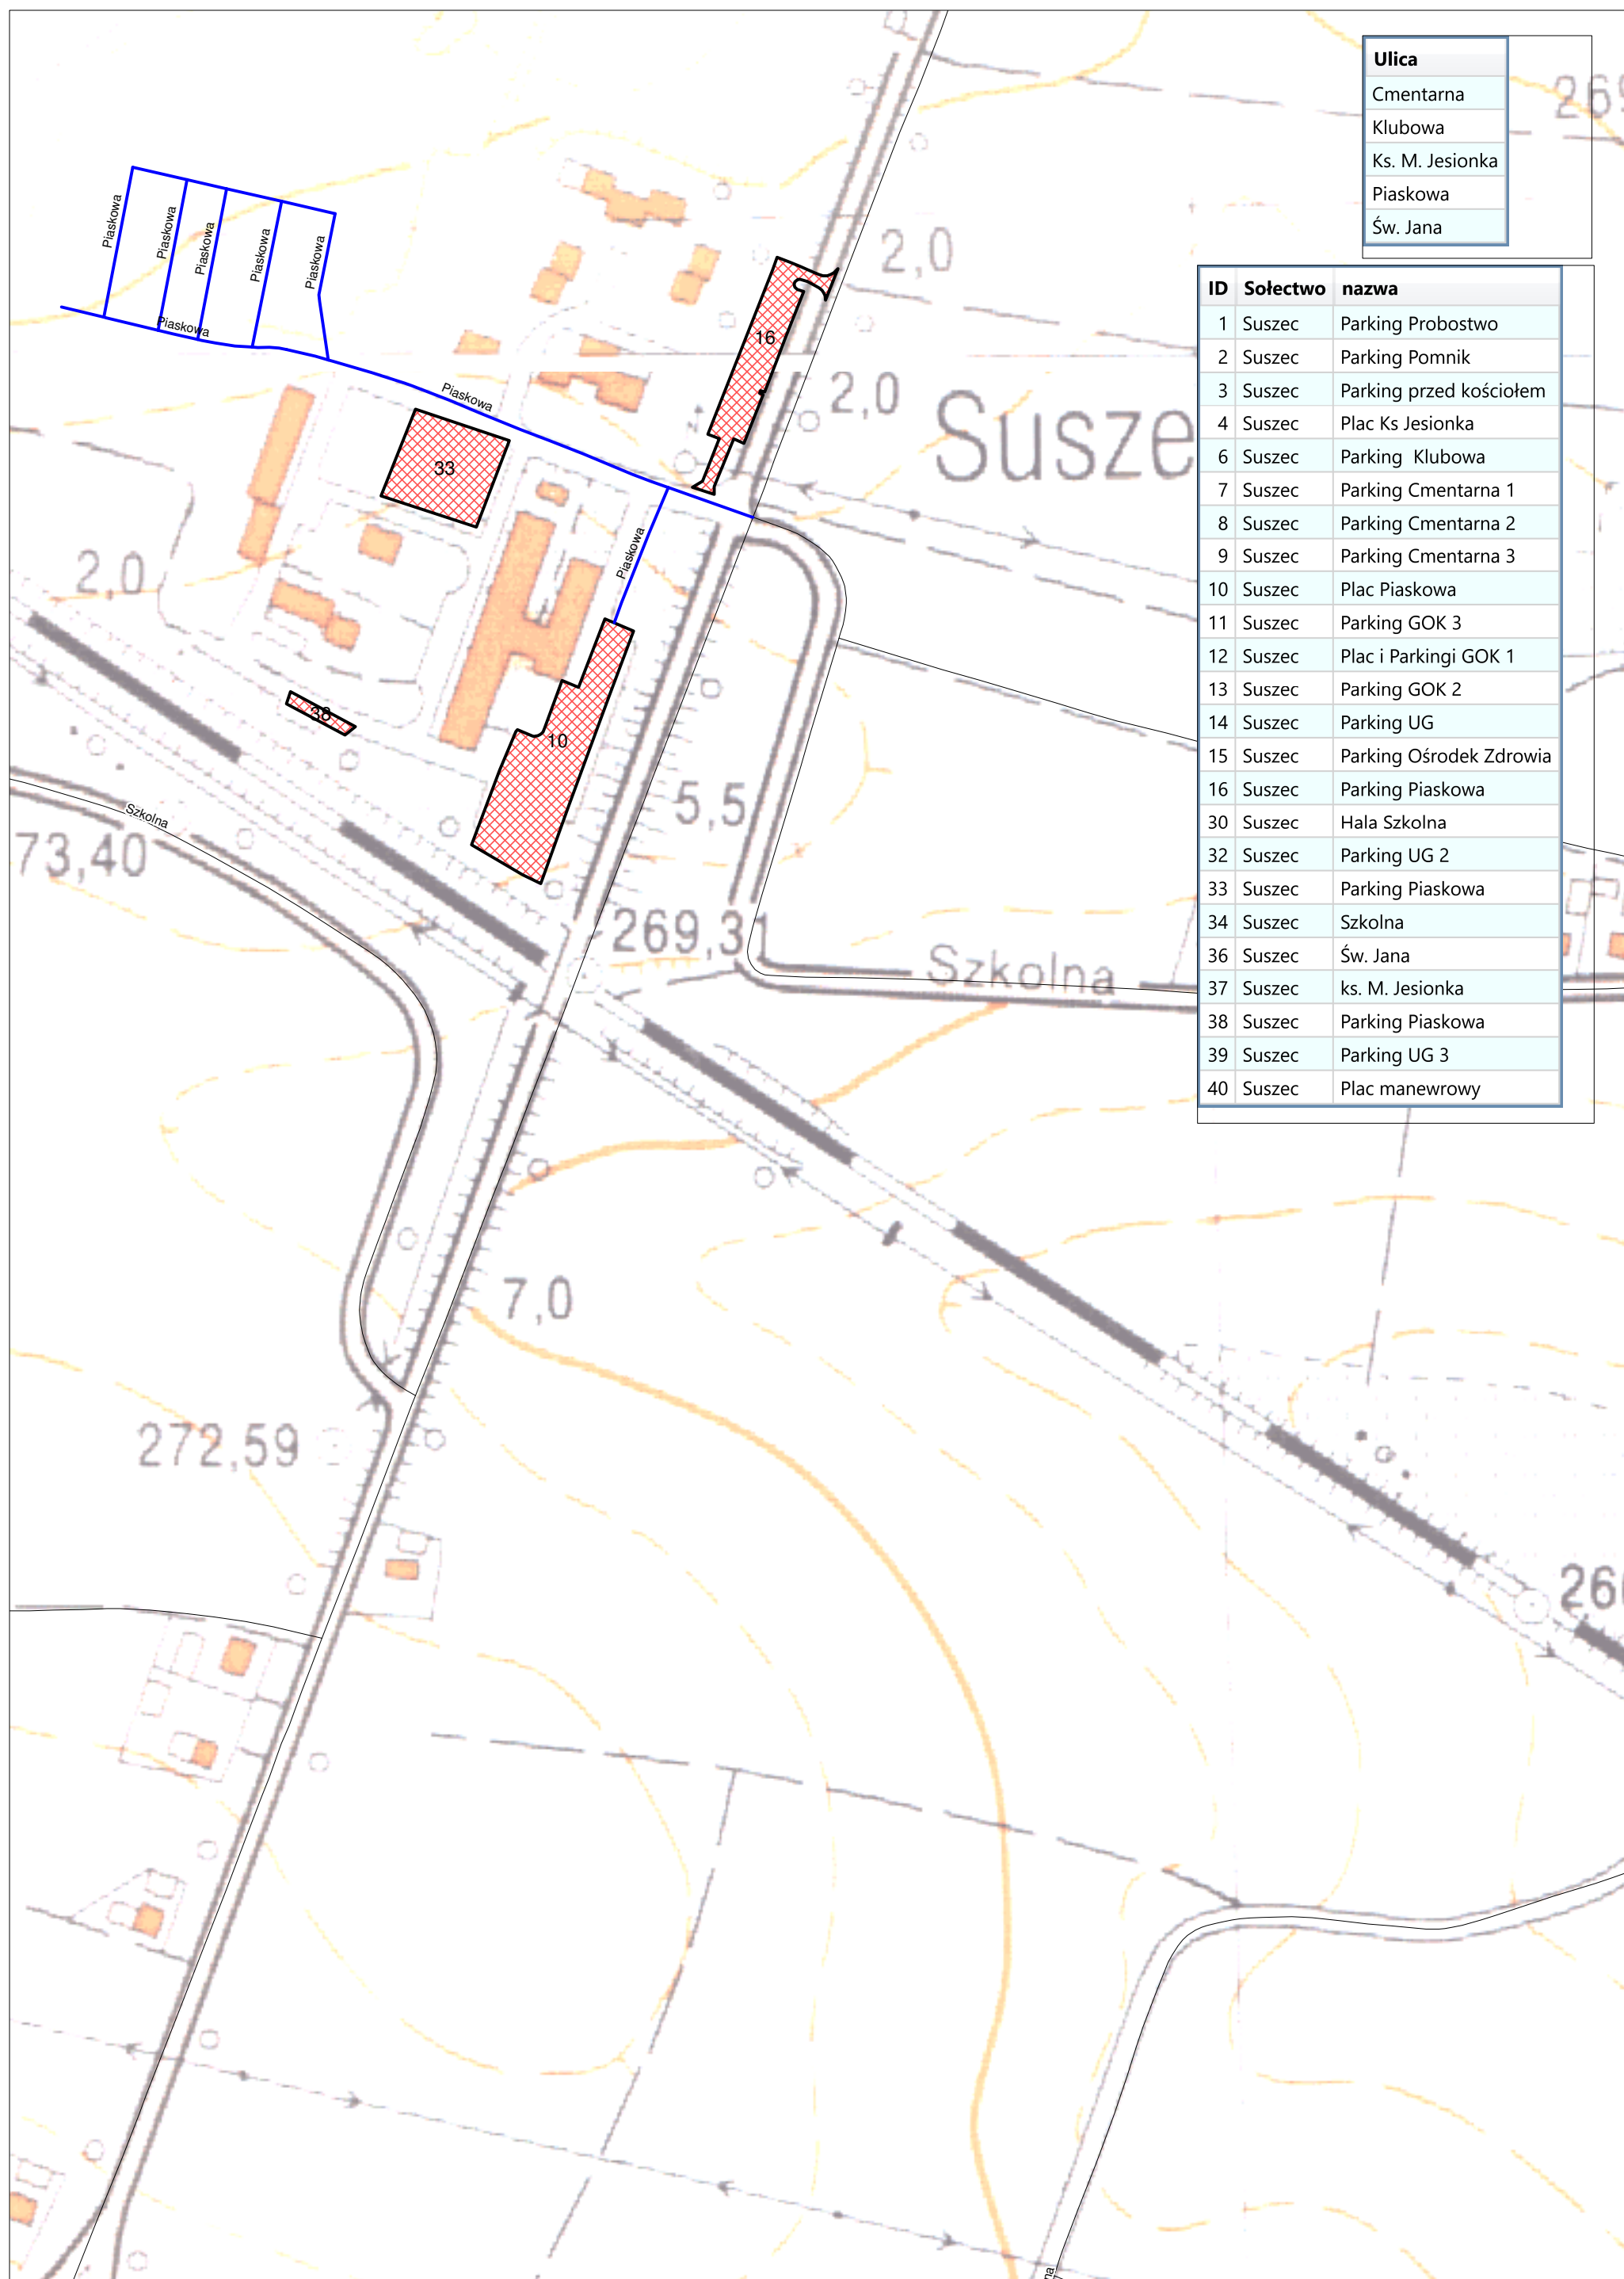

Zimowe Utrzymanie Ulic 2017/2018 - REJON 8

PARKINGI, PLACE, INNE

Ulica
Cmentarna
Klubowa
Ks. M. Jesionka
Piaskowa
Św. Jana

ID	Sołectwo	nazwa
1	Suszec	Parking Probstwo
2	Suszec	Parking Pomnik
3	Suszec	Parking przed kościołem
4	Suszec	Plac Ks Jesionka
6	Suszec	Parking Klubowa
7	Suszec	Parking Cmentarna 1
8	Suszec	Parking Cmentarna 2
9	Suszec	Parking Cmentarna 3
10	Suszec	Plac Piaskowa
11	Suszec	Parking GOK 3
12	Suszec	Plac i Parkingi GOK 1
13	Suszec	Parking GOK 2
14	Suszec	Parking UG
15	Suszec	Parking Ośrodek Zdrowia
16	Suszec	Parking Piaskowa
30	Suszec	Hala Szkolna
32	Suszec	Parking UG 2
33	Suszec	Parking Piaskowa
34	Suszec	Szkolna
36	Suszec	Św. Jana
37	Suszec	ks. M. Jesionka
38	Suszec	Parking Piaskowa
39	Suszec	Parking UG 3
40	Suszec	Plac manewrowy