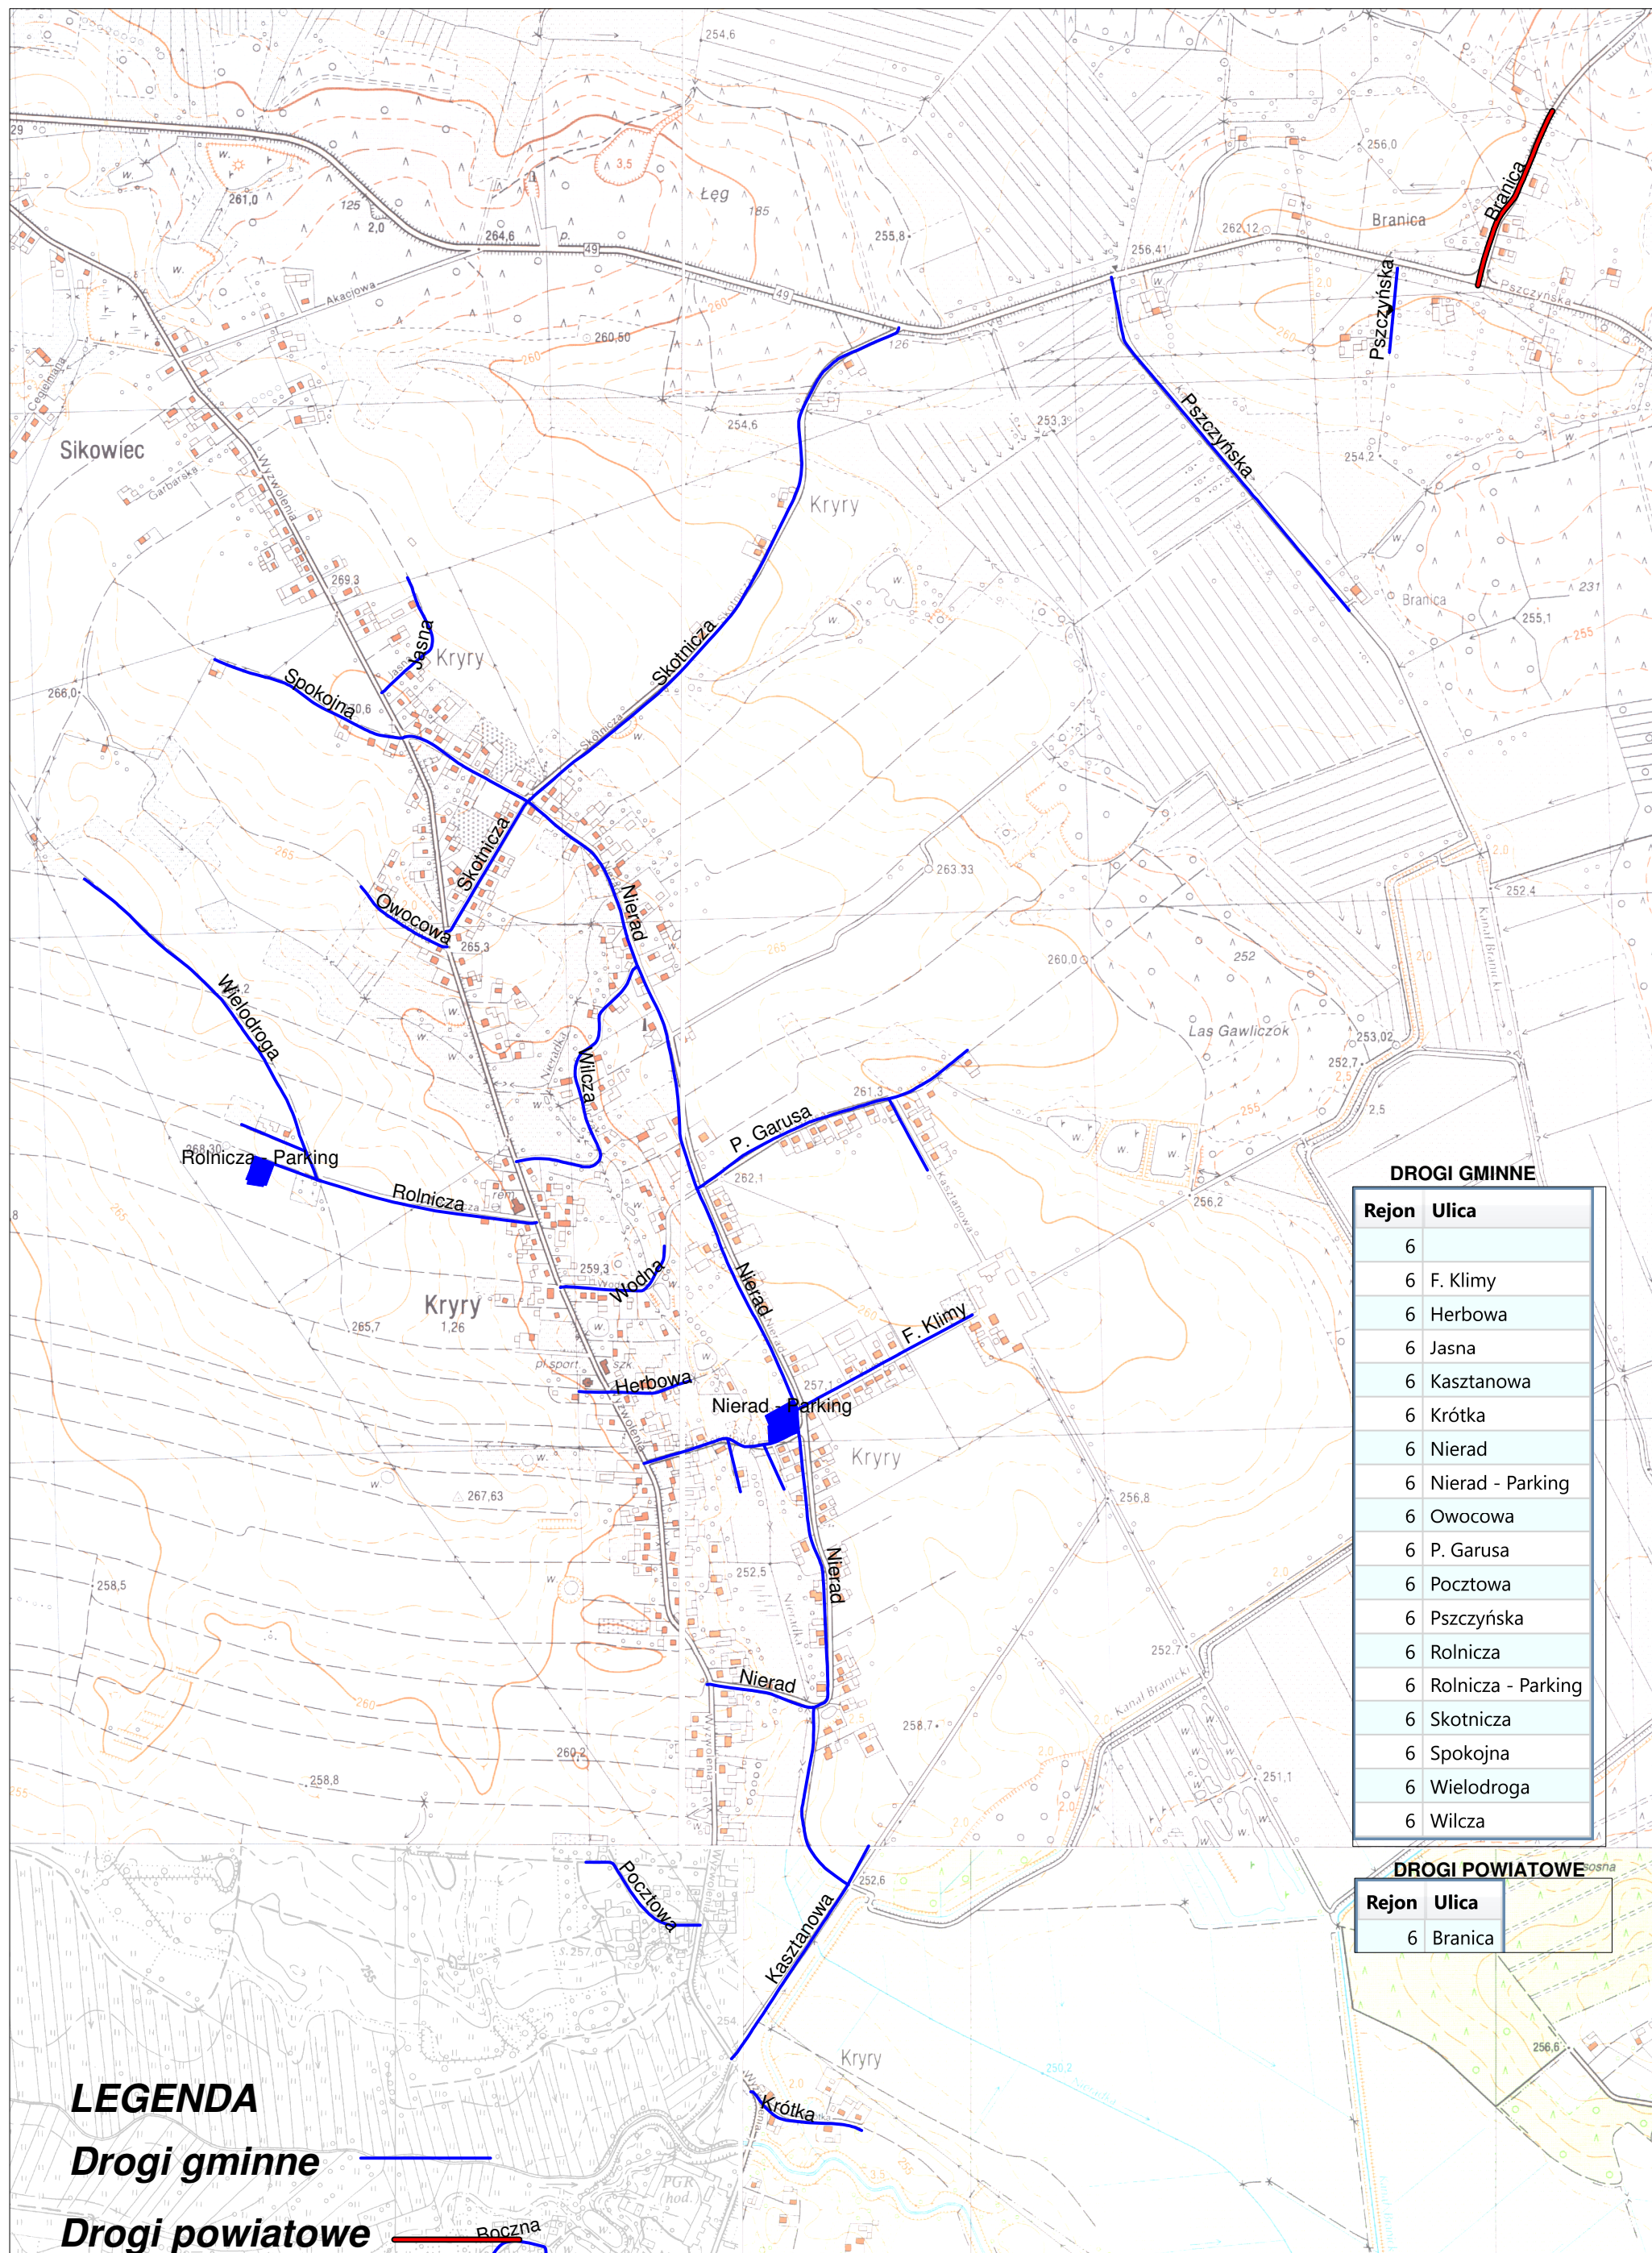

Zimowe Utrzymanie Ulic 2017/2018- REJON 6 KRYRY

Zał 14

DROGI GMINNE

Rejon	Ulica
6	
6	F. Klimy
6	Herbowa
6	Jasna
6	Kasztanowa
6	Krótką
6	Nierad
6	Nierad - Parking
6	Owocowa
6	P. Garusa
6	Pocztowa
6	Pszczynska
6	Rolnicza
6	Rolnicza - Parking
6	Skotnicza
6	Spokojna
6	Wielodroga
6	Wilcza

DROGI POWIATOWE

Rejon	Ulica
6	Branica

LEGENDA
Drogi gminne —————
Drogi powiatowe —————