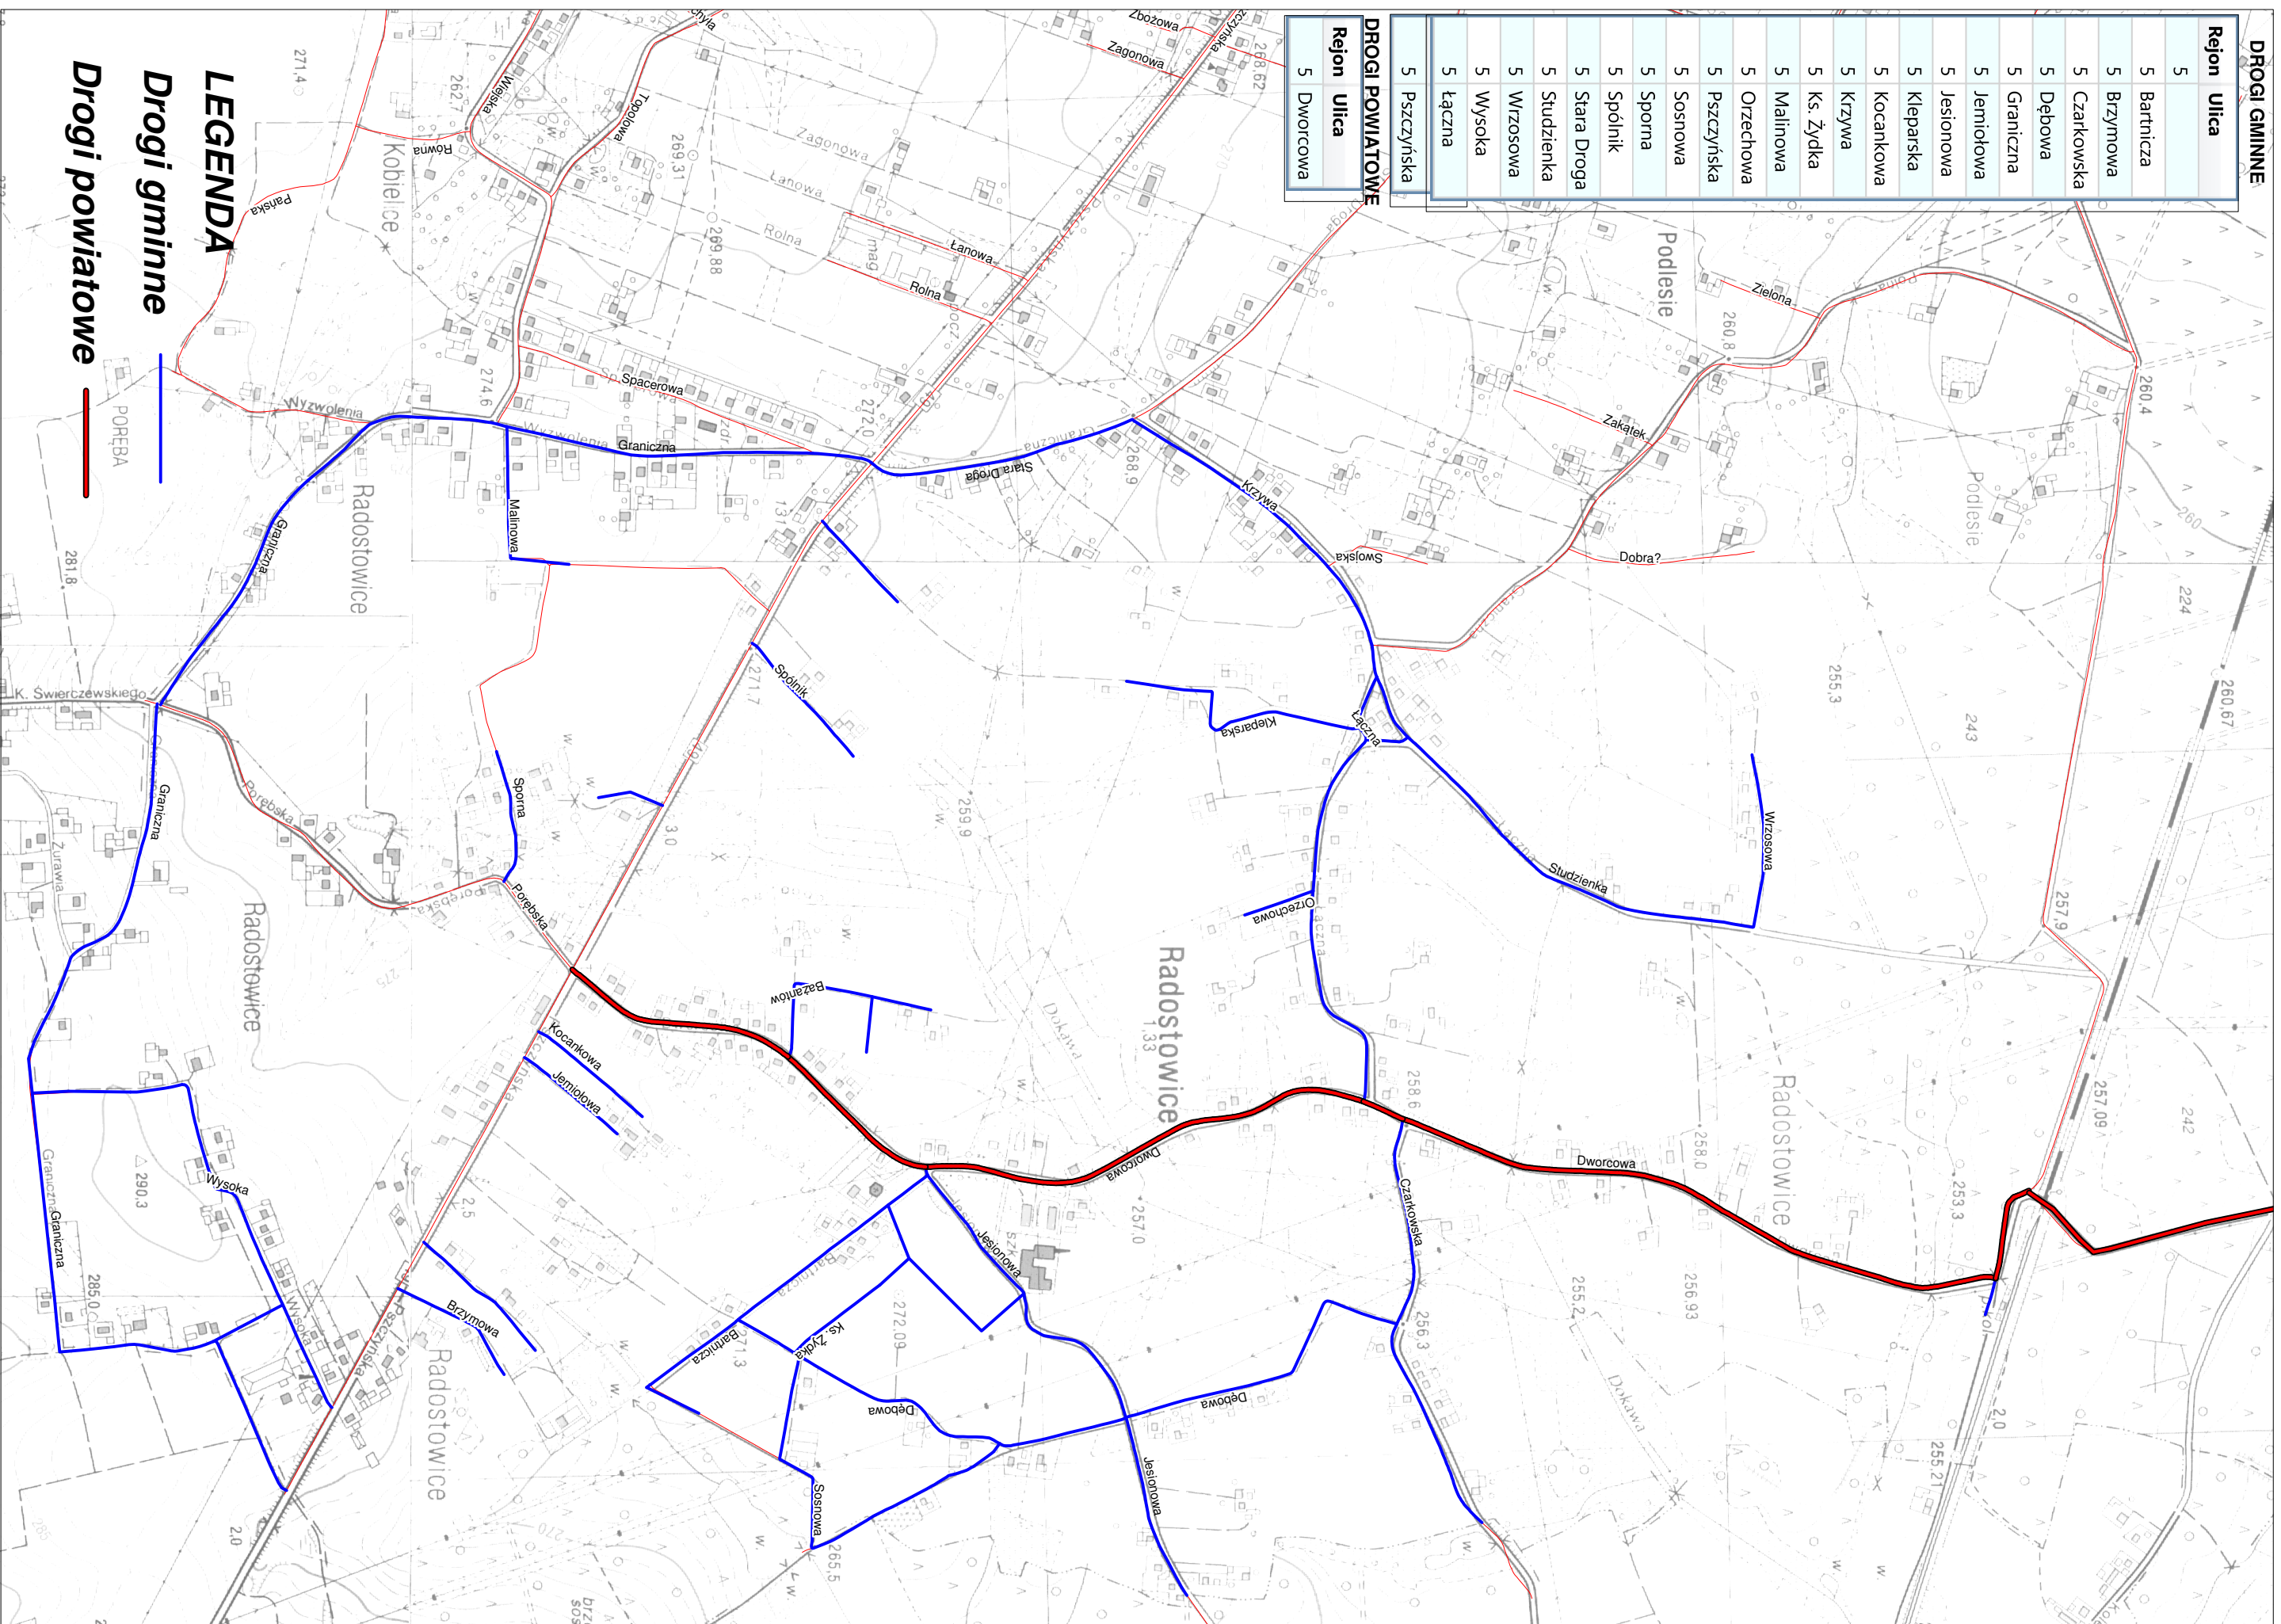

Zimowe Utrzymanie Ulic 2017/2018 - REJON 5 RADOSTOWICE

DROGI GMINNE	
Rejon	Ulica
5	Bartnicza
5	Brzymowa
5	Czarkowska
5	Dębowa
5	Graniczna
5	Jesionowa
5	Kieparska
5	Kocankowa
5	Krzywa
5	ks. Żydka
5	Malinowa
5	Orzechowa
5	Pszczynska
5	Sosnowa
5	Sporna
5	Spólnik
5	Stara Droga
5	Studzienka
5	Wzrosowa
5	Wysoka
5	Łączna
5	Pszczynska

DROGI POWIATOWE	
Rejon	Ulica
5	Dworcowa

LEGENDA
Drogi gminne ———
Drogi powiatowe ———