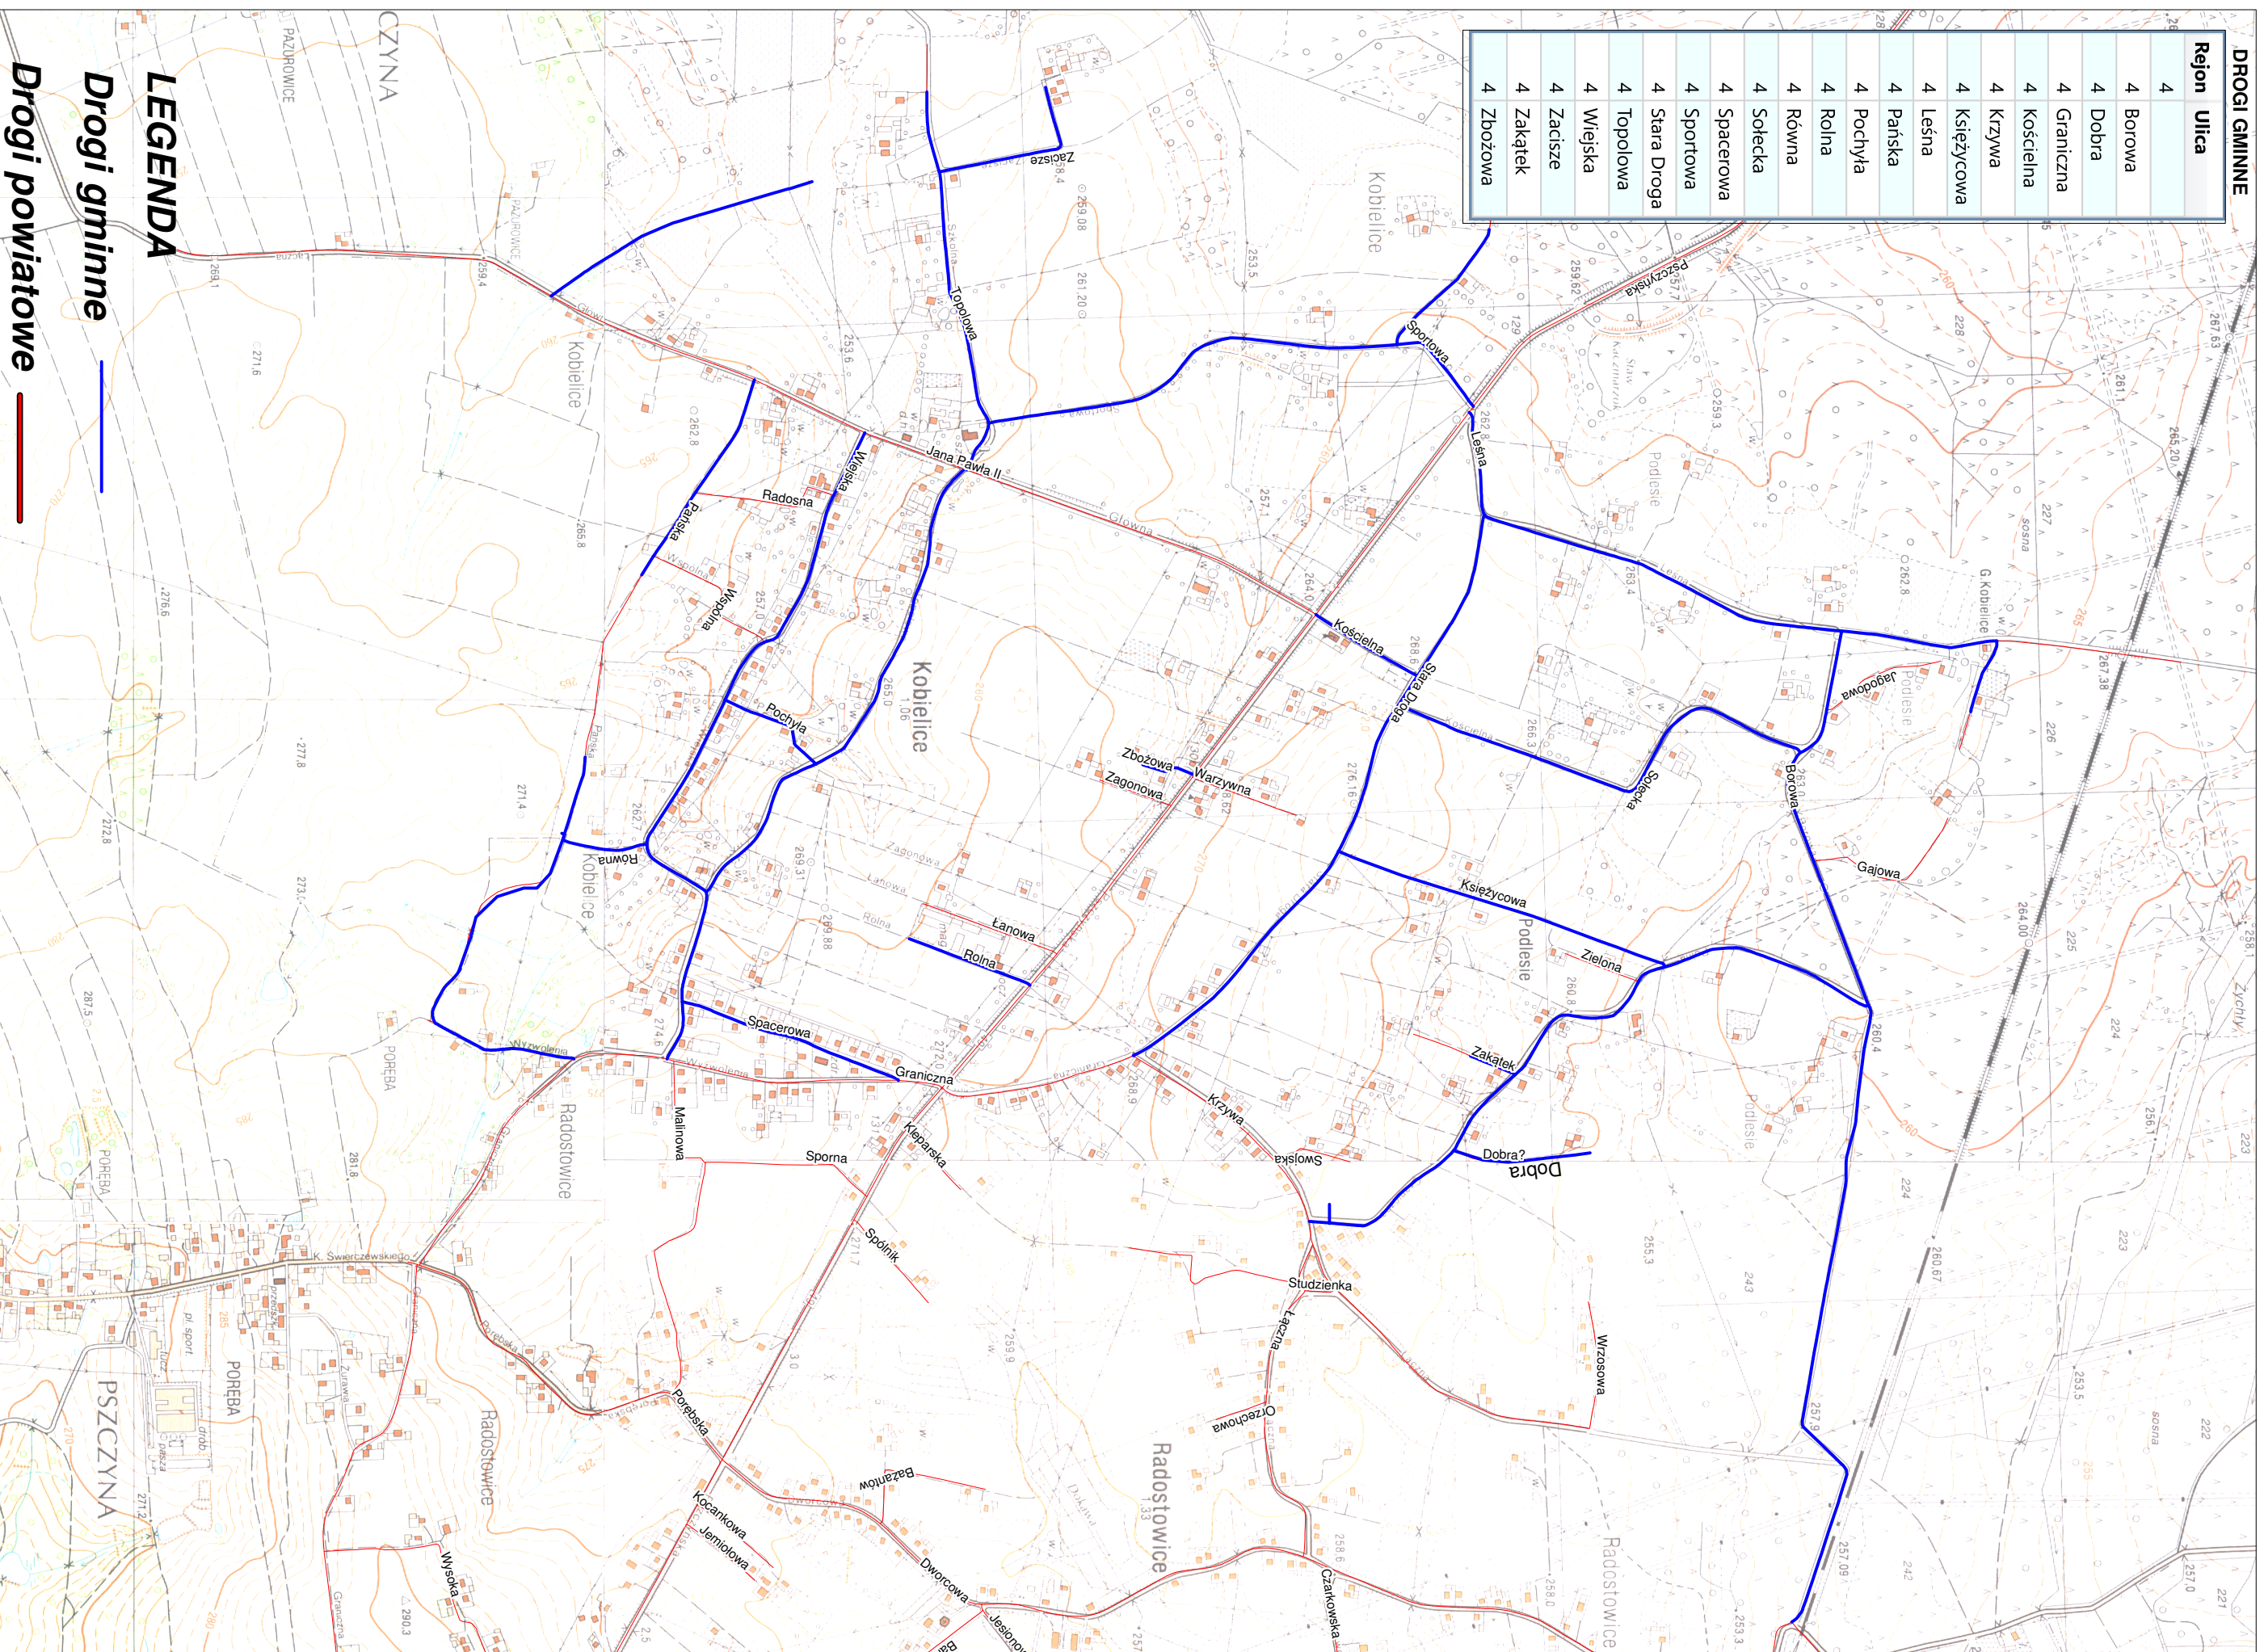

Zimowe Utrzymanie Ulic 2017/2018 - REJON 4 KOBIELICE

Rejon	Ulica
4	Borowa
4	Dobra
4	Graniczna
4	Kościelna
4	Krzywa
4	Księżycowa
4	Leśna
4	Pańska
4	Pochyła
4	Rolna
4	Równa
4	Sołecka
4	Spacerowa
4	Sportowa
4	Stara Droga
4	Topolowa
4	Więjska
4	Zacisze
4	Zakątek
4	Zbożowa

LEGENDA

Drogi gminne — (blue line)
Drogi powiatowe — (red line)