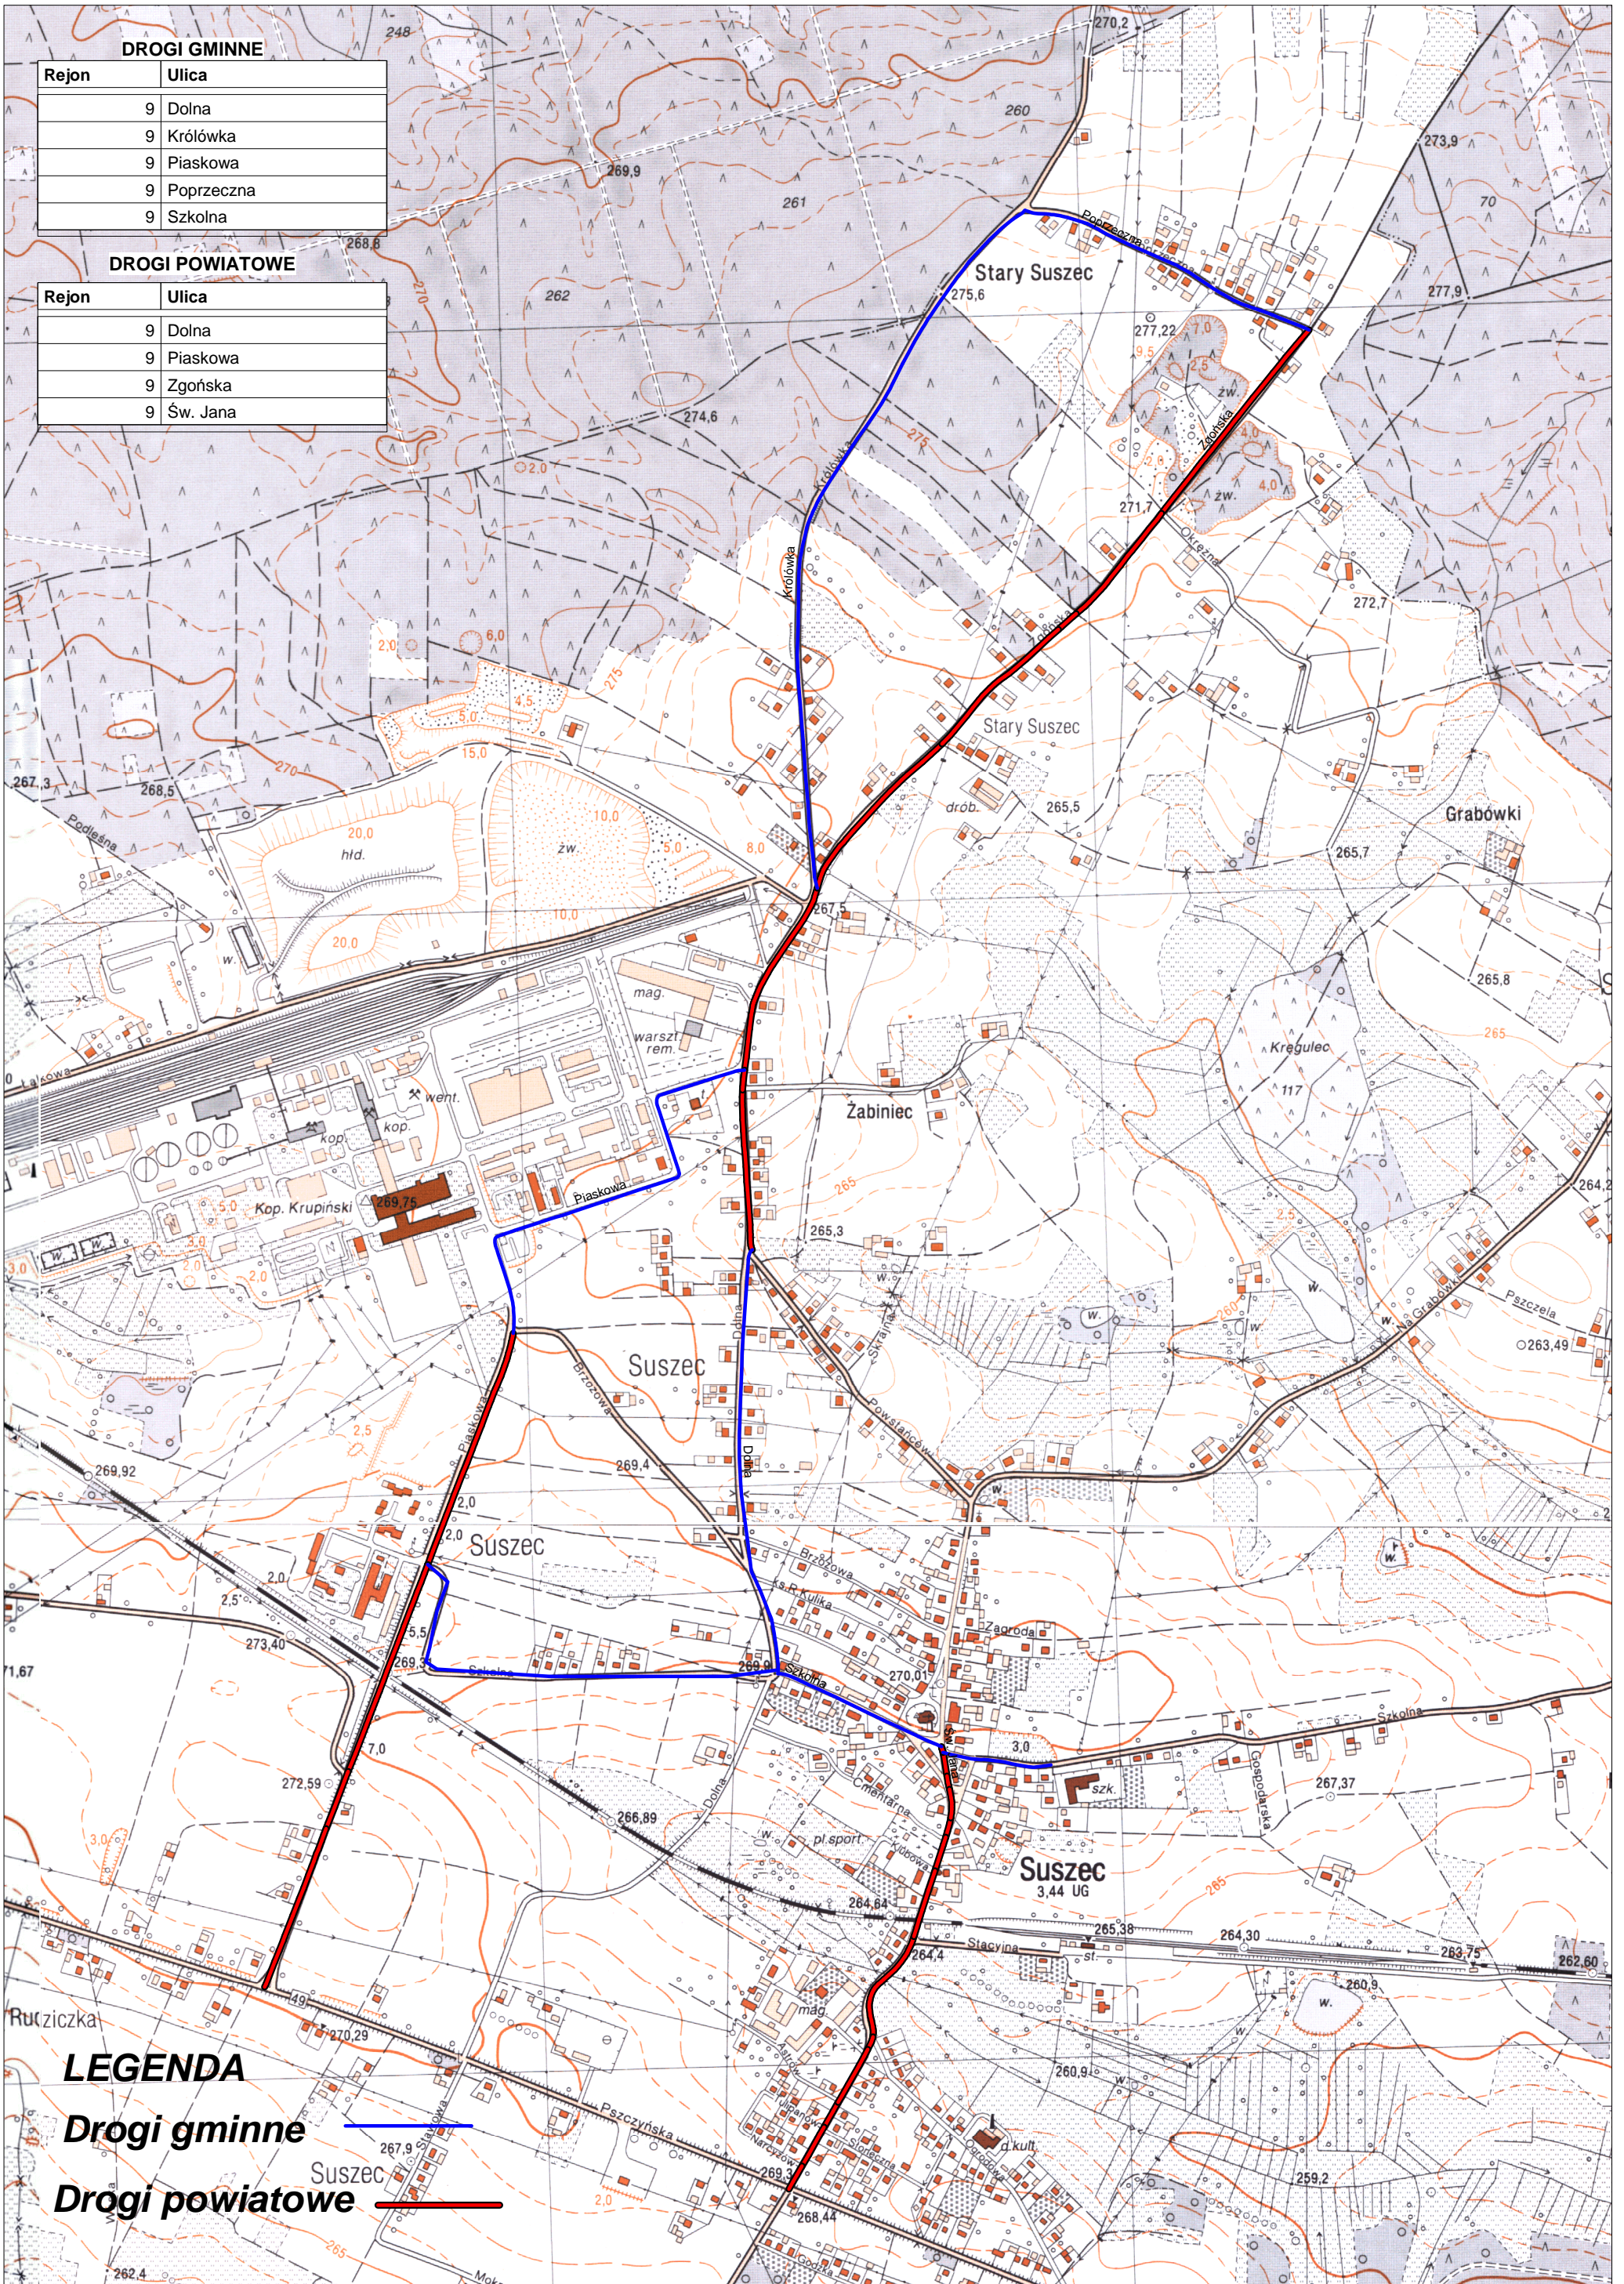

# Zimowe Utrzymanie Ulic 2016/2017 - REJON 9

## SUSZEC - TRASA MZK

**DROGI GMINNE**

Rejon	Ulica
9	Dolna
9	Królówka
9	Piaskowa
9	Poprzeczna
9	Szkolna

**DROGI POWIATOWE**

Rejon	Ulica
9	Dolna
9	Piaskowa
9	Zgońska
9	Św. Jana

**LEGENDA**

**Drogi gminne**

**Drogi powiatowe**