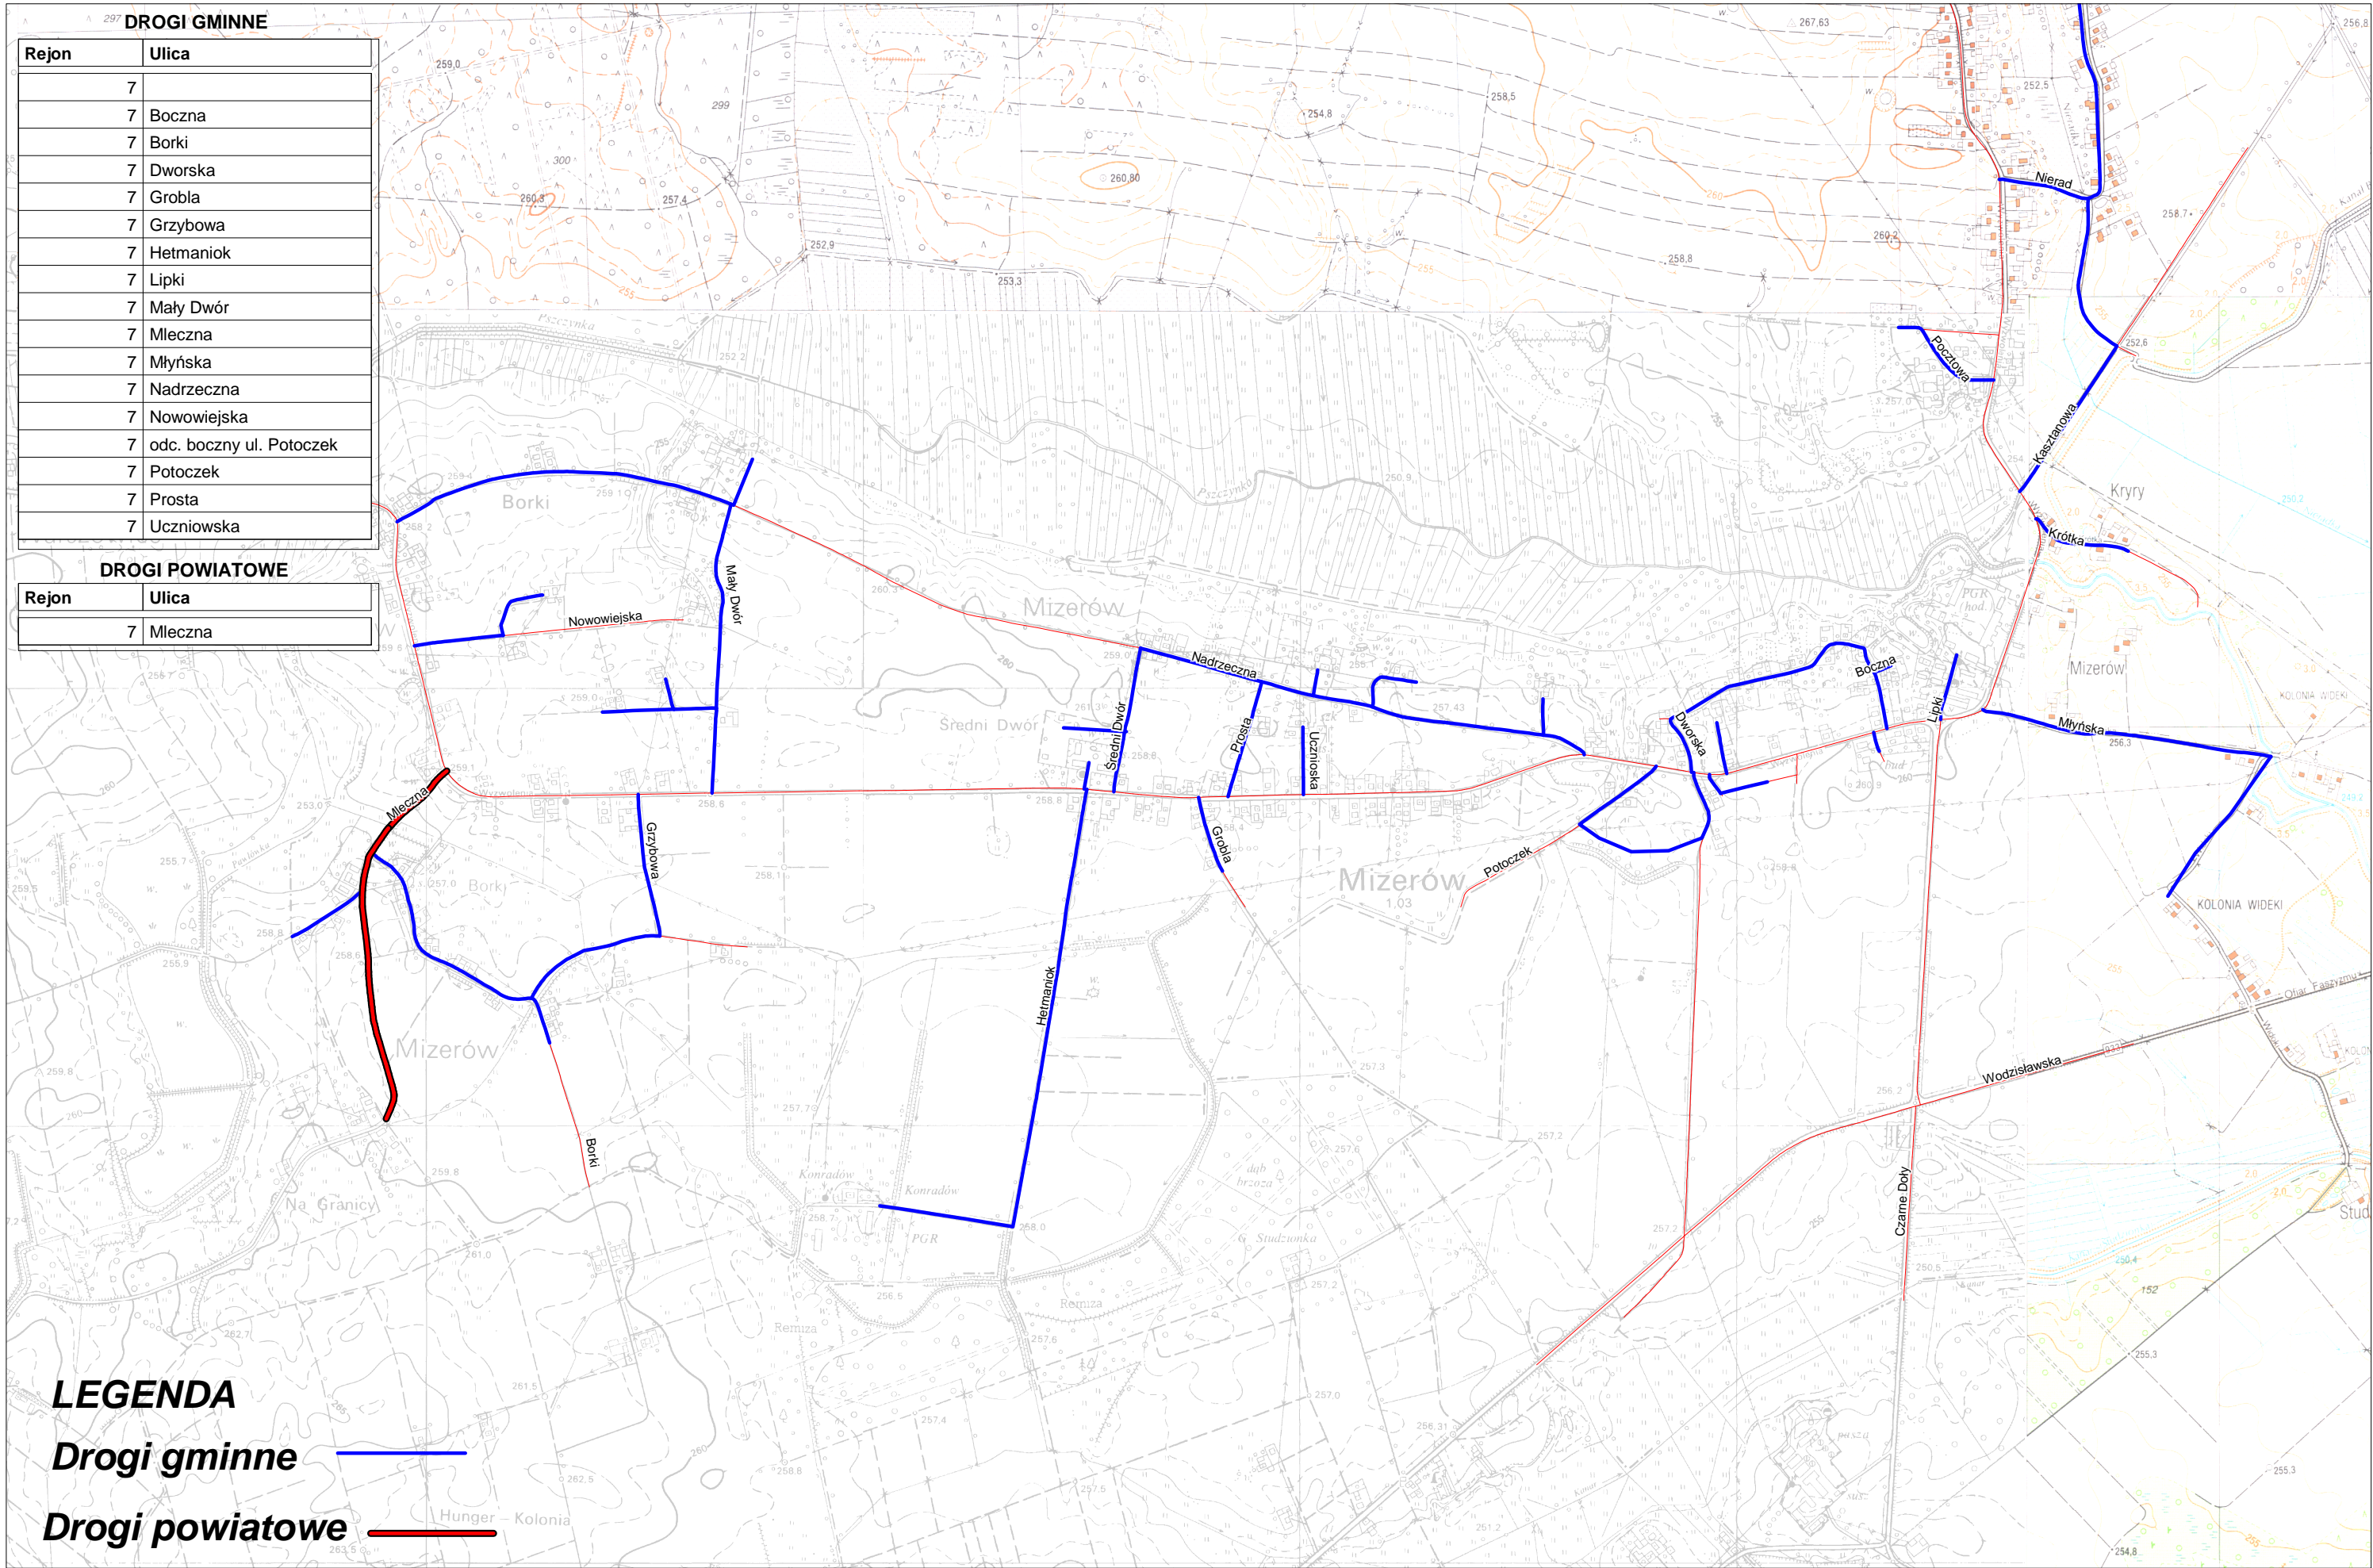

Zimowe Utrzymanie Ulic 2016/2017 - REJON 7 MIZERÓW

DROGI GMINNE	
Rejon	Ulica
7	
7	Boczna
7	Borki
7	Dworska
7	Grobla
7	Grzybowa
7	Hetmanik
7	Lipki
7	Mały Dwór
7	Mleczna
7	Młyńska
7	Nadrzeczna
7	Nowowiejska
7	odc. boczny ul. Potoczek
7	Potoczek
7	Prosta
7	Uczniowska

DROGI POWIATOWE	
Rejon	Ulica
7	Mleczna

LEGENDA
Drogi gminne ————
Drogi powiatowe ————