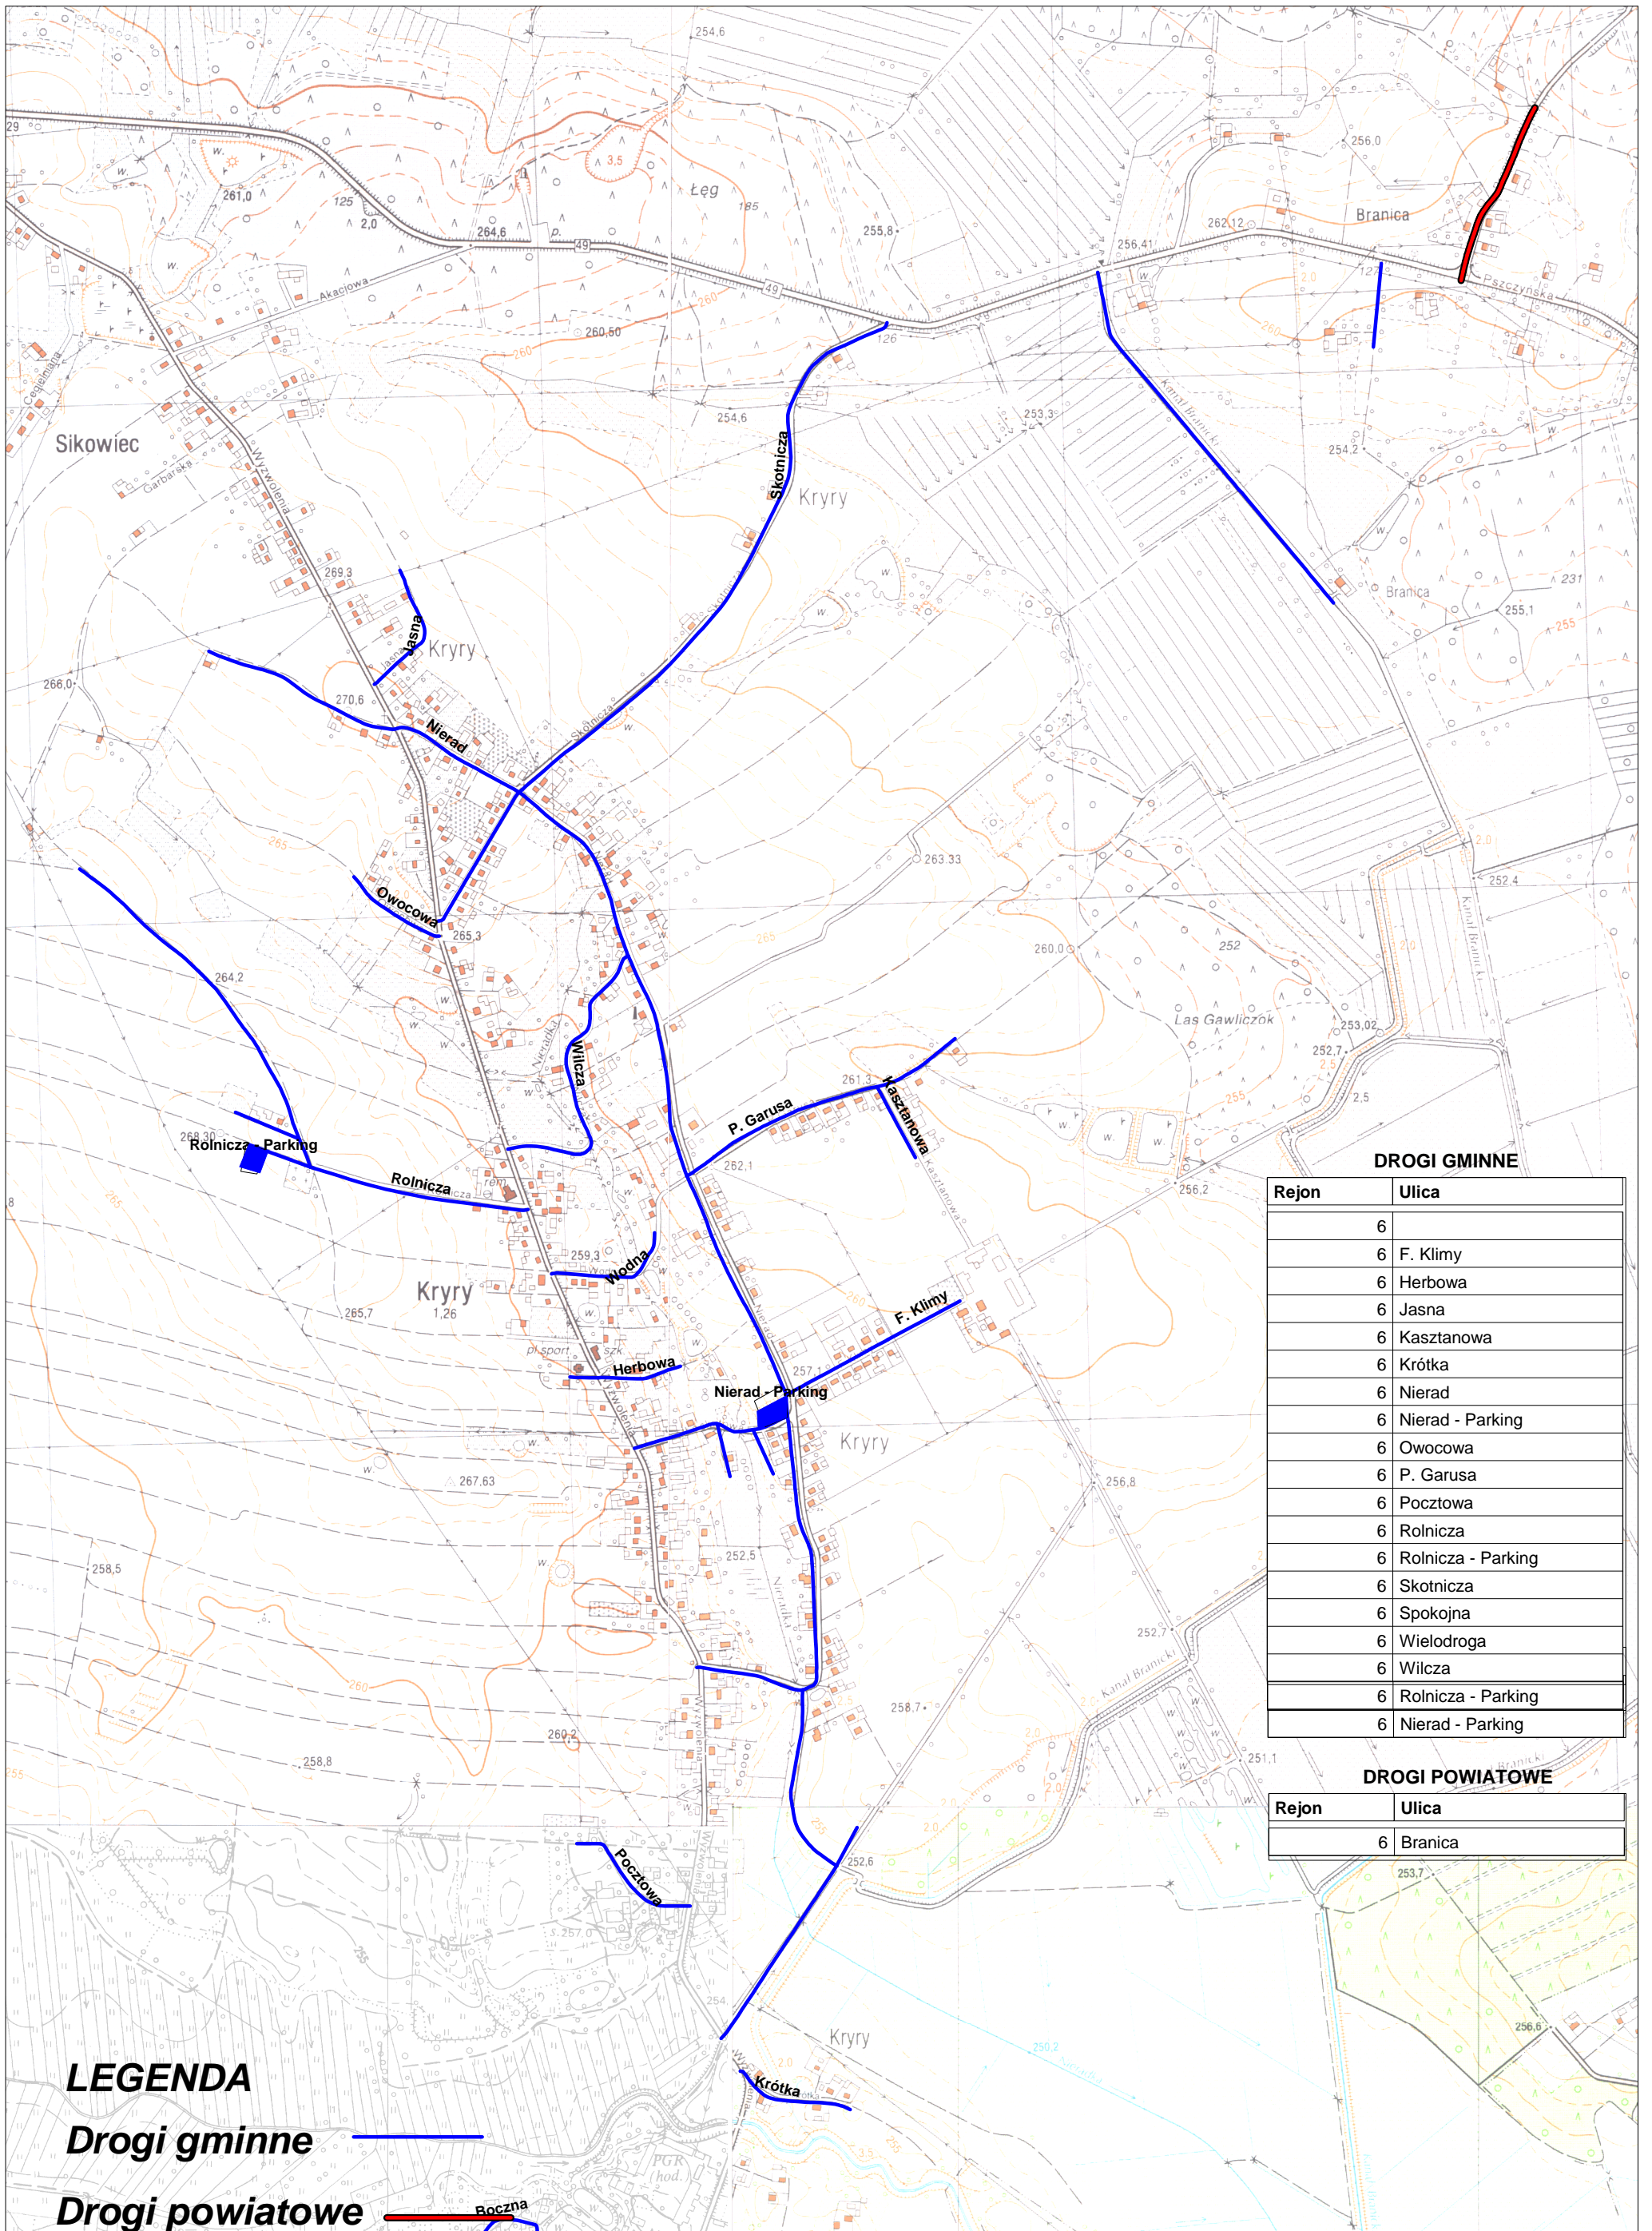

Zimowe Utrzymanie Ulic 2016/2017- REJON 6 KRYRY

Zał 14

DROGI GMINNE

Rejon	Ulica
6	
6	F. Klimy
6	Herbowa
6	Jasna
6	Kasztanowa
6	Krótka
6	Nierad
6	Nierad - Parking
6	Owocowa
6	P. Garusa
6	Pocztowa
6	Rolnicza
6	Rolnicza - Parking
6	Skotnicza
6	Spokojna
6	Wielodroga
6	Wilcza
6	Rolnicza - Parking
6	Nierad - Parking

DROGI POWIATOWE

Rejon	Ulica
6	Branica

LEGENDA
Drogi gminne —————
Drogi powiatowe —————