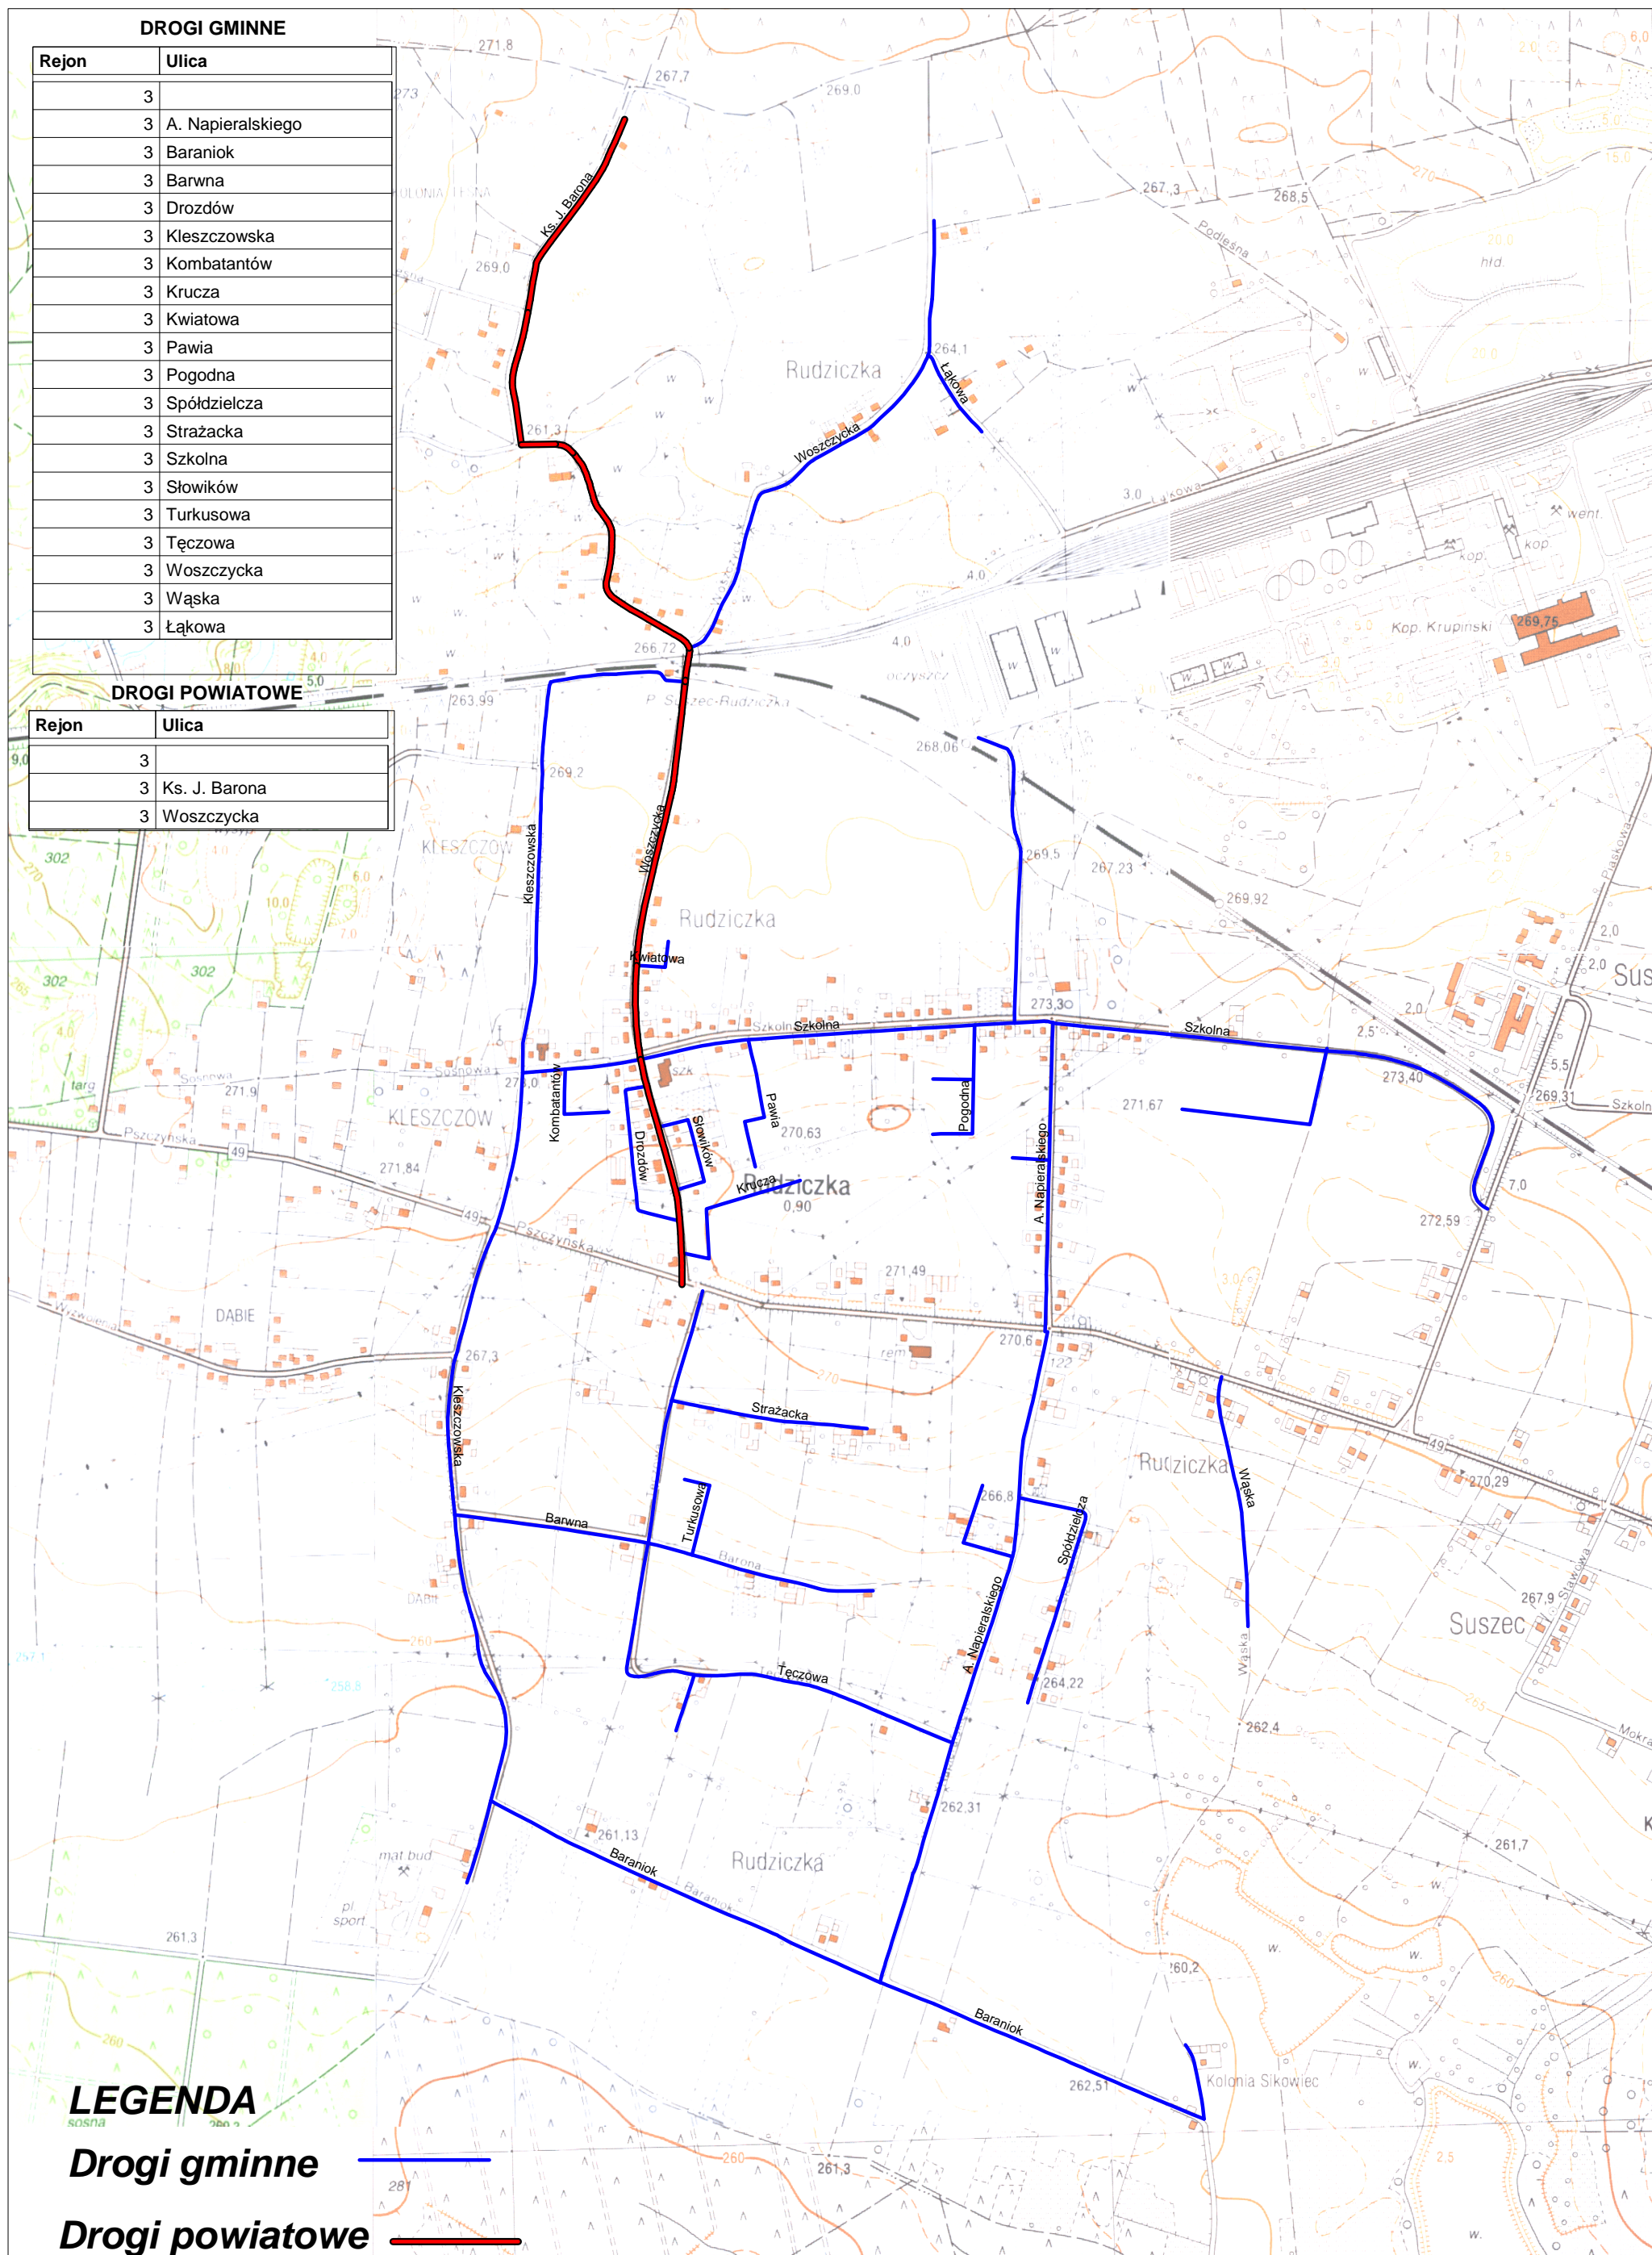

Zimowe Utrzymanie Ulic 2016/2017 - REJON 3 RUDZICZKA

Zał 11

DROGI GMINNE

Rejon	Ulica
3	
3	A. Napieralskiego
3	Baraniok
3	Barwna
3	Drozdów
3	Kleszczowska
3	Kombatantów
3	Krucza
3	Kwiatowa
3	Pawia
3	Pogodna
3	Spółdzielcza
3	Strażacka
3	Szkolna
3	Słowików
3	Turkusowa
3	Tęczowa
3	Woszczycka
3	Wąska
3	Łąkowa

DROGI POWIATOWE

Rejon	Ulica
3	
3	Ks. J. Barona
3	Woszczycka

LEGENDA

Drogi gminne

Drogi powiatowe