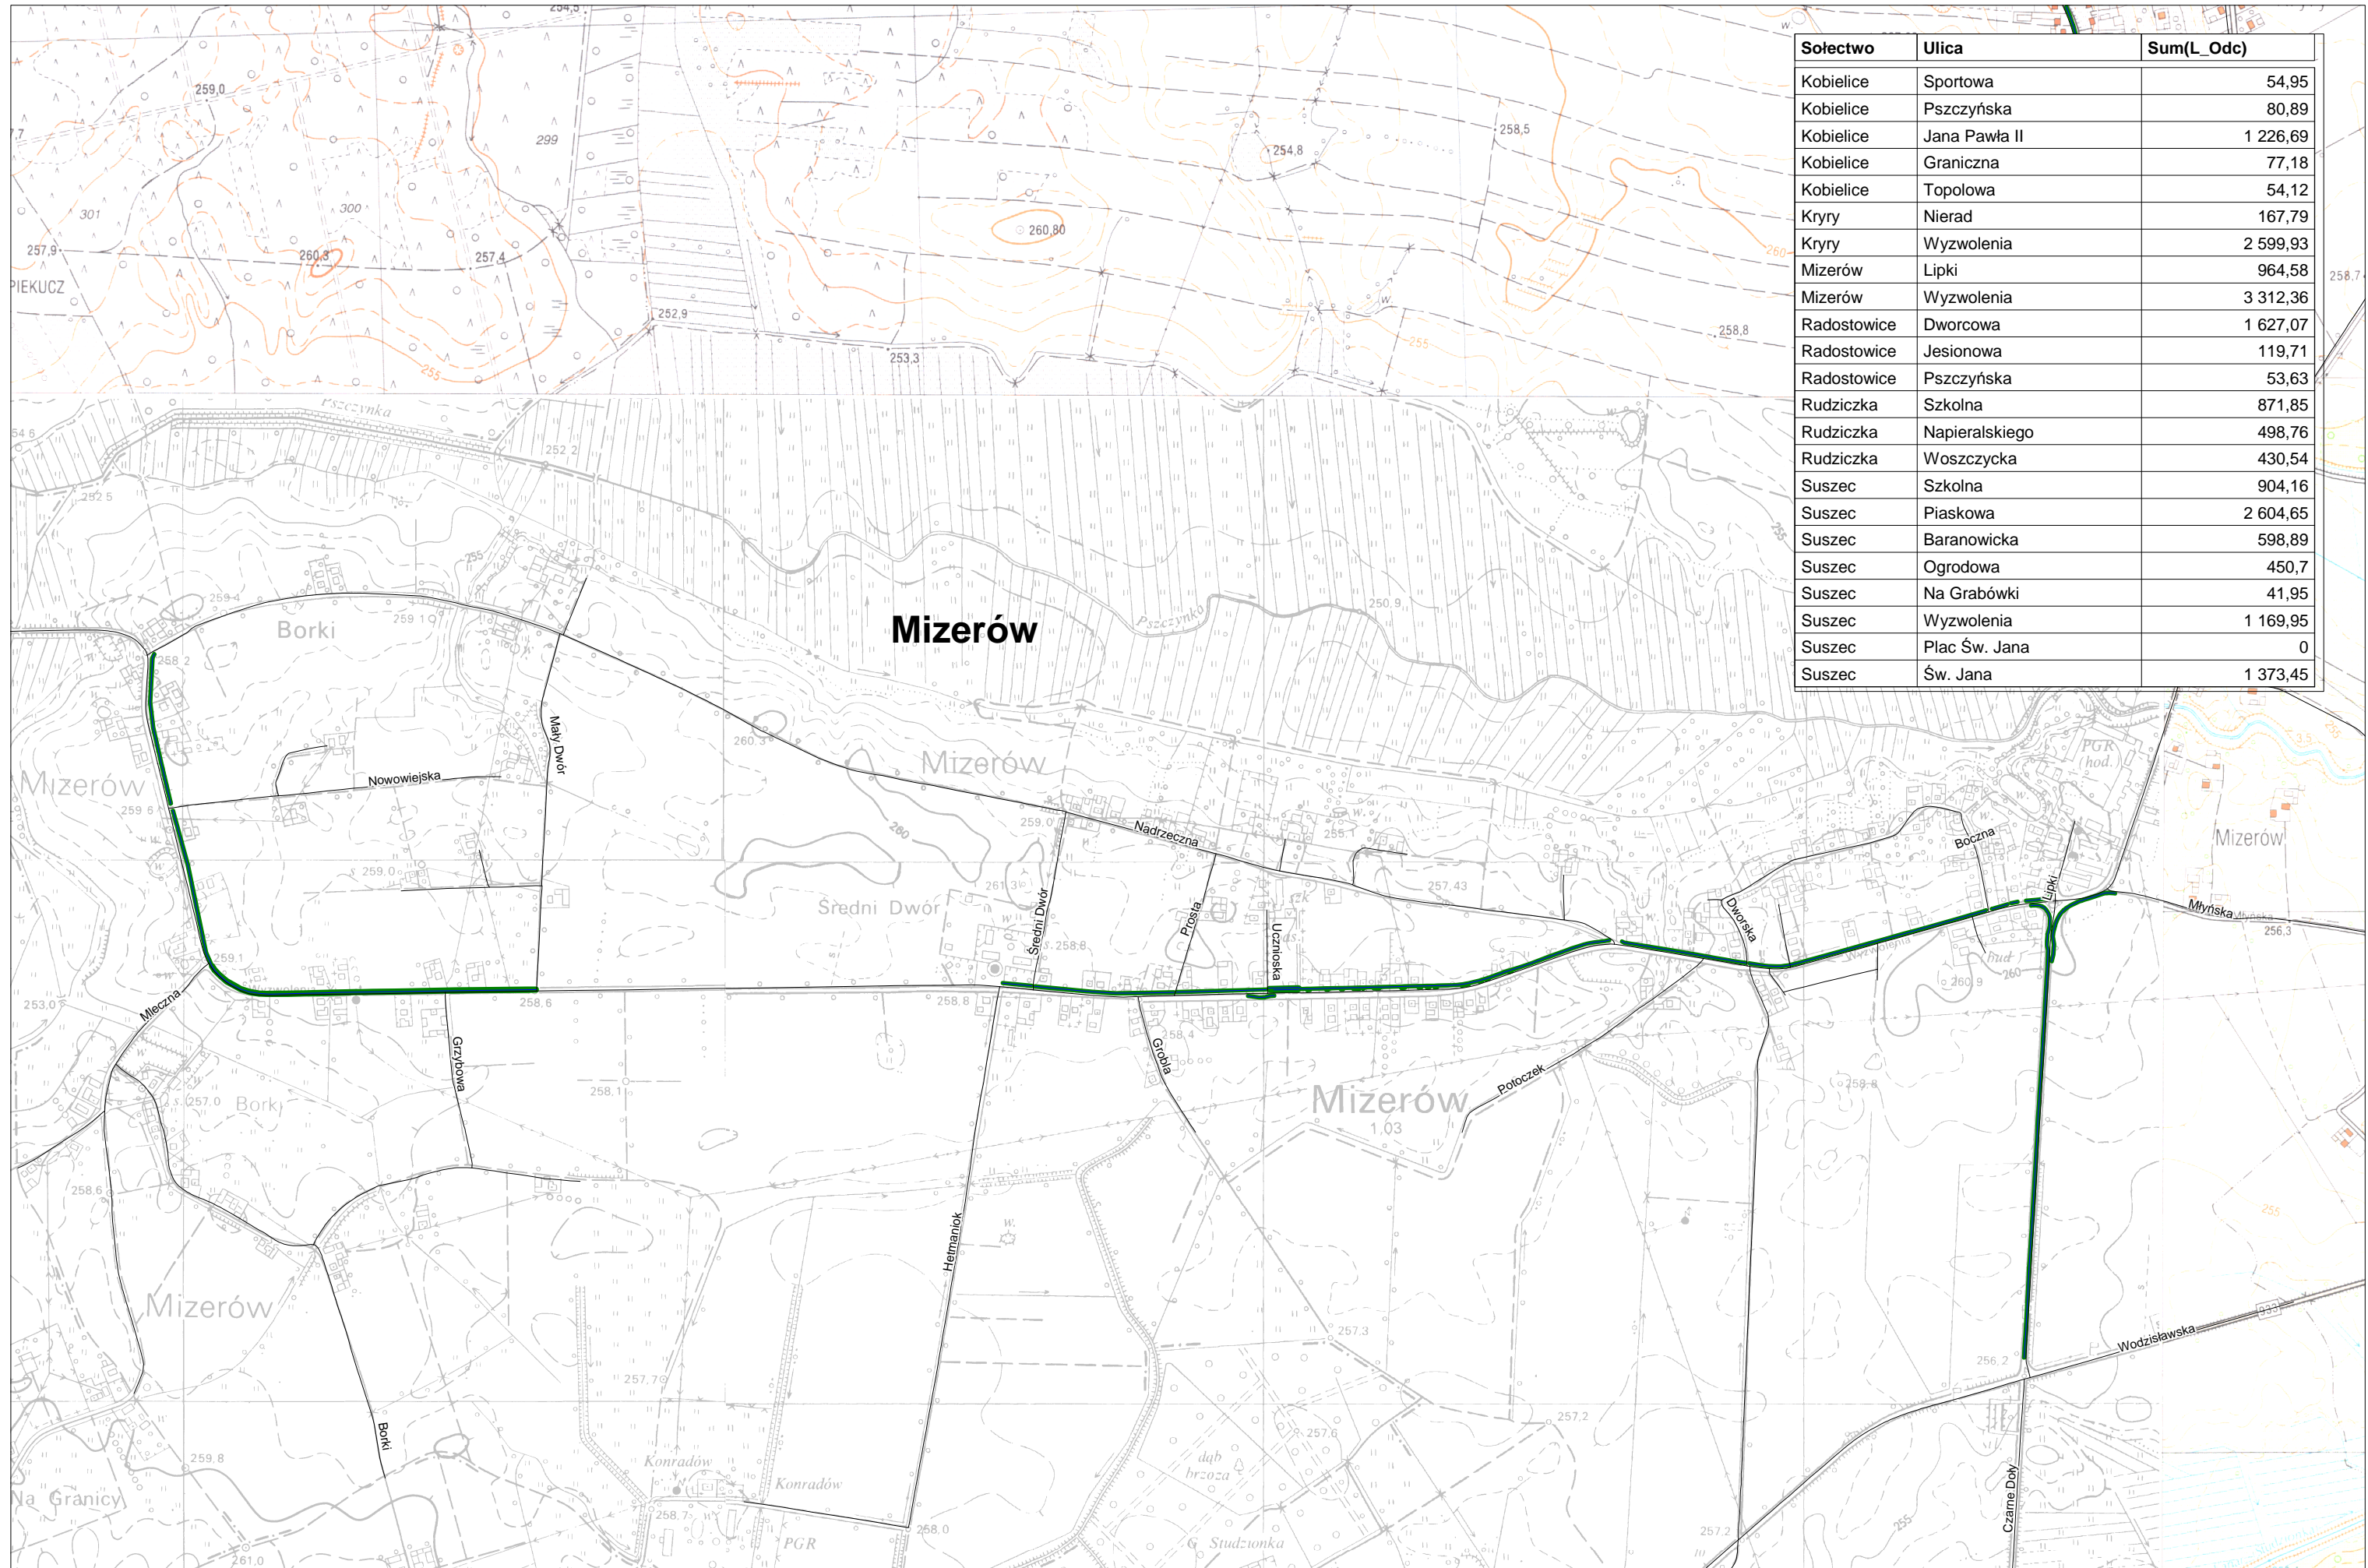

Zimowe Utrzymanie Ulic 2015/2016 - REJON 10

CHODNIKI

Sołectwo	Ulica	Sum(L_Odc)
Kobielice	Sportowa	54,95
Kobielice	Pszczyńska	80,89
Kobielice	Jana Pawła II	1 226,69
Kobielice	Graniczna	77,18
Kobielice	Topolowa	54,12
Kryry	Nierad	167,79
Kryry	Wyzwolenia	2 599,93
Mizerów	Lipki	964,58
Mizerów	Wyzwolenia	3 312,36
Radostowice	Dworcowa	1 627,07
Radostowice	Jesionowa	119,71
Radostowice	Pszczyńska	53,63
Rudziczka	Szkolna	871,85
Rudziczka	Napierskiego	498,76
Rudziczka	Woszczycka	430,54
Suszec	Szkolna	904,16
Suszec	Piaskowa	2 604,65
Suszec	Baranowicka	598,89
Suszec	Oгородowa	450,7
Suszec	Na Grabówki	41,95
Suszec	Wyzwolenia	1 169,95
Suszec	Plac Św. Jana	0
Suszec	Św. Jana	1 373,45