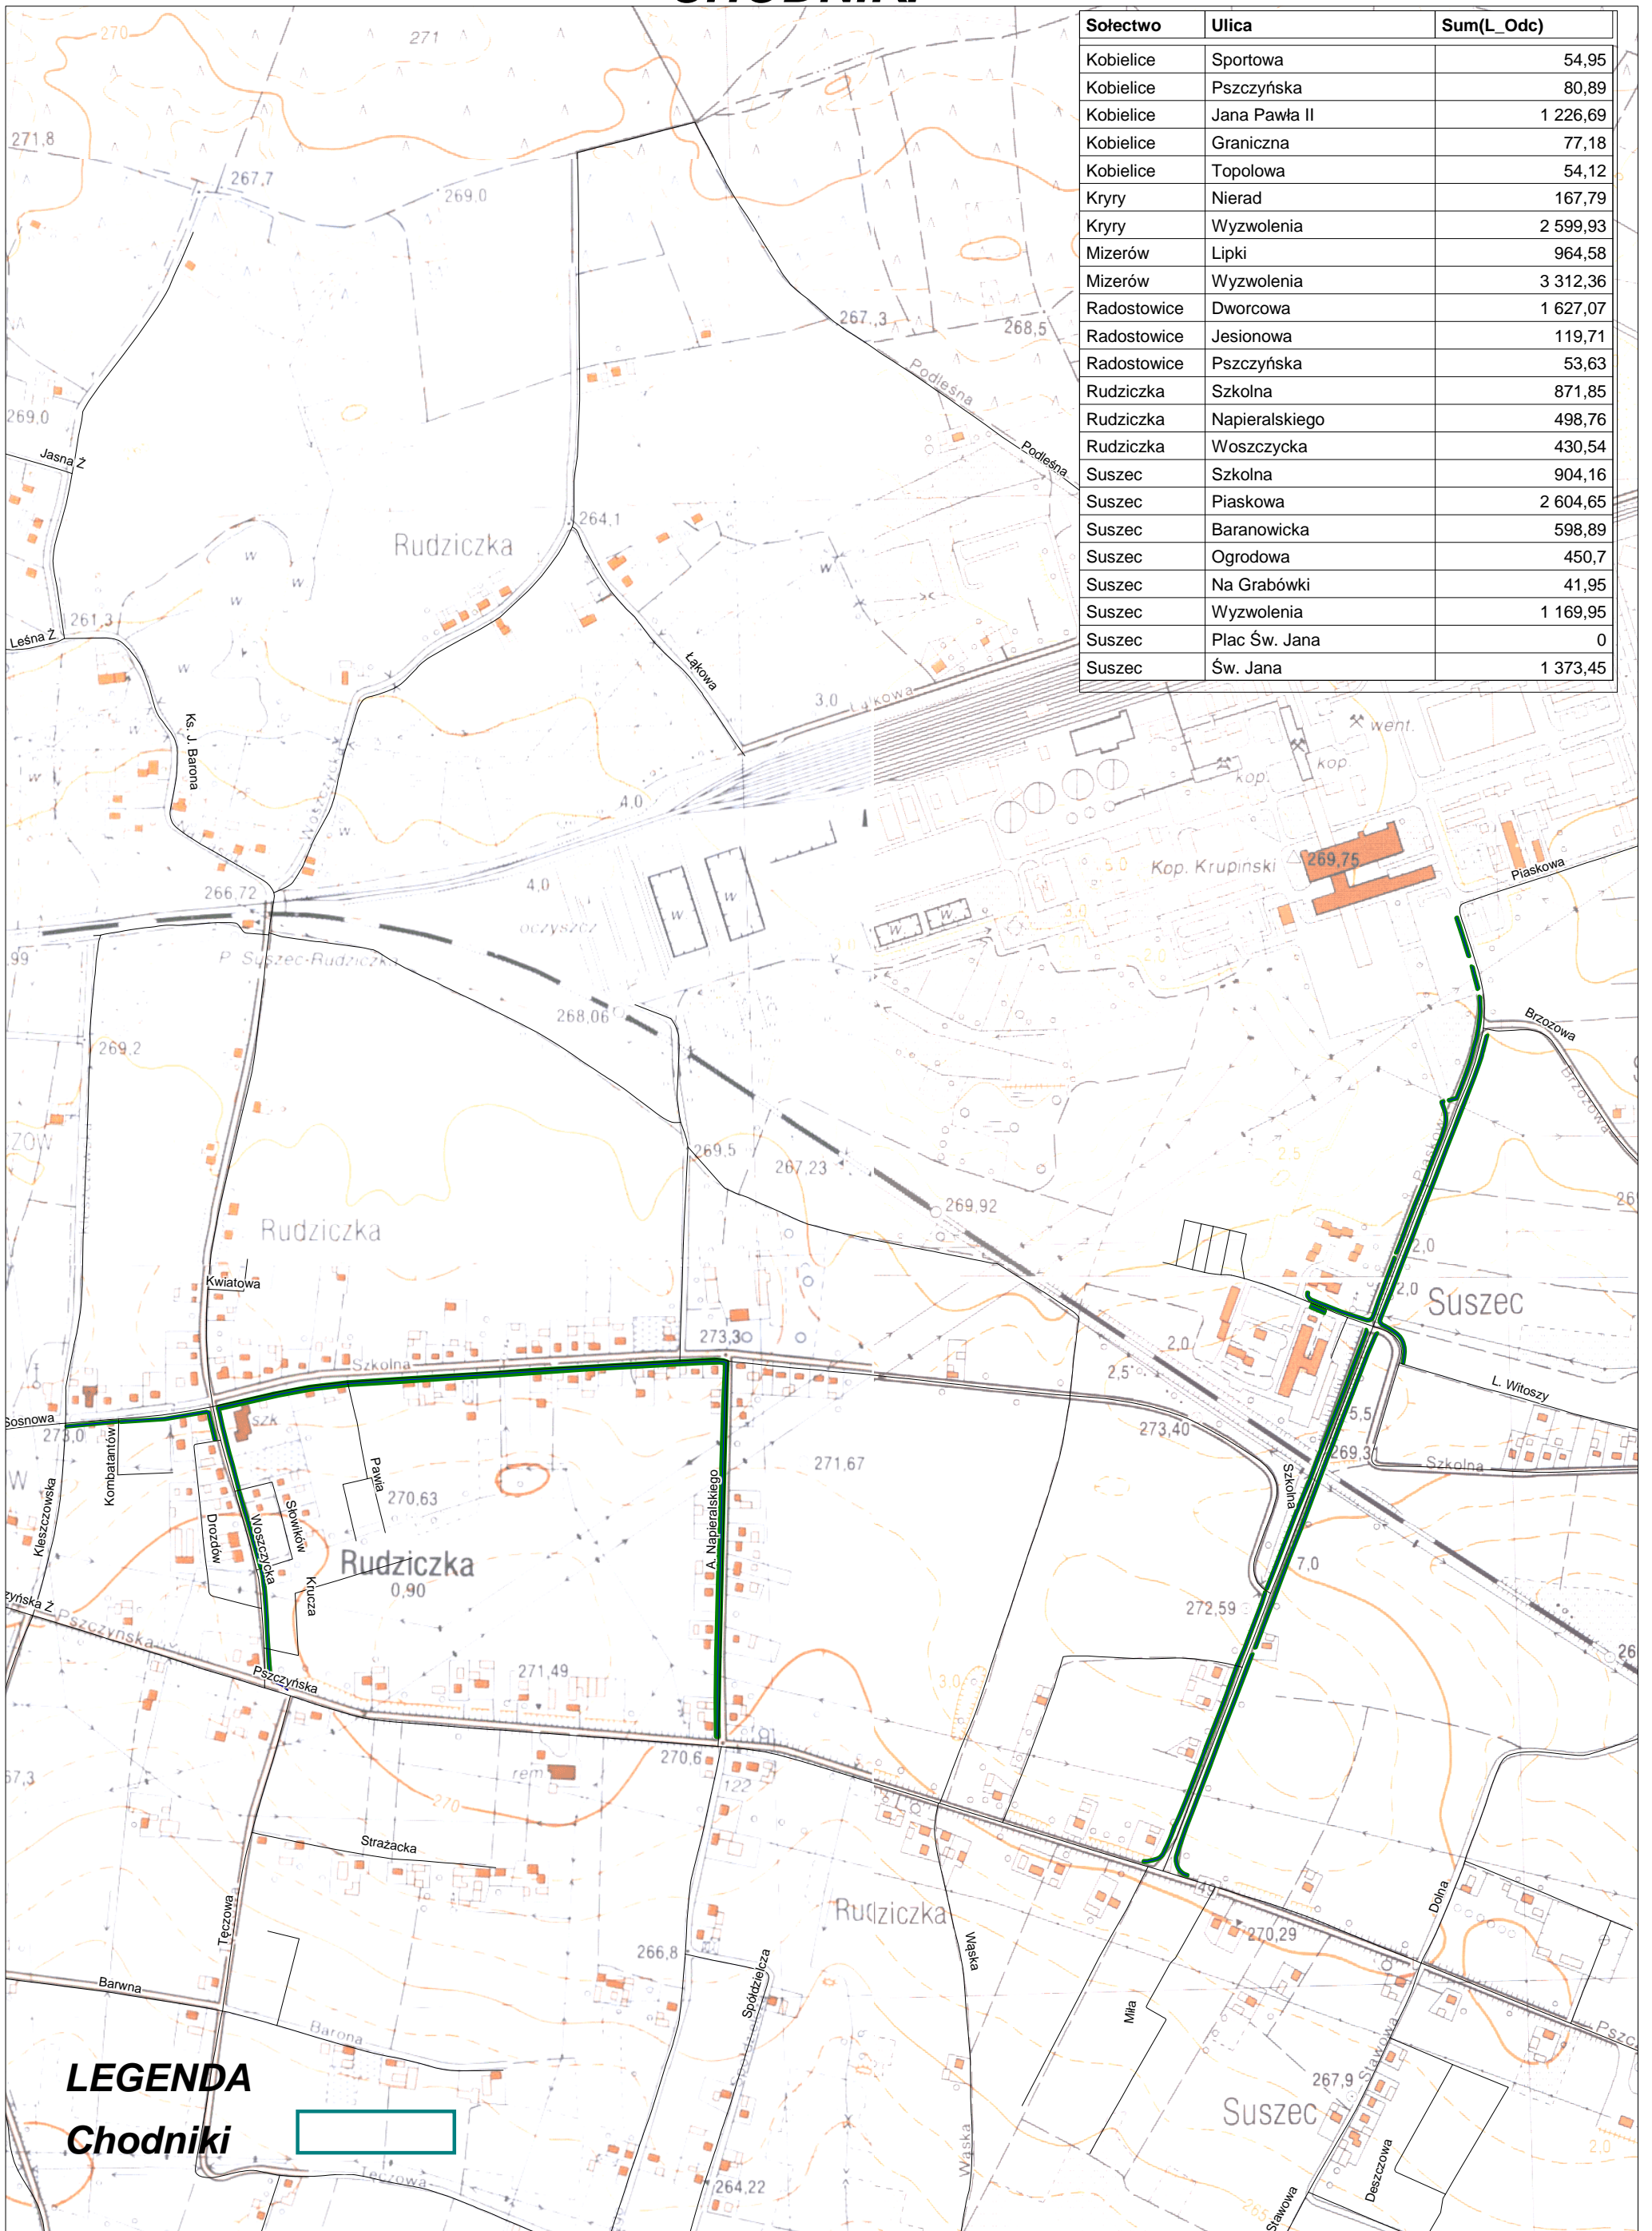

Zimowe Utrzymanie Ulic 2015/2016 - REJON 10 CHODNIKI

Zał 18a

Sołectwo	Ulica	Sum(L_Odc)
Kobielice	Sportowa	54,95
Kobielice	Pszczynska	80,89
Kobielice	Jana Pawła II	1 226,69
Kobielice	Graniczna	77,18
Kobielice	Topolowa	54,12
Kryry	Nierad	167,79
Kryry	Wyzwolenia	2 599,93
Mizerów	Lipki	964,58
Mizerów	Wyzwolenia	3 312,36
Radostowice	Dworcowa	1 627,07
Radostowice	Jesionowa	119,71
Radostowice	Pszczynska	53,63
Rudziczka	Szkolna	871,85
Rudziczka	Napierskiego	498,76
Rudziczka	Woszczycka	430,54
Suszec	Szkolna	904,16
Suszec	Piaskowa	2 604,65
Suszec	Baranowicka	598,89
Suszec	Ogrodowa	450,7
Suszec	Na Grabówki	41,95
Suszec	Wyzwolenia	1 169,95
Suszec	Plac Św. Jana	0
Suszec	Św. Jana	1 373,45

LEGENDA
Chodniki