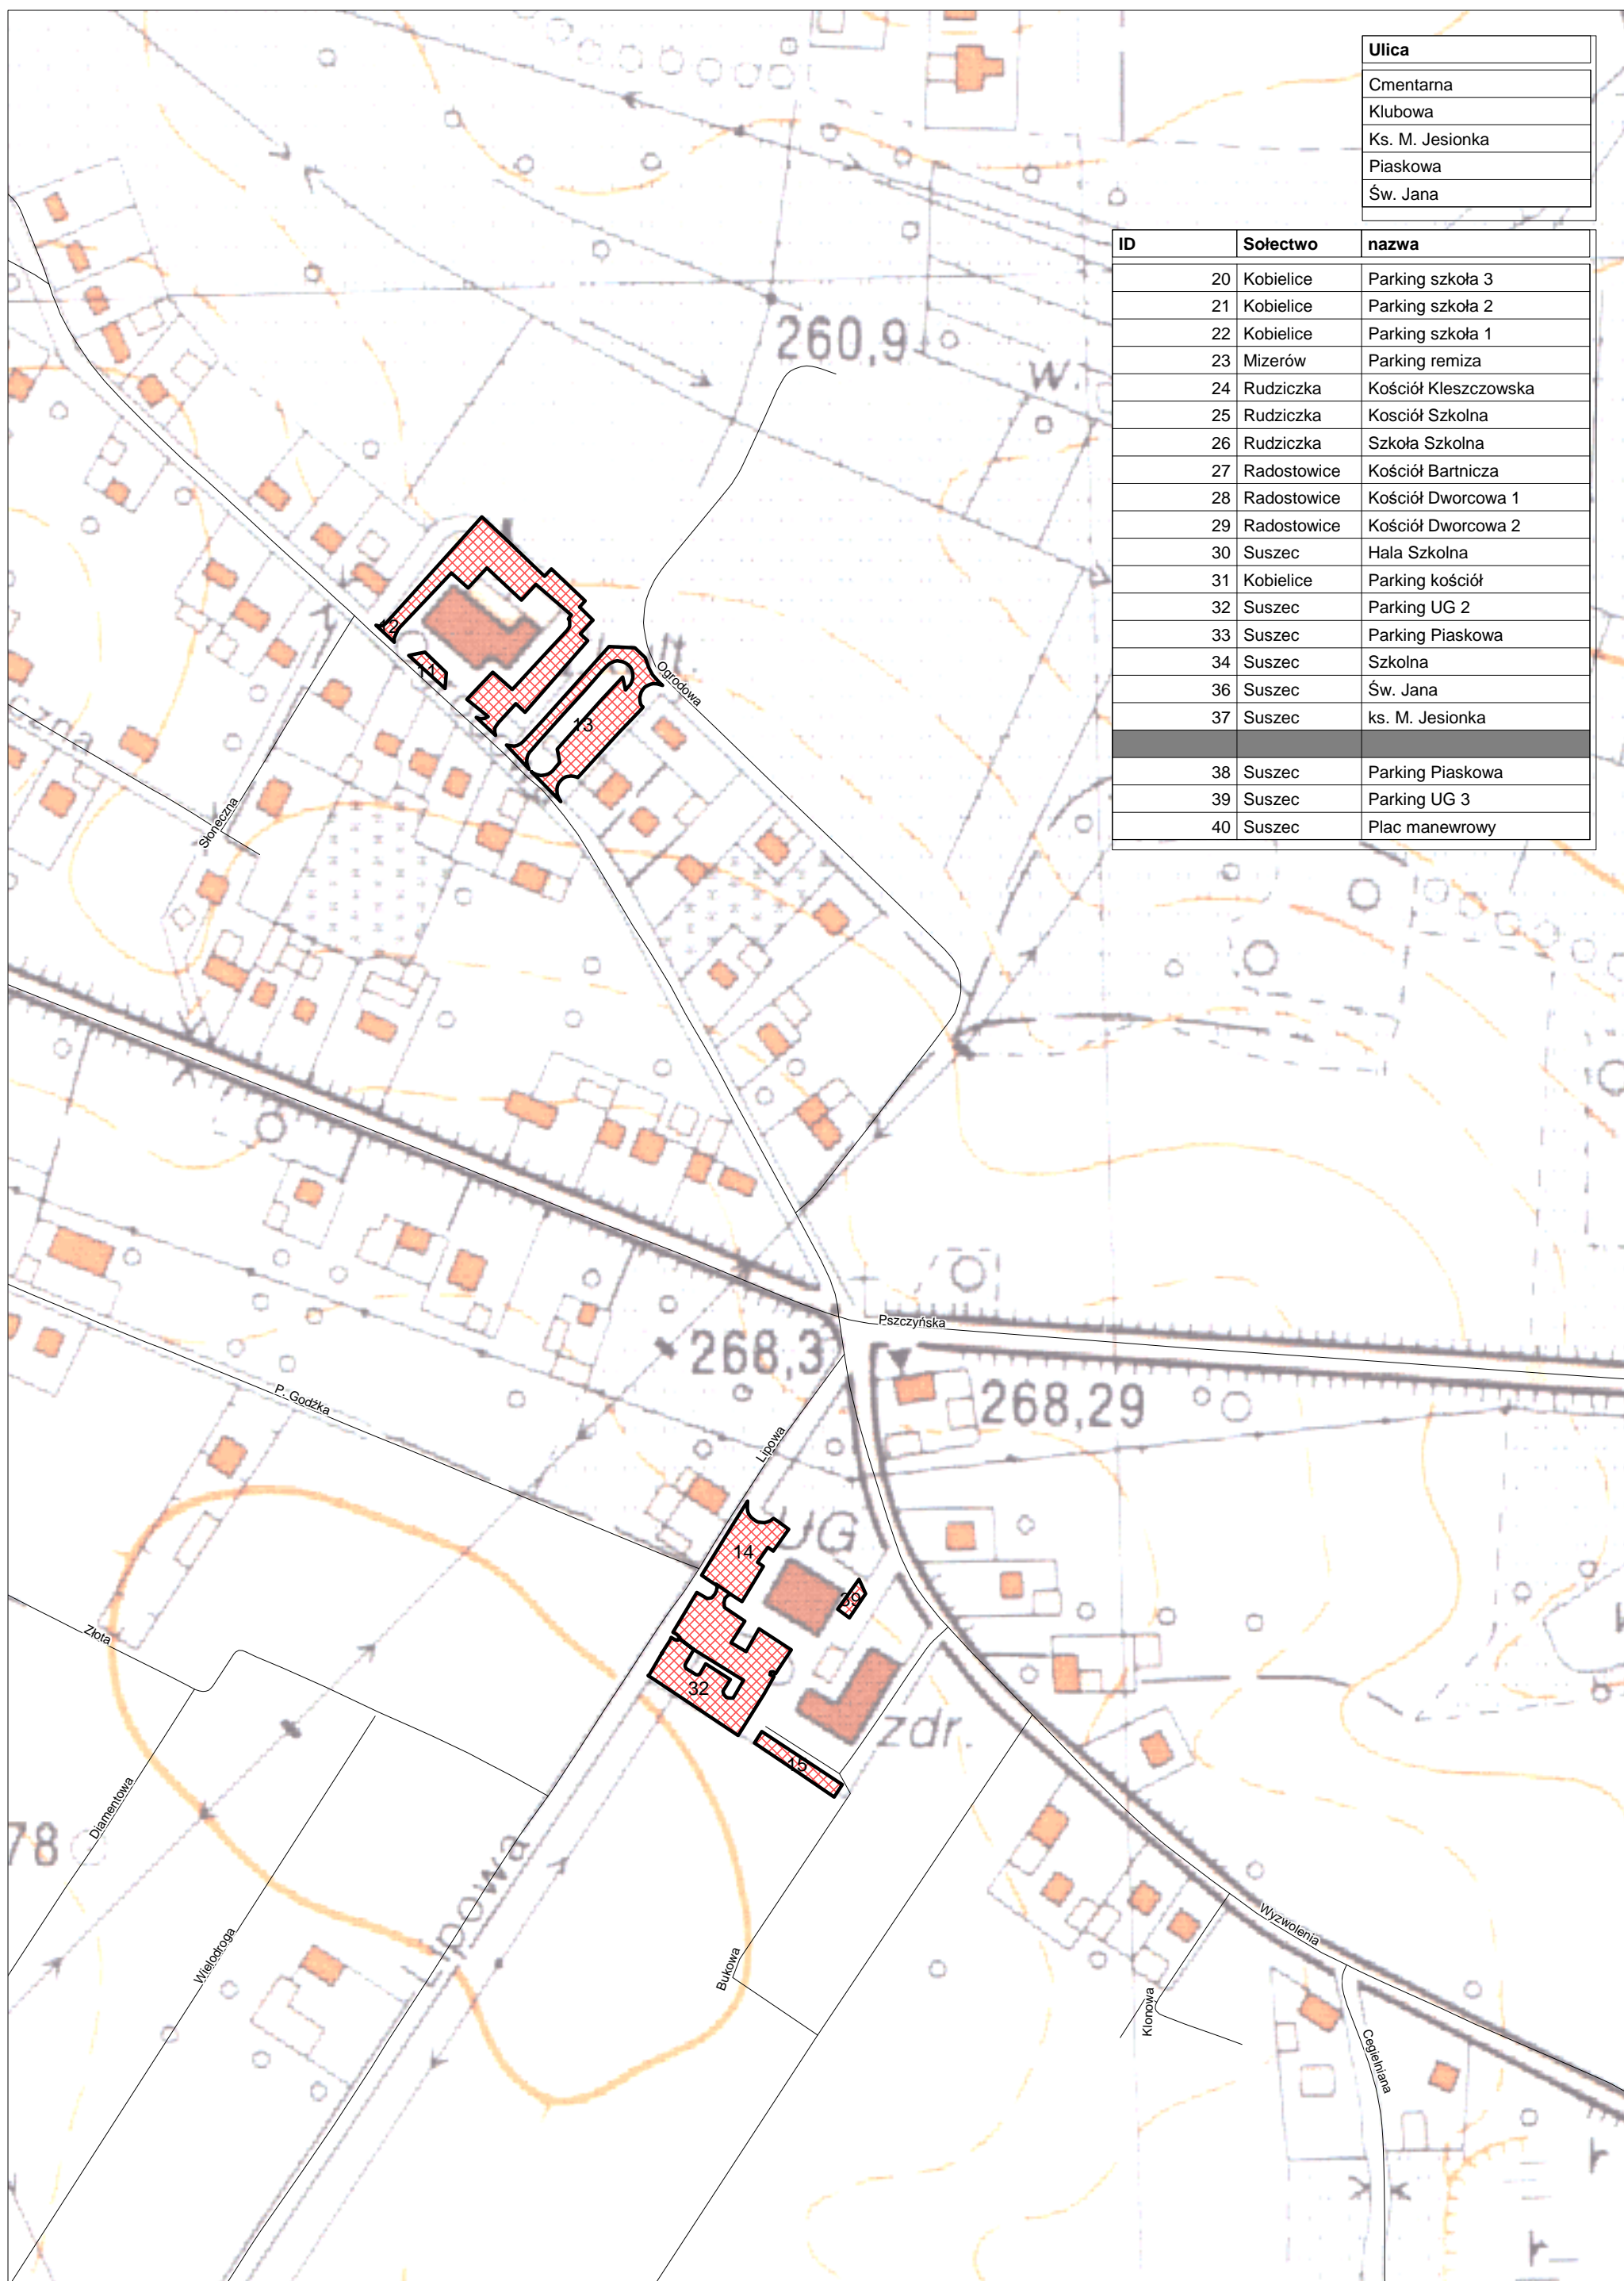

Zimowe Utrzymanie Ulic 2015/2016 - REJON 8

PARKINGI, PLACE, INNE

| Ulica |
|-----------------|
| Cmentarna |
| Klubowa |
| Ks. M. Jesionka |
| Piaskowa |
| Św. Jana |

| ID | Sołectwo | nazwa |
|----|-------------|----------------------|
| 20 | Kobielice | Parking szkoła 3 |
| 21 | Kobielice | Parking szkoła 2 |
| 22 | Kobielice | Parking szkoła 1 |
| 23 | Mizerów | Parking remiza |
| 24 | Rudziczka | Kościół Kleszczowska |
| 25 | Rudziczka | Kościół Szkolna |
| 26 | Rudziczka | Szkoła Szkolna |
| 27 | Radostowice | Kościół Bartnicza |
| 28 | Radostowice | Kościół Dworcowa 1 |
| 29 | Radostowice | Kościół Dworcowa 2 |
| 30 | Suszec | Hala Szkolna |
| 31 | Kobielice | Parking kościół |
| 32 | Suszec | Parking UG 2 |
| 33 | Suszec | Parking Piaskowa |
| 34 | Suszec | Szkolna |
| 36 | Suszec | Św. Jana |
| 37 | Suszec | ks. M. Jesionka |
| | | |
| 38 | Suszec | Parking Piaskowa |
| 39 | Suszec | Parking UG 3 |
| 40 | Suszec | Plac manewrowy |