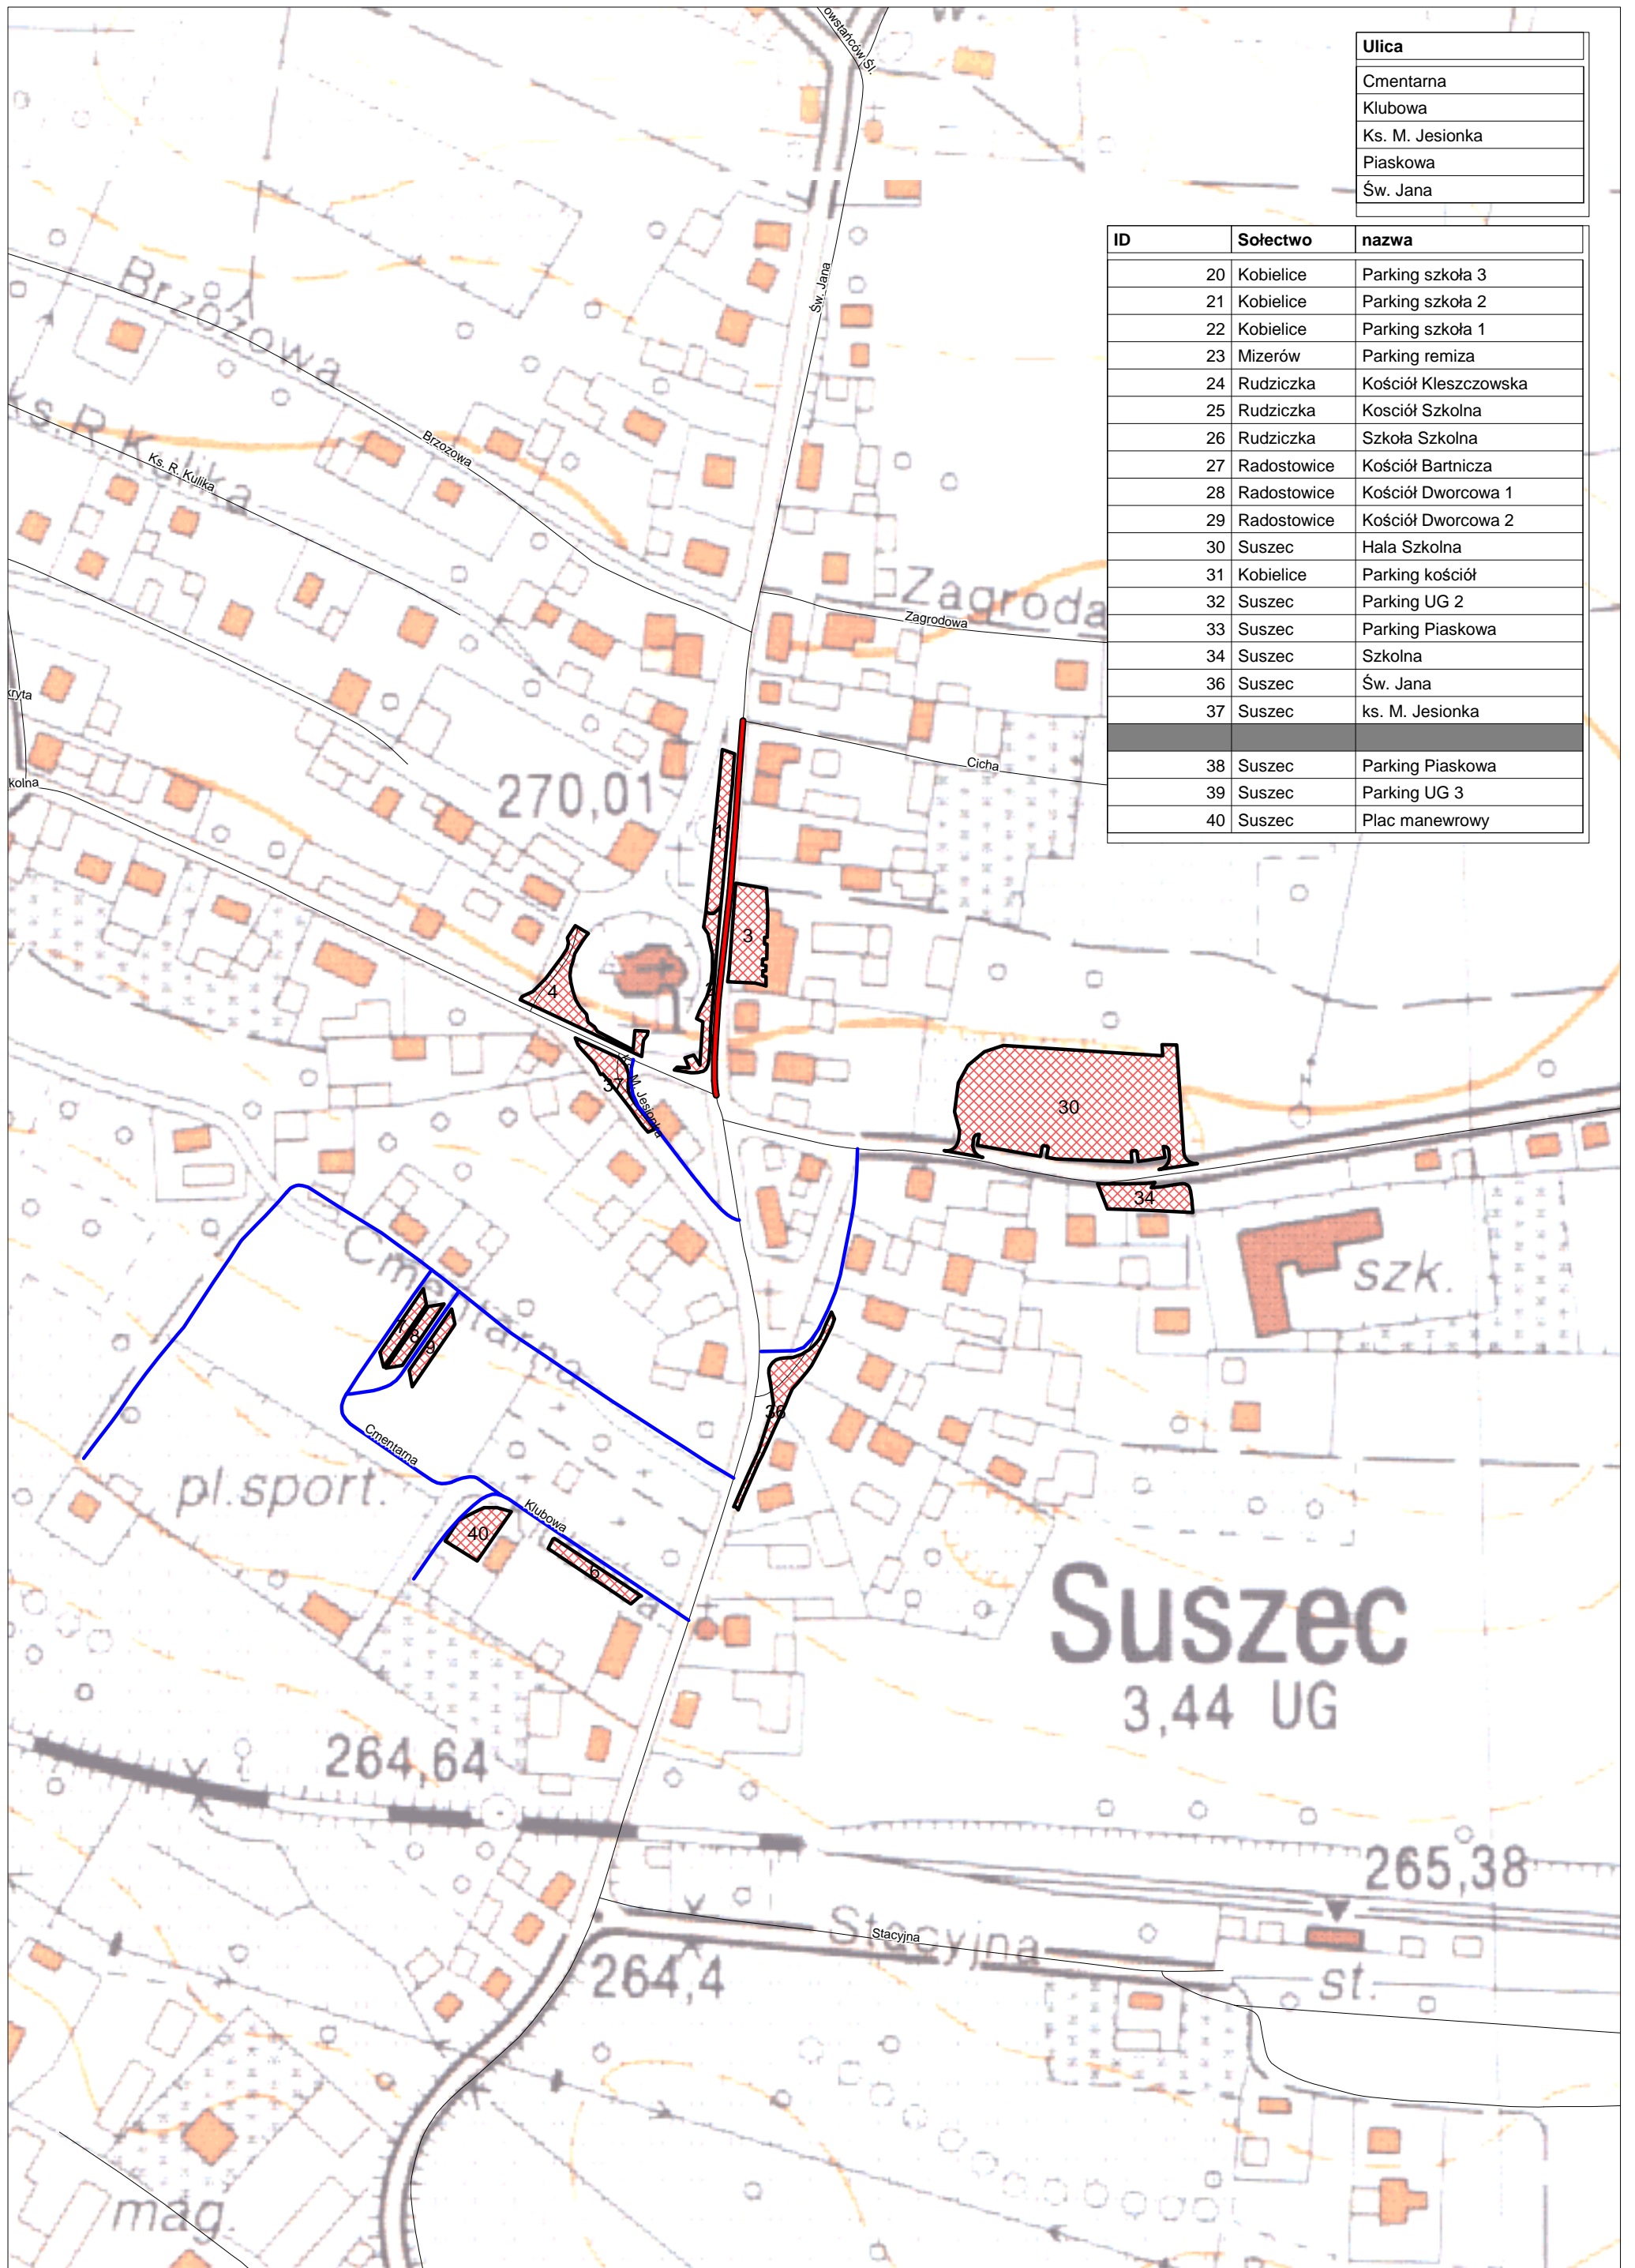

Zimowe Utrzymanie Ulic 2015/2016 - REJON 8

PARKINGI, PLACE, INNE

Ulica
Cmentarna
Klubowa
Ks. M. Jesionka
Piaskowa
Św. Jana

ID	Sołectwo	nazwa
20	Kobielice	Parking szkoła 3
21	Kobielice	Parking szkoła 2
22	Kobielice	Parking szkoła 1
23	Mizerów	Parking remiza
24	Rudziczka	Kościół Kleszczowska
25	Rudziczka	Kościół Szkolna
26	Rudziczka	Szkoła Szkolna
27	Radostowice	Kościół Bartnicza
28	Radostowice	Kościół Dworcowa 1
29	Radostowice	Kościół Dworcowa 2
30	Suszec	Hala Szkolna
31	Kobielice	Parking kościół
32	Suszec	Parking UG 2
33	Suszec	Parking Piaskowa
34	Suszec	Szkolna
36	Suszec	Św. Jana
37	Suszec	ks. M. Jesionka
38	Suszec	Parking Piaskowa
39	Suszec	Parking UG 3
40	Suszec	Plac manewrowy