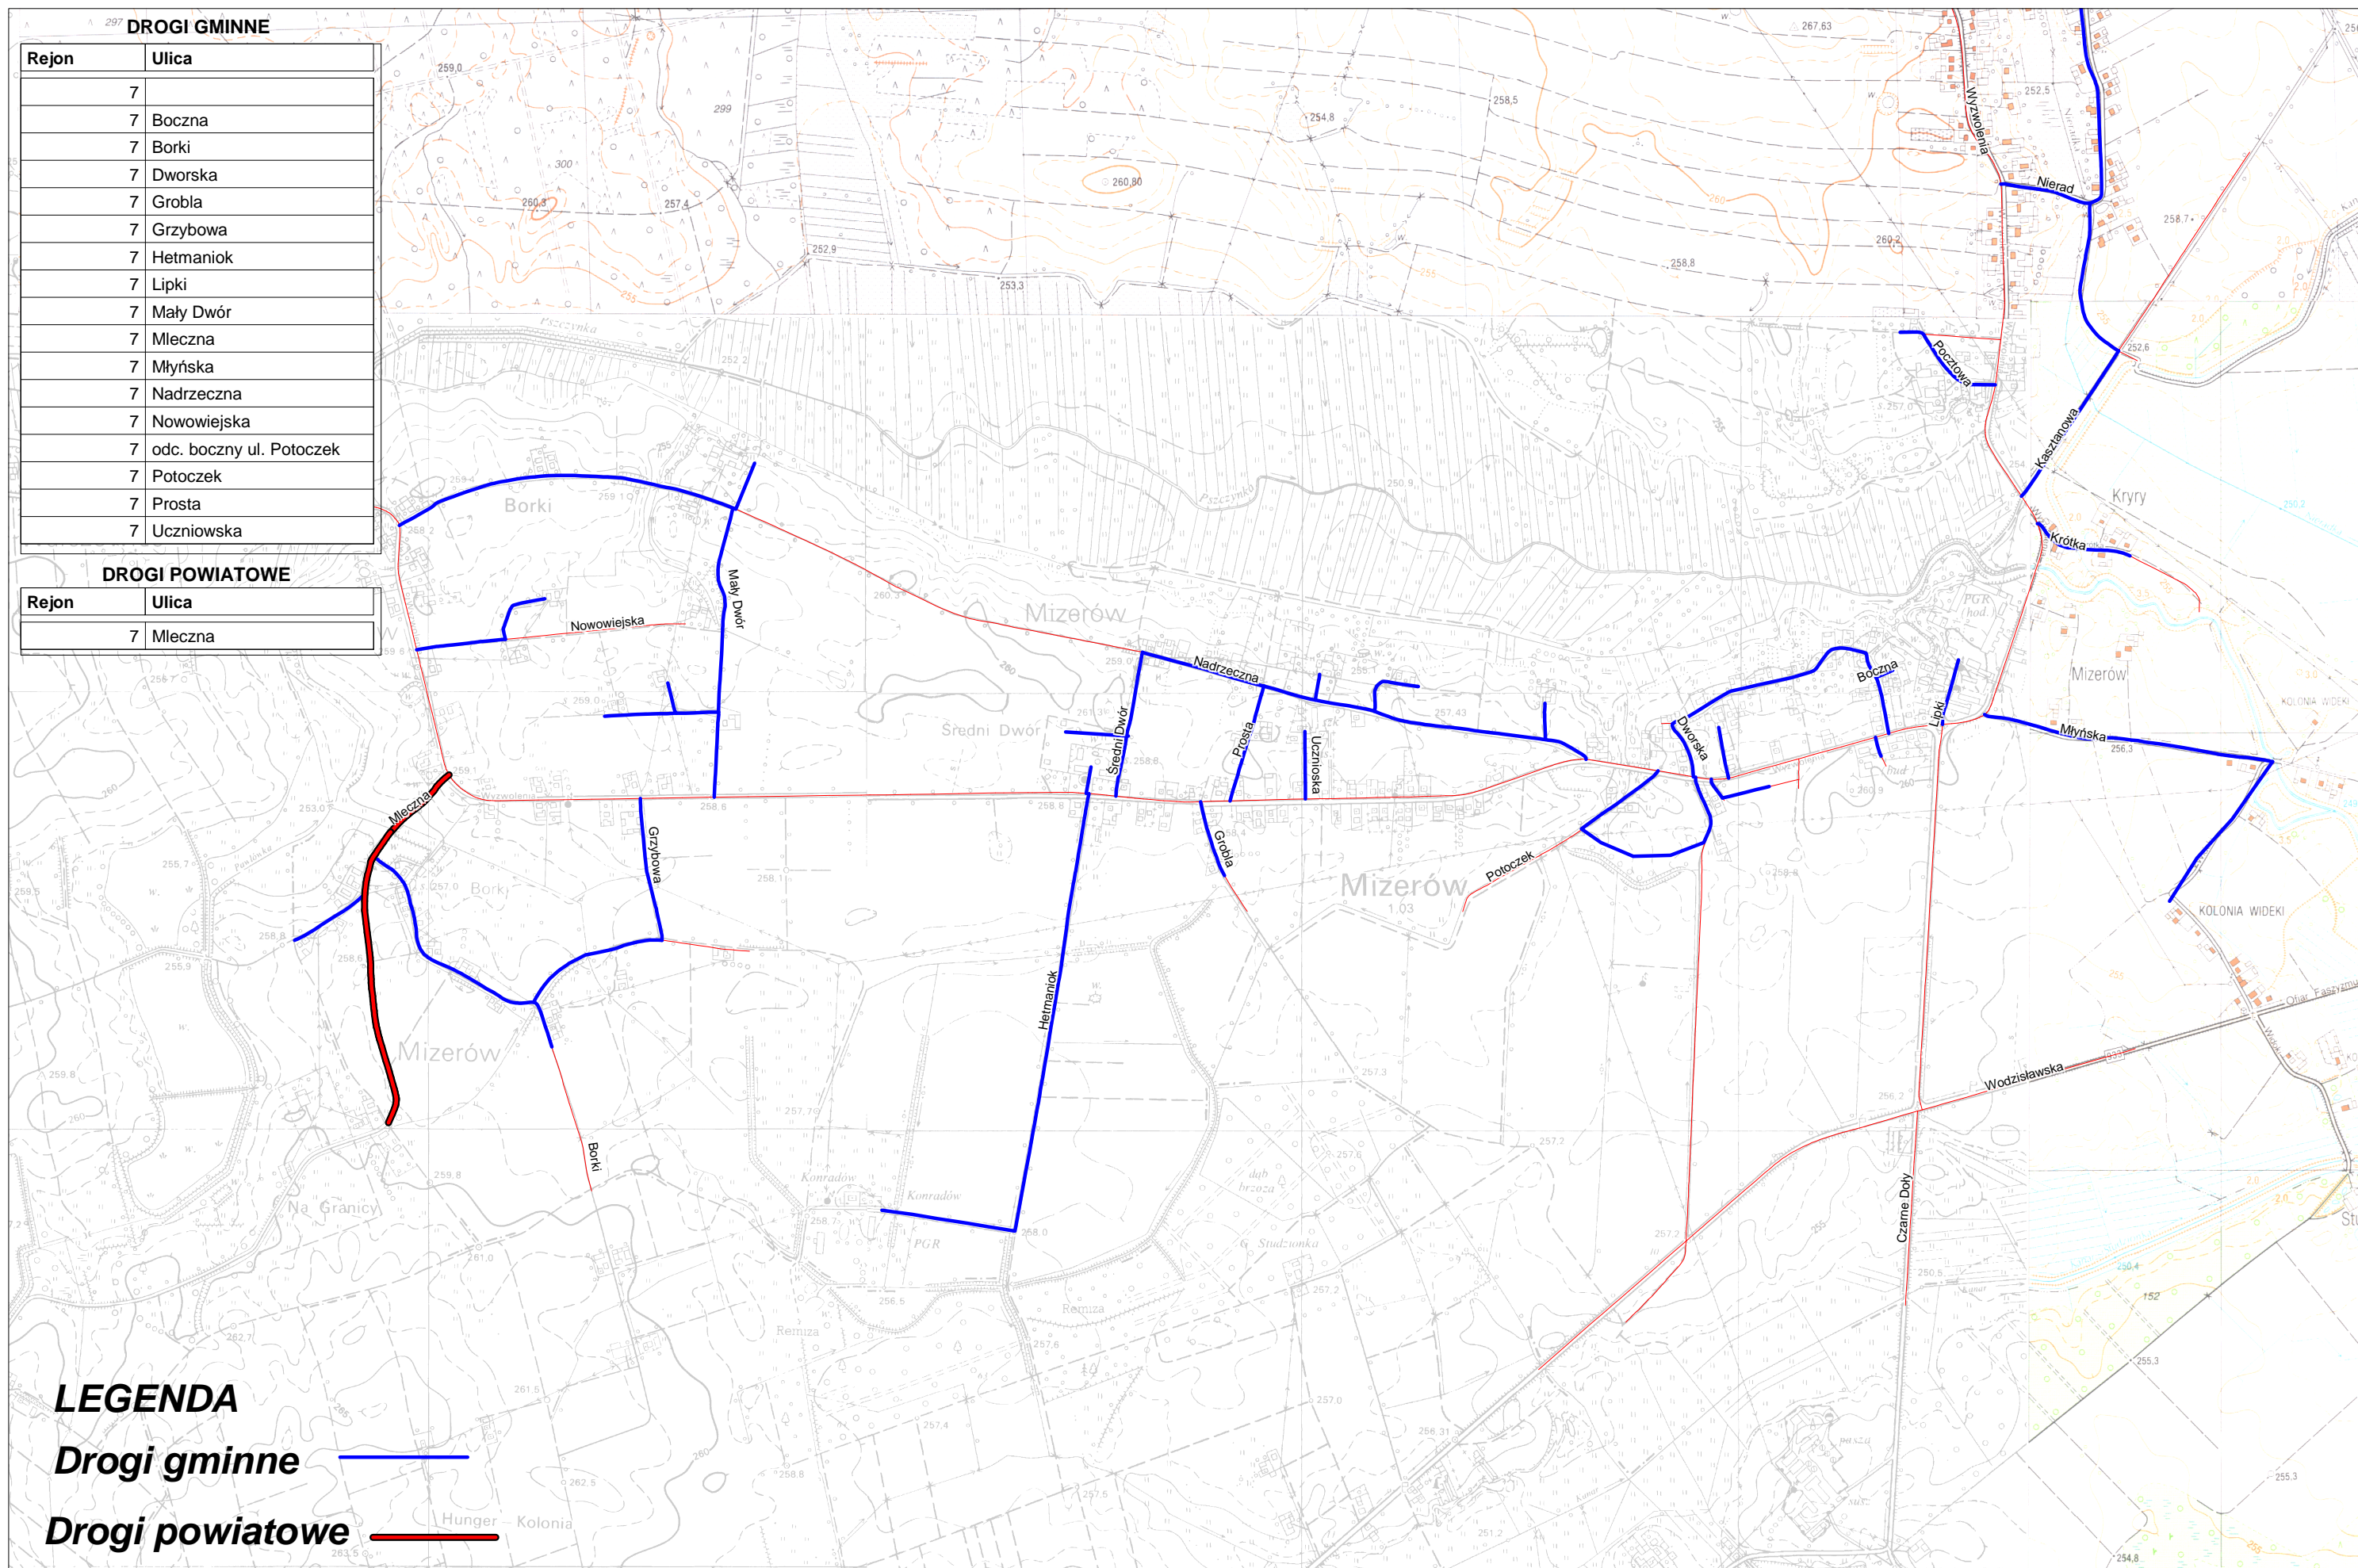

Zimowe Utrzymanie Ulic 2015/2016 - REJON 7 MIZERÓW

DROGI GMINNE	
Rejon	Ulica
7	
7	Boczna
7	Borki
7	Dworska
7	Grobla
7	Grzybowa
7	Hetmانيok
7	Lipki
7	Mały Dwór
7	Mleczna
7	Młyńska
7	Nadrzeczna
7	Nowowiejska
7	odc. boczny ul. Potoczek
7	Potoczek
7	Prosta
7	Uczniowska

DROGI POWIATOWE	
Rejon	Ulica
7	Mleczna

LEGENDA

Drogi gminne 

Drogi powiatowe 