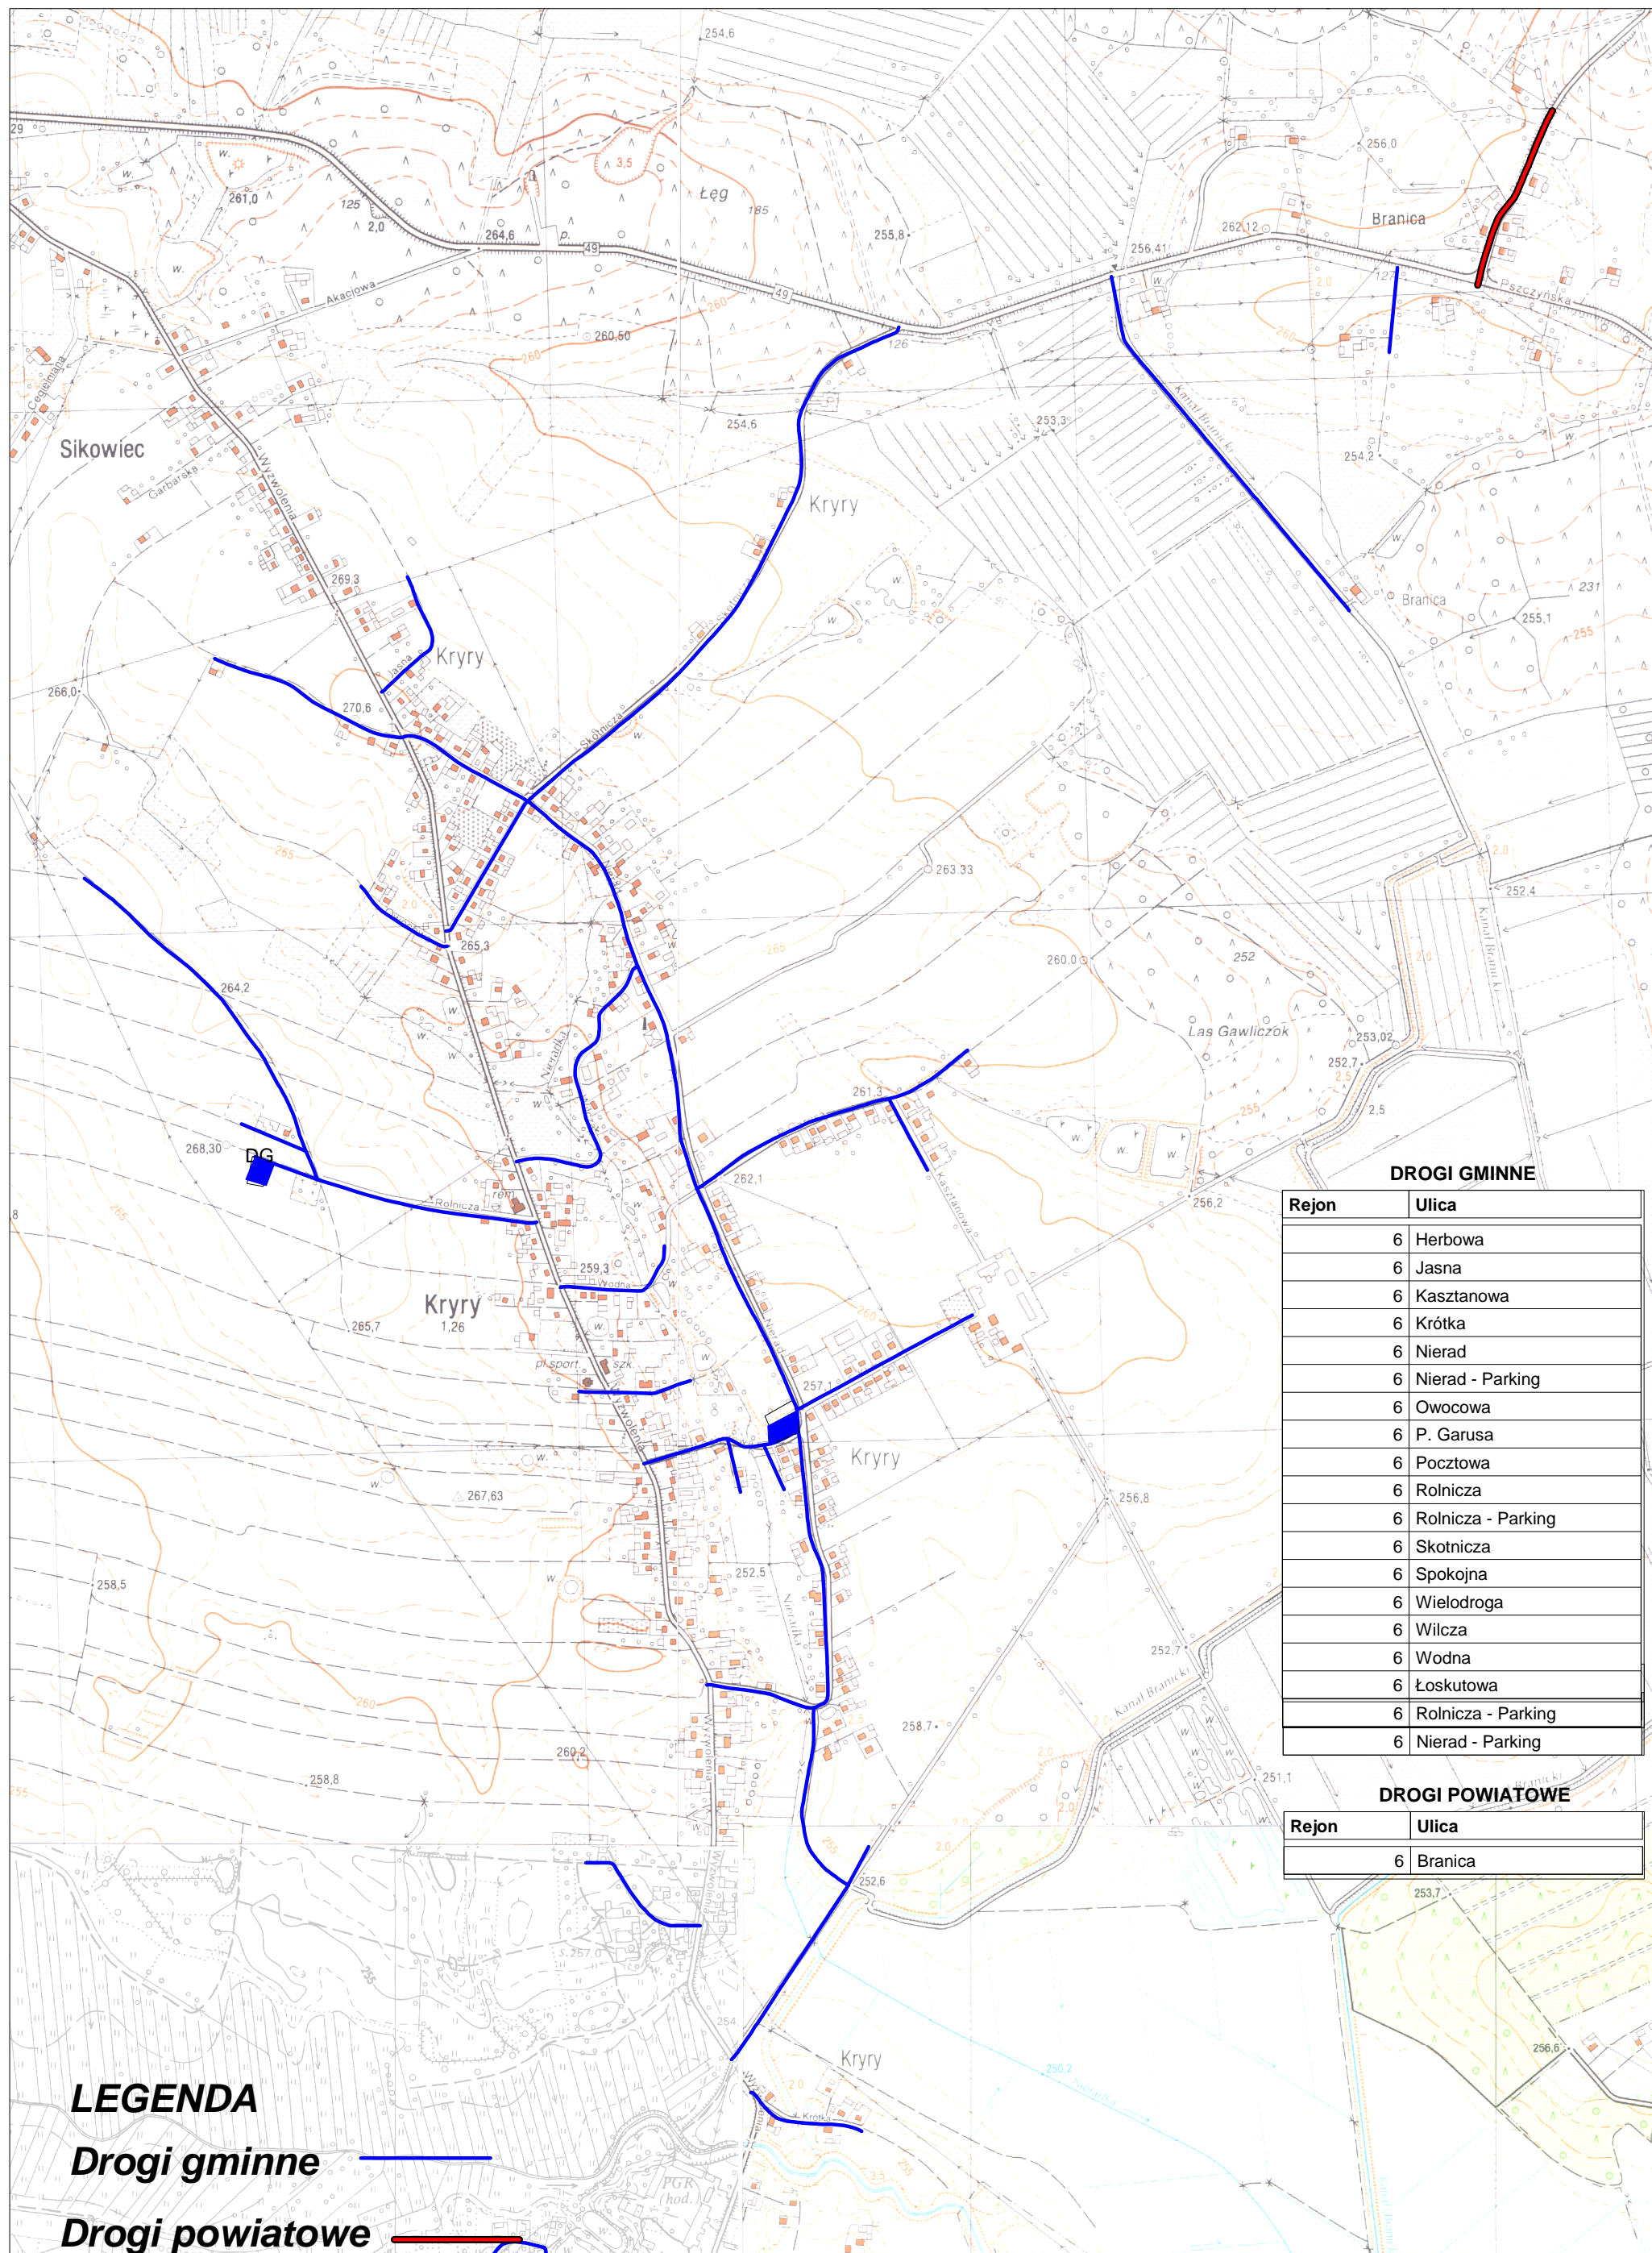

Zimowe Utrzymanie Ulic 2015/2016- REJON 6 KRYRY

Zał 14

DROGI GMINNE

Rejon	Ulica
6	Herbowa
6	Jasna
6	Kasztanowa
6	Krótką
6	Nierad
6	Nierad - Parking
6	Owocowa
6	P. Garusa
6	Pocztowa
6	Rolnicza
6	Rolnicza - Parking
6	Skotnicza
6	Spokojna
6	Wielodroga
6	Wilcza
6	Wodna
6	Łoskutowa
6	Rolnicza - Parking
6	Nierad - Parking

DROGI POWIATOWE

Rejon	Ulica
6	Branica

LEGENDA

Drogi gminne

Drogi powiatowe