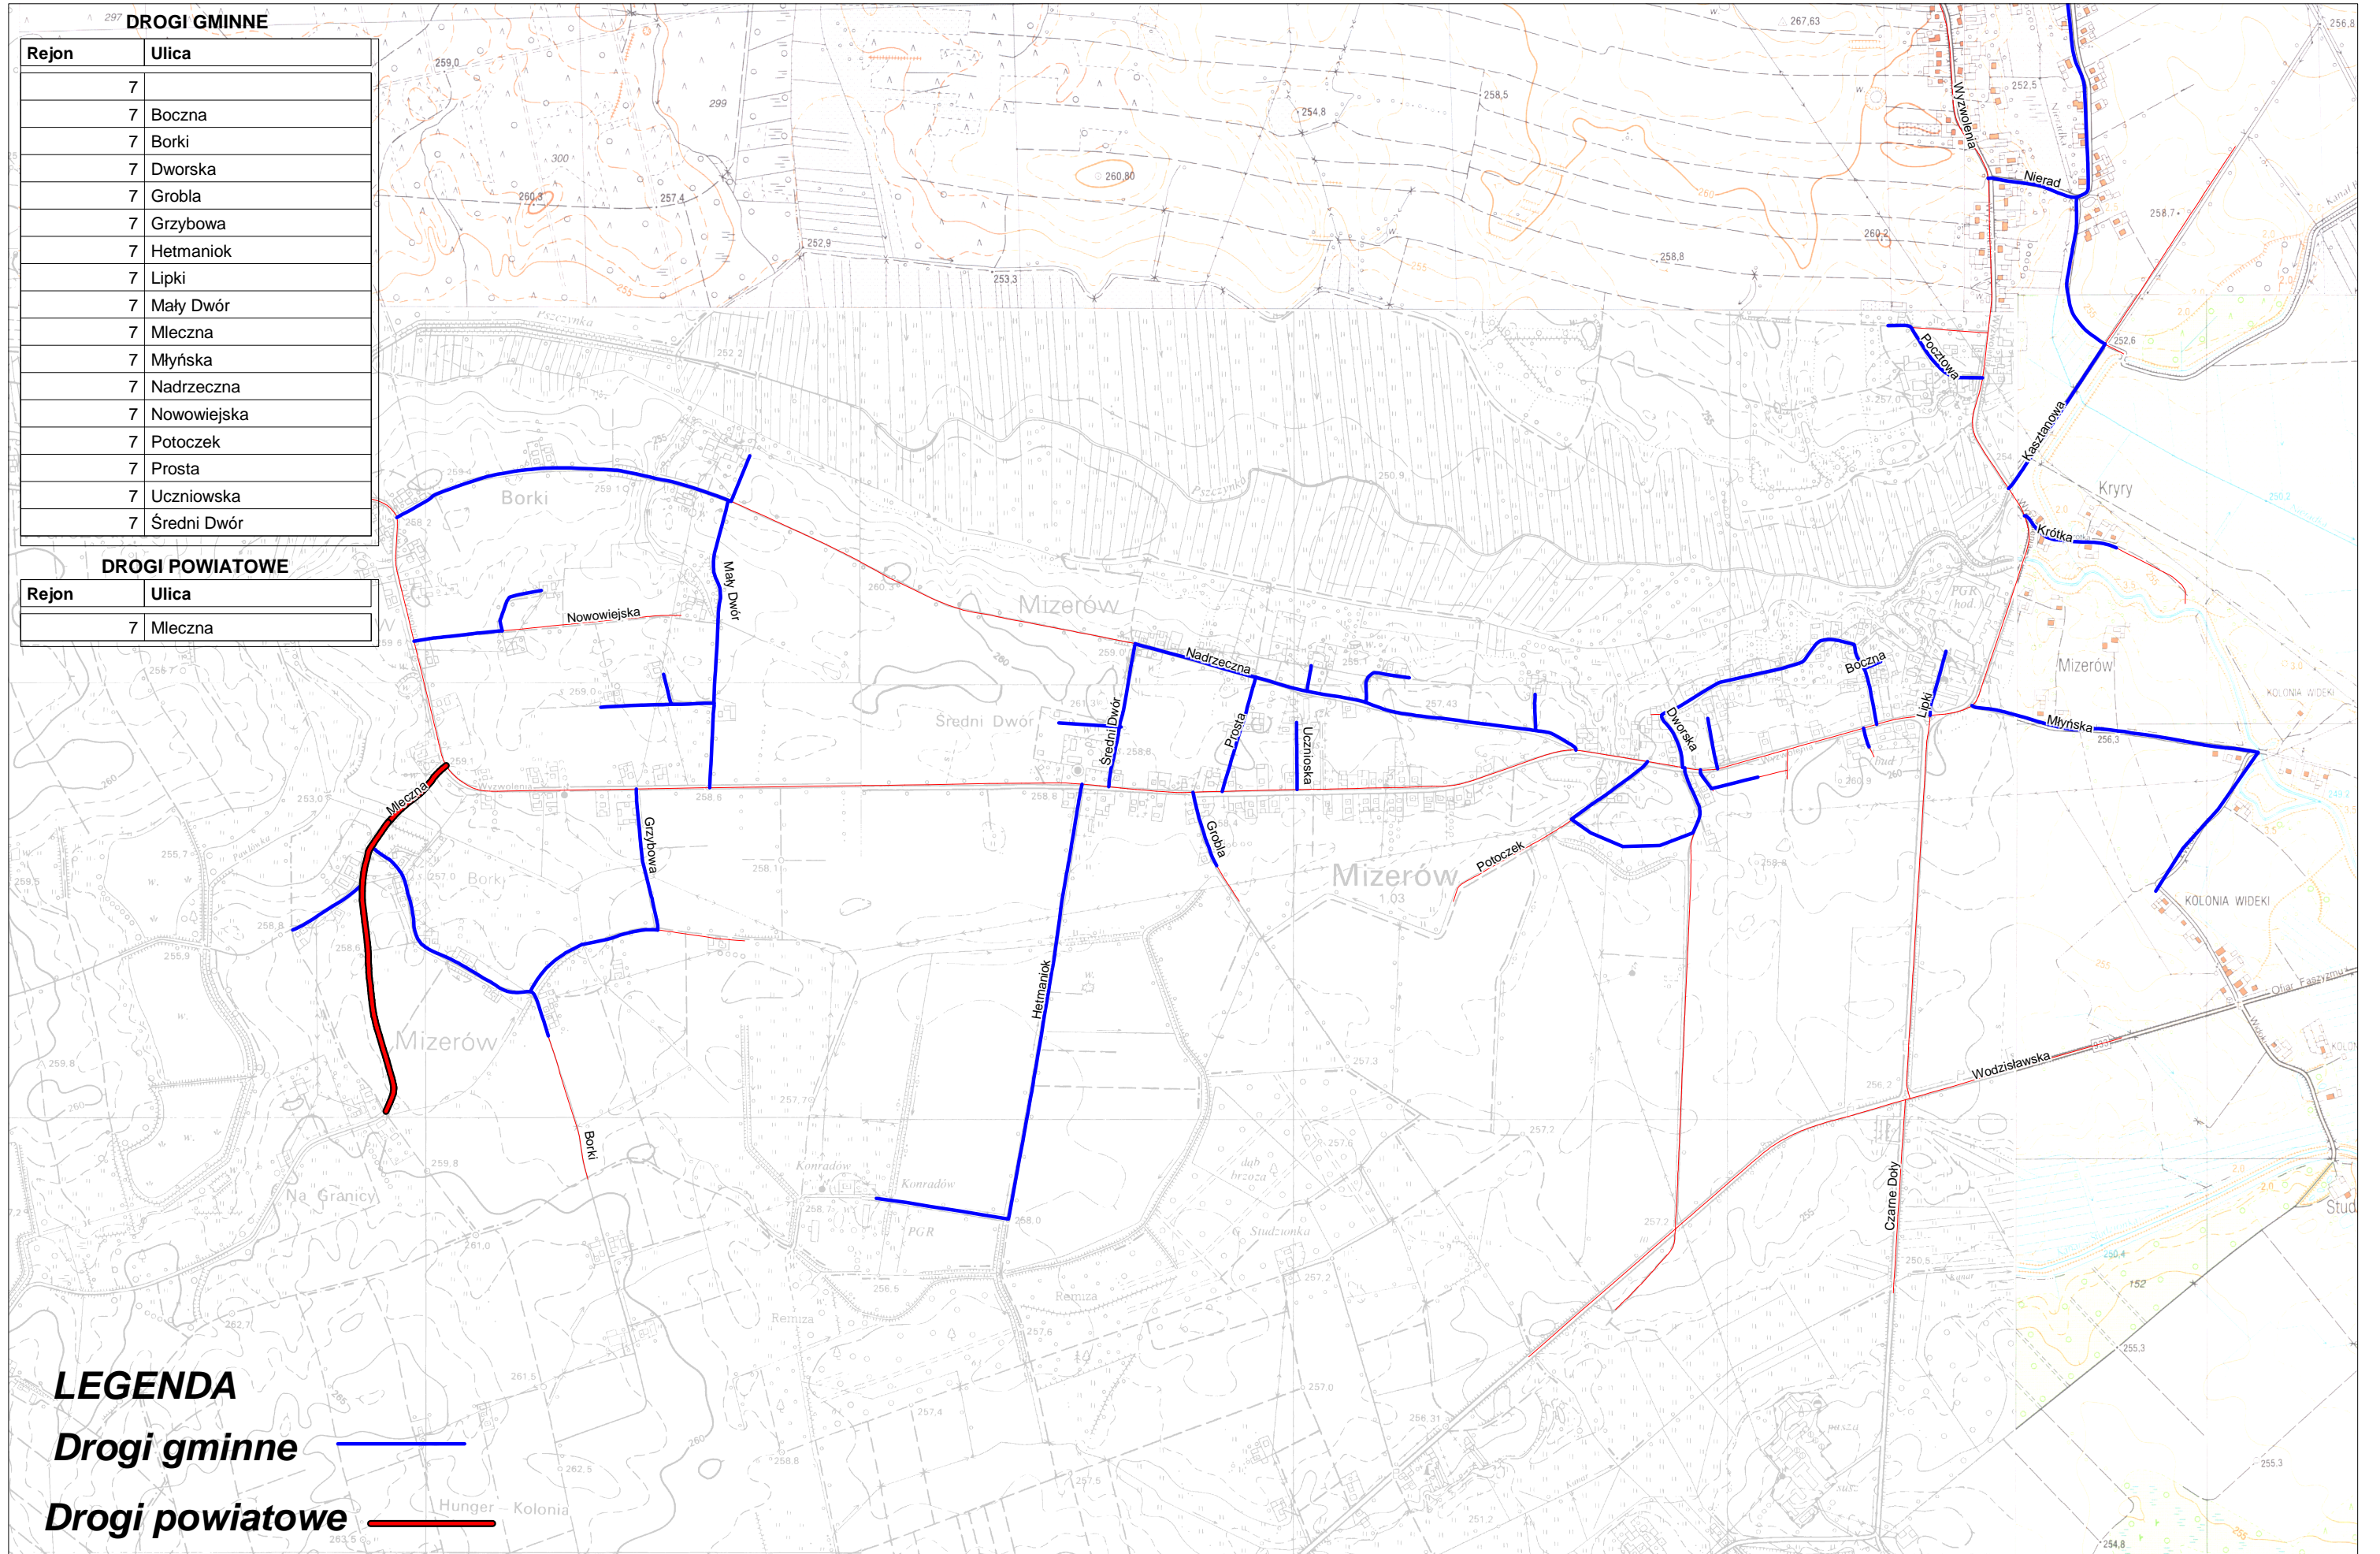

Zimowe Utrzymanie Ulic 2014/2015 - REJON 7 MIZERÓW

DROGI GMINNE

Rejon	Ulica
7	
7	Boczna
7	Borki
7	Dworska
7	Grobla
7	Grzybowa
7	Hetmانيok
7	Lipki
7	Mały Dwór
7	Mleczna
7	Młyńska
7	Nadrzeczna
7	Nowowiejska
7	Potoczek
7	Prosta
7	Uczniowska
7	Średni Dwór

DROGI POWIATOWE

Rejon	Ulica
7	Mleczna

LEGENDA

- Drogi gminne —
- Drogi powiatowe —