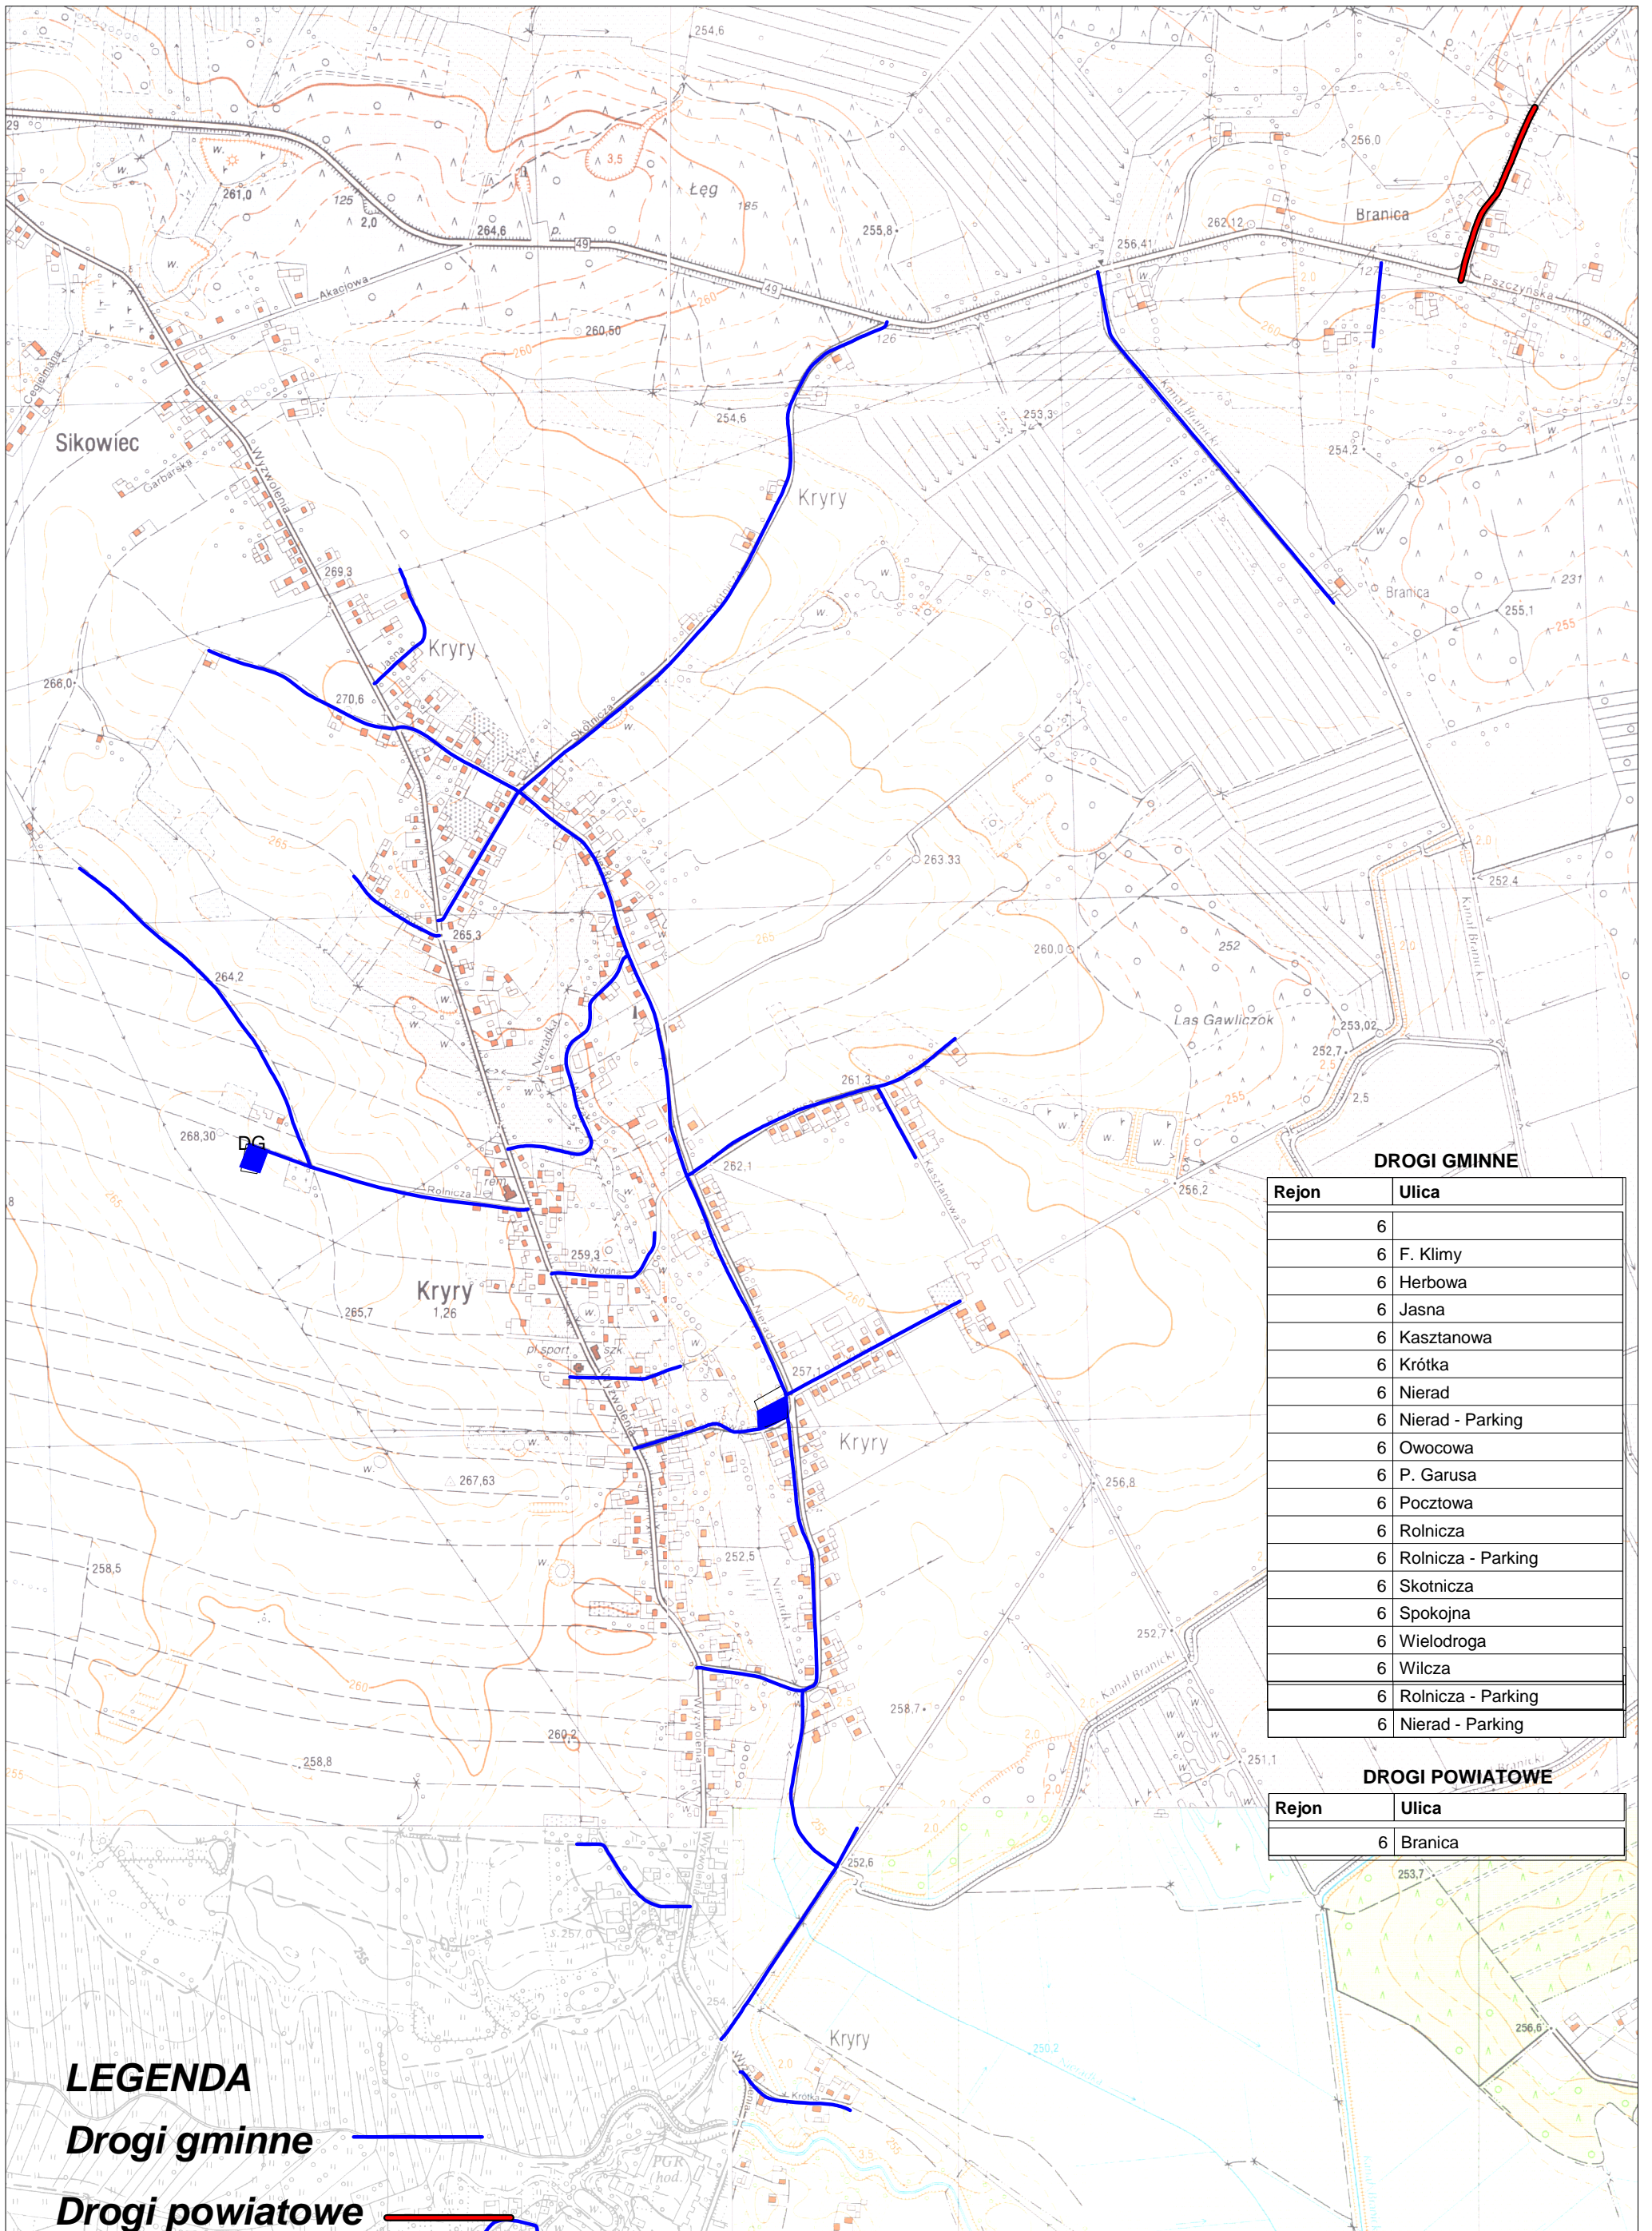

# Zimowe Utrzymanie Ulic 2014/2015- REJON 6 KRYRY

Zał 14

**DROGI GMINNE**

Rejon	Ulica
6	
6	F. Klimy
6	Herbowa
6	Jasna
6	Kasztanowa
6	Krótką
6	Nierad
6	Nierad - Parking
6	Owocowa
6	P. Garusa
6	Pocztowa
6	Rolnicza
6	Rolnicza - Parking
6	Skotnicza
6	Spokojna
6	Wielodroga
6	Wilcza
6	Rolnicza - Parking
6	Nierad - Parking

**DROGI POWIATOWE**

Rejon	Ulica
6	Branica

**LEGENDA**  
**Drogi gminne** —————  
**Drogi powiatowe** —————