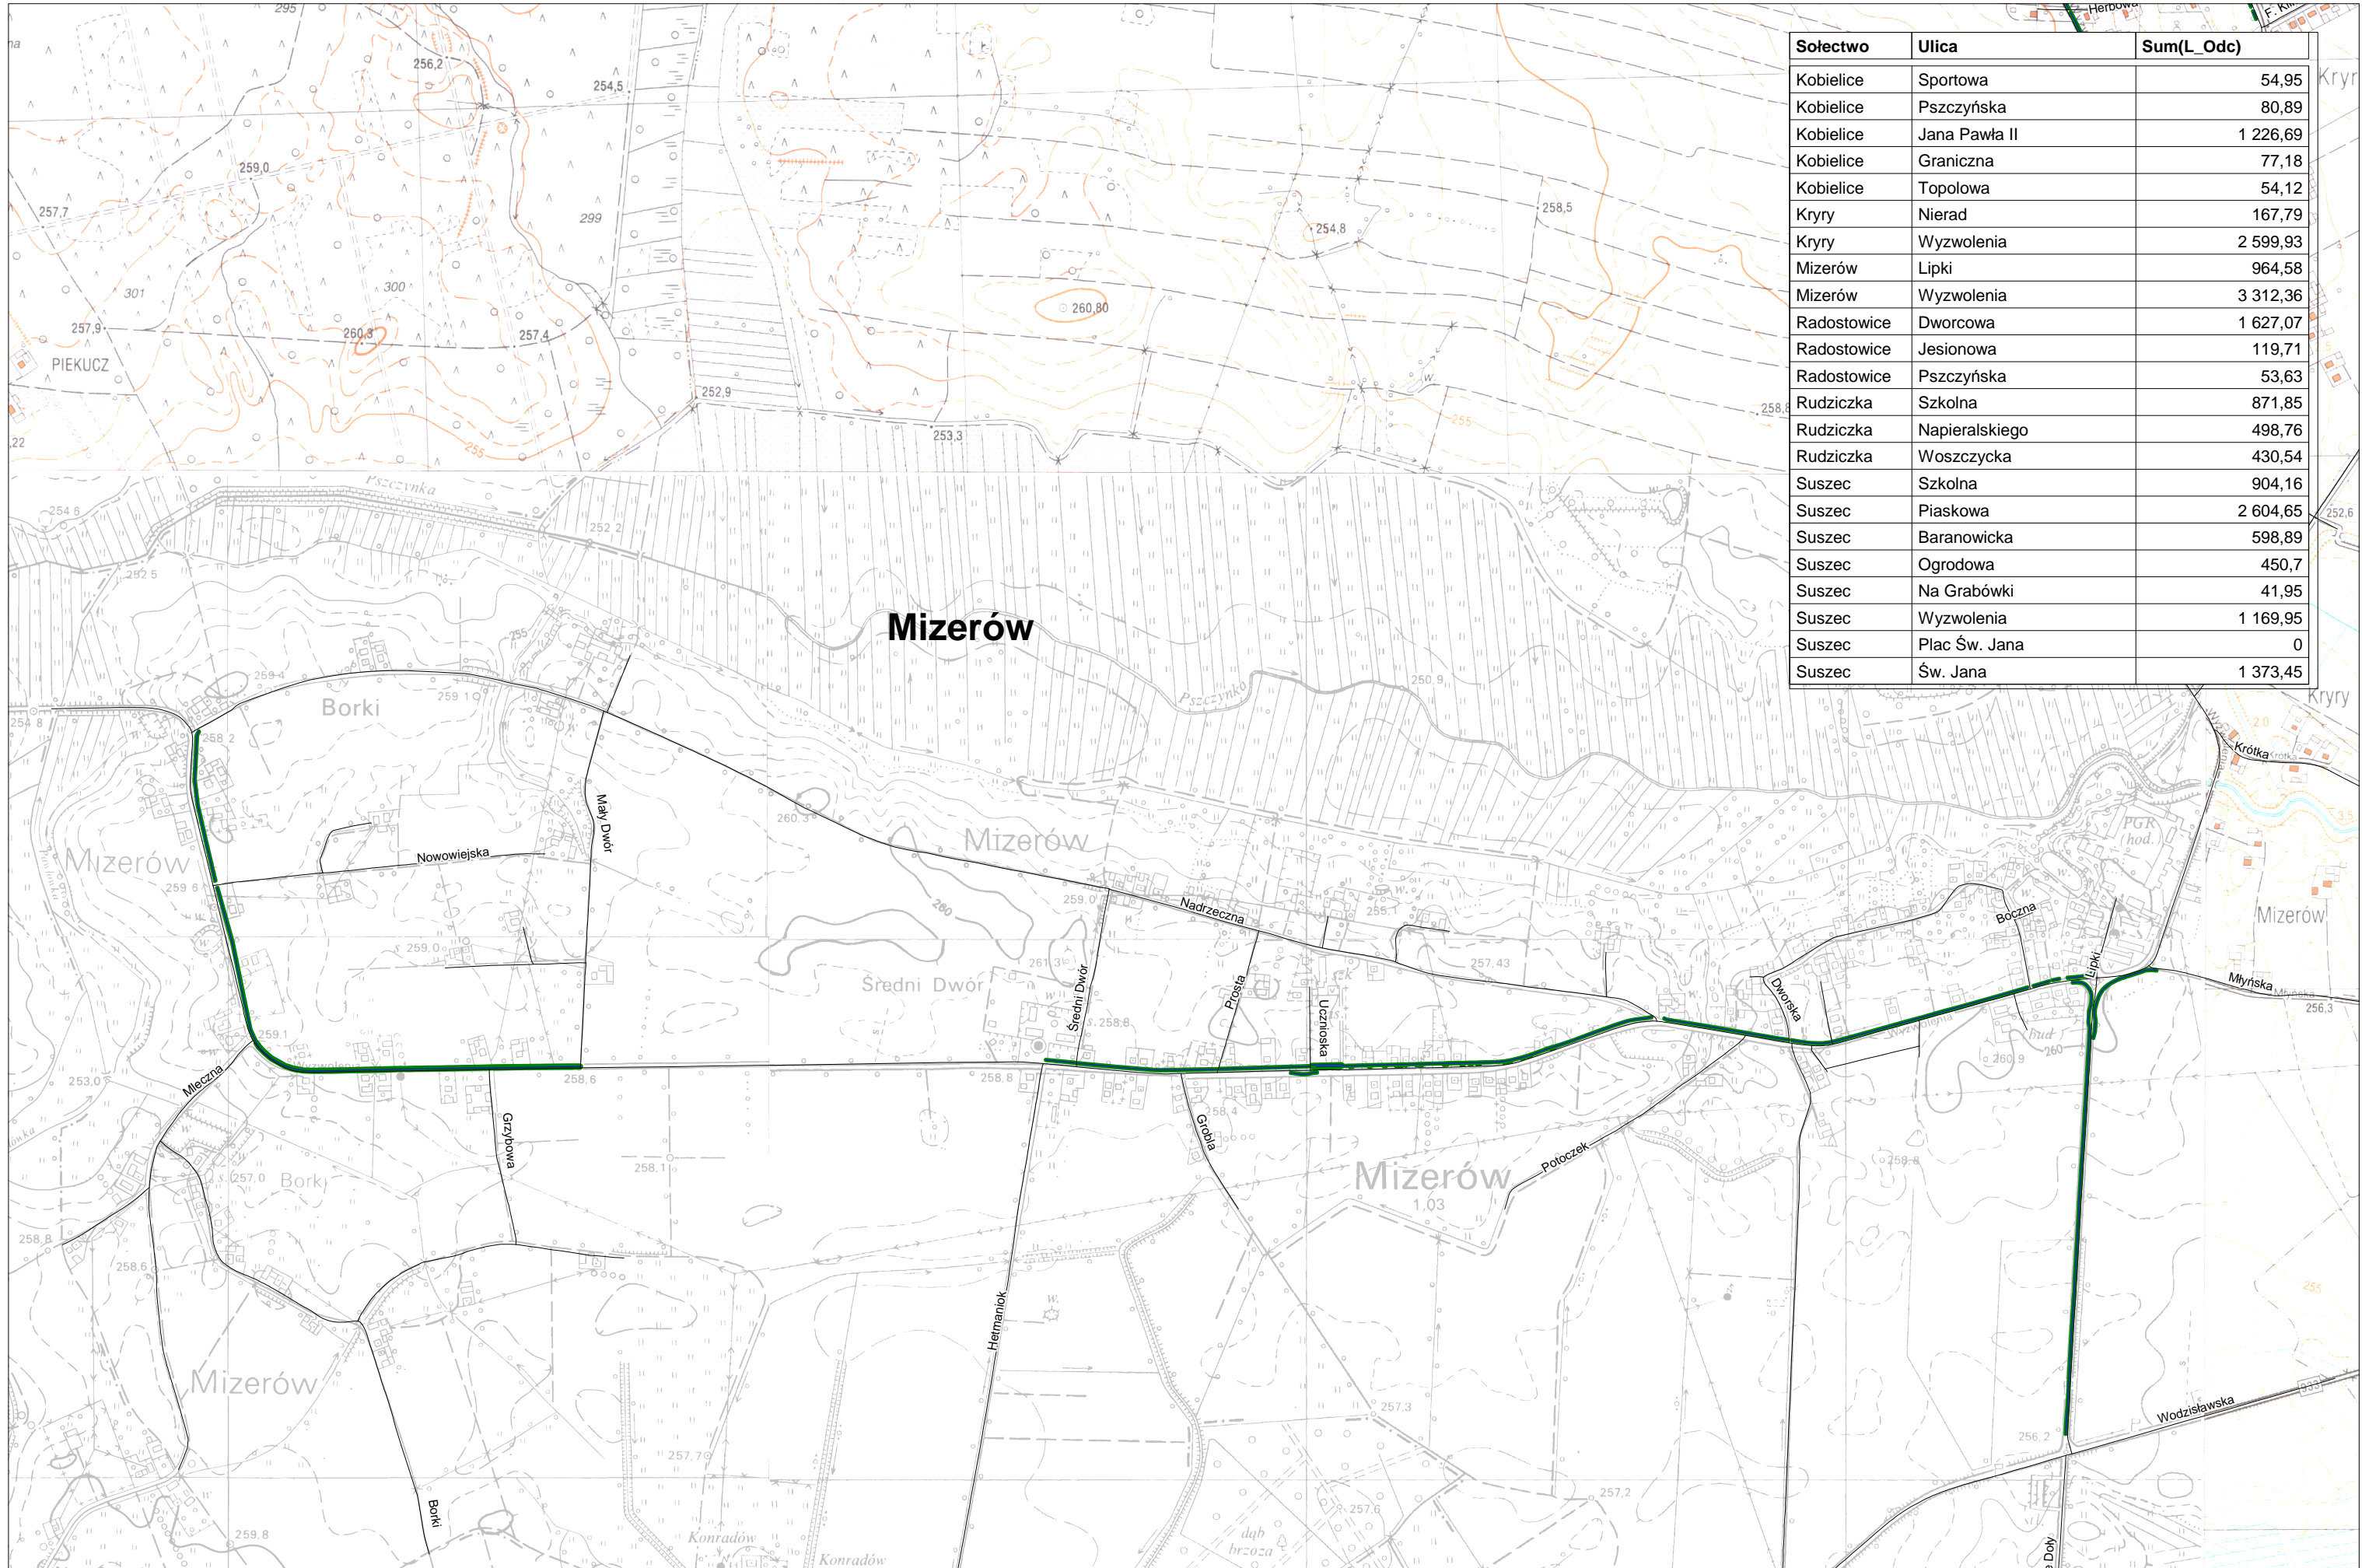

Zimowe Utrzymanie Ulic 2014/2015 - REJON 10

CHODNIKI

Sołectwo	Ulica	Sum(L_Odc)
Kobielice	Sportowa	54,95
Kobielice	Pszczynska	80,89
Kobielice	Jana Pawła II	1 226,69
Kobielice	Graniczna	77,18
Kobielice	Topolowa	54,12
Kryry	Nierad	167,79
Kryry	Wyzwolenia	2 599,93
Mizerów	Lipki	964,58
Mizerów	Wyzwolenia	3 312,36
Radostowice	Dworcowa	1 627,07
Radostowice	Jesionowa	119,71
Radostowice	Pszczynska	53,63
Rudziczka	Szkolna	871,85
Rudziczka	Napierskiego	498,76
Rudziczka	Woszczycka	430,54
Suszec	Szkolna	904,16
Suszec	Piaskowa	2 604,65
Suszec	Baranowicka	598,89
Suszec	Ogrodowa	450,7
Suszec	Na Grabówki	41,95
Suszec	Wyzwolenia	1 169,95
Suszec	Plac Św. Jana	0
Suszec	Św. Jana	1 373,45