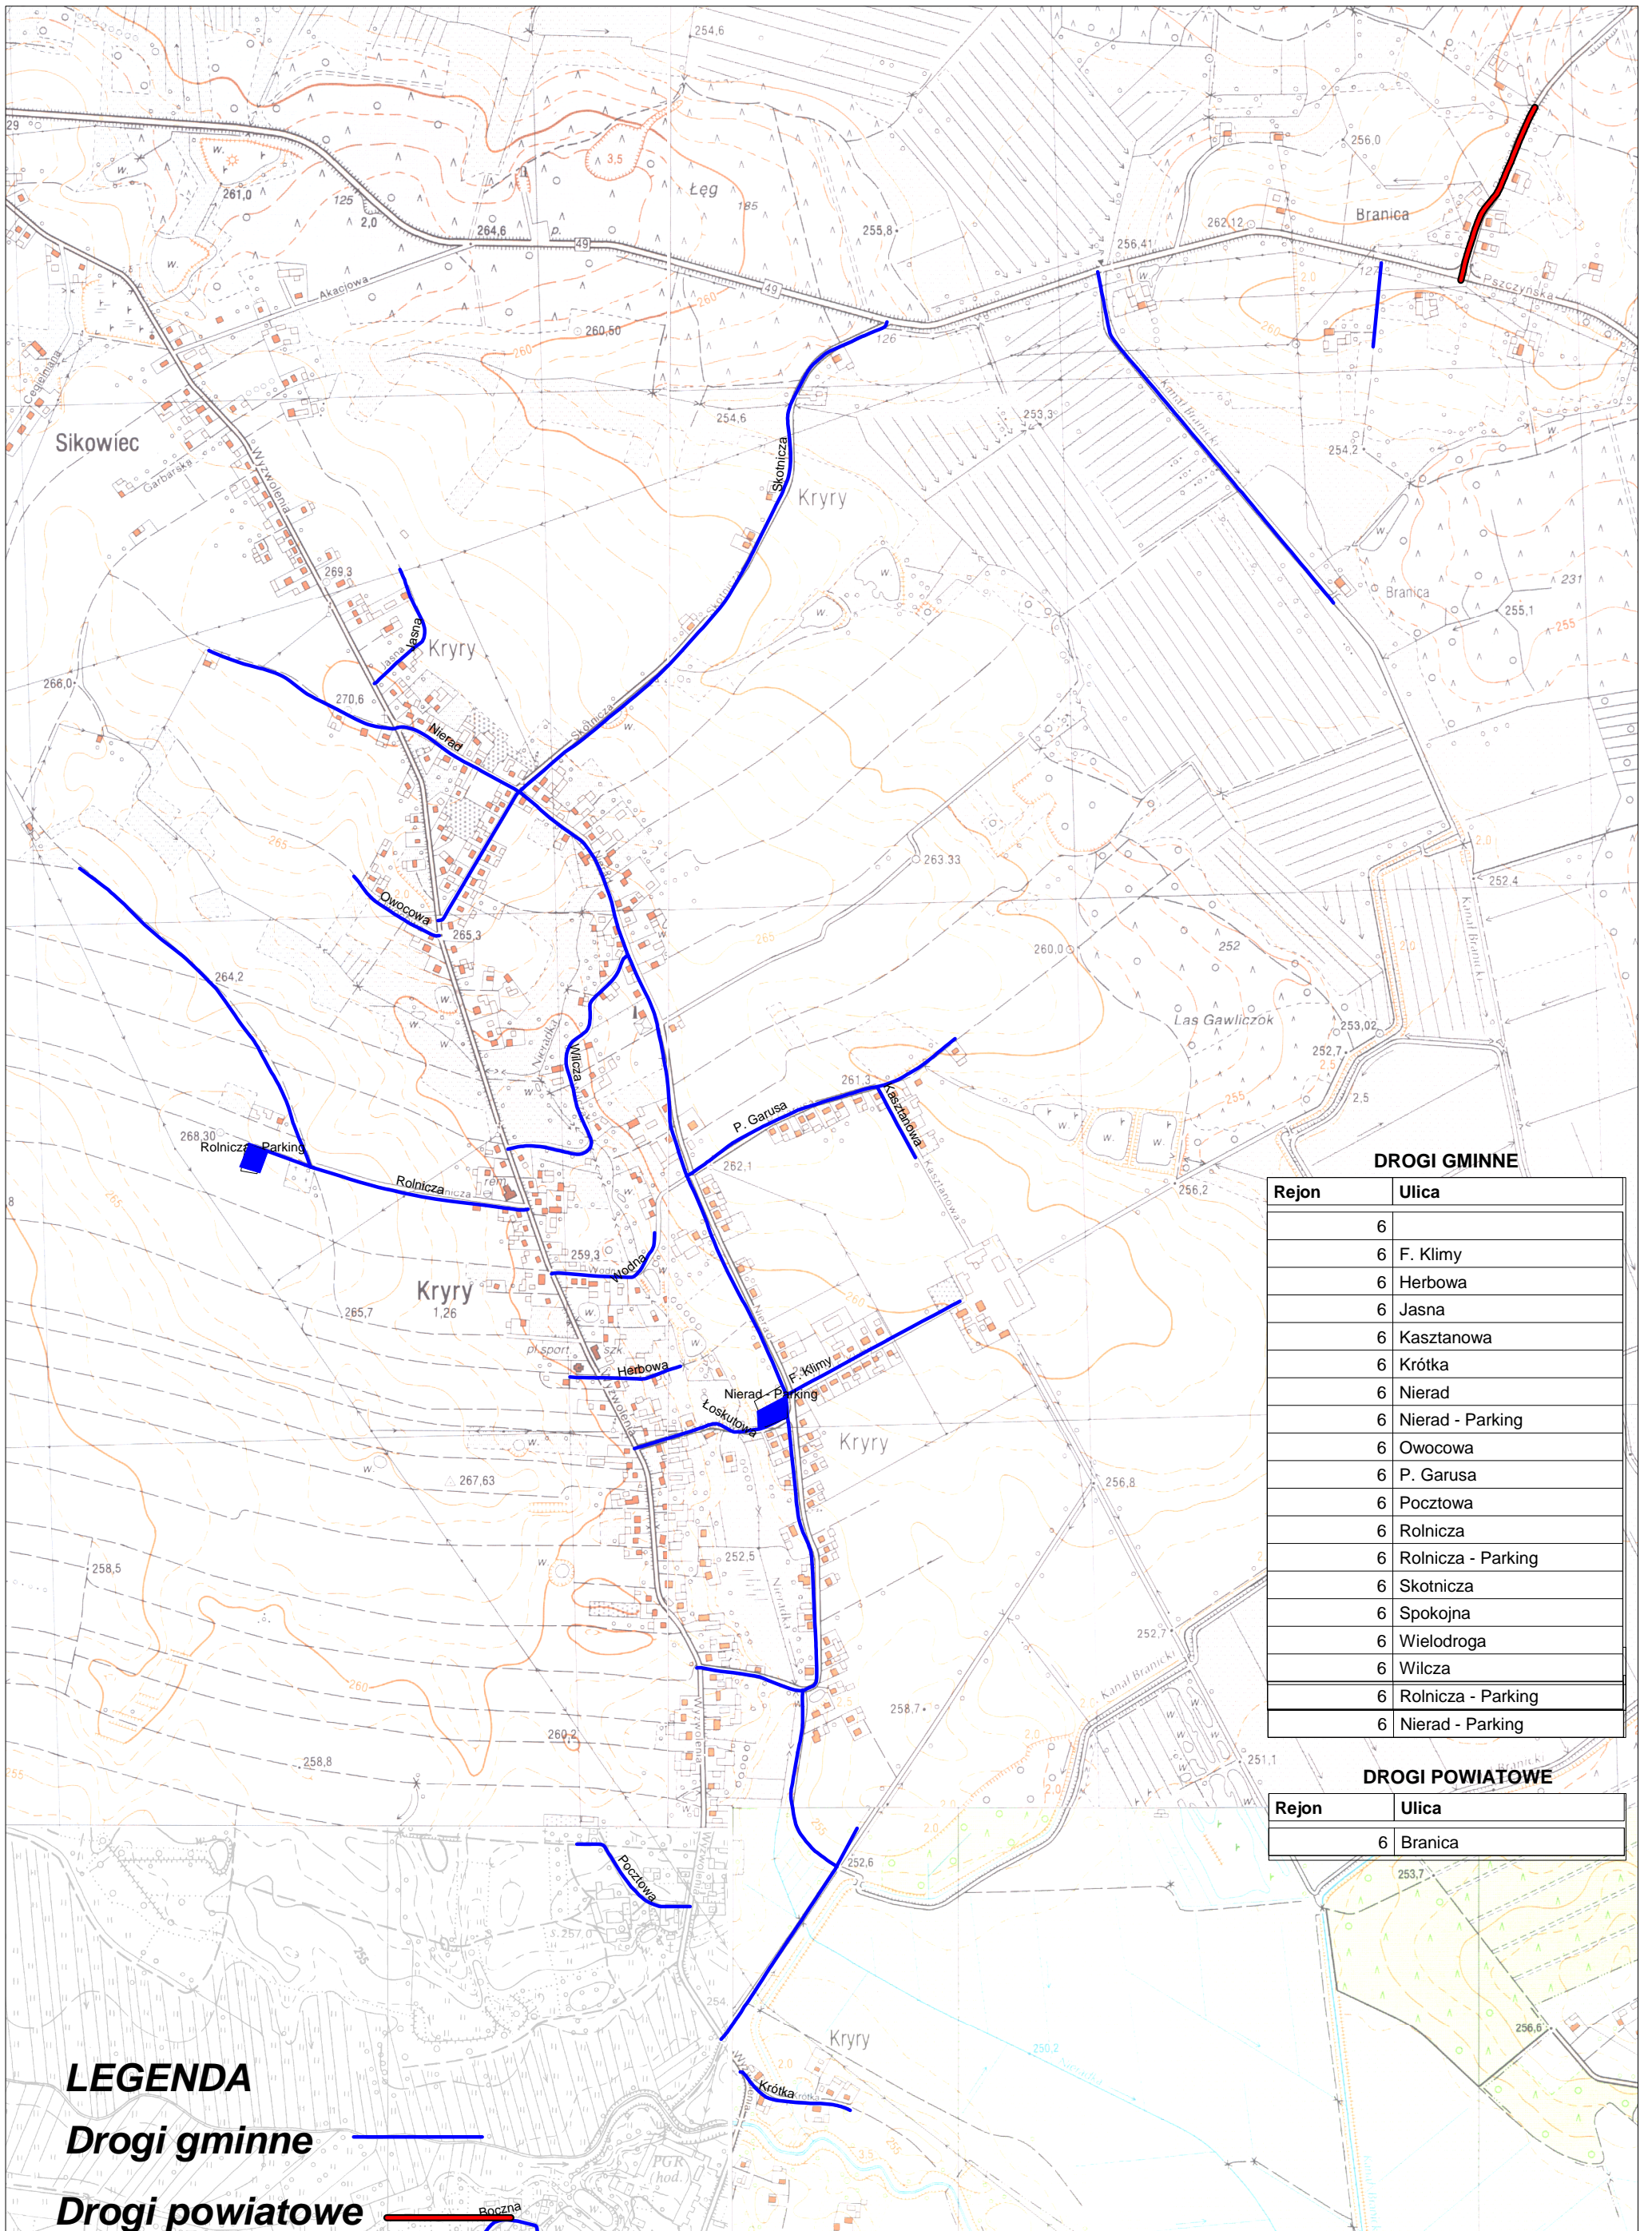

Zimowe Utrzymanie Ulic 2013/2014- REJON 6 KRYRY

Zał 14

DROGI GMINNE

Rejon	Ulica
6	
6	F. Klimy
6	Herbowa
6	Jasna
6	Kasztanowa
6	Krótką
6	Nierad
6	Nierad - Parking
6	Owocowa
6	P. Garusa
6	Pocztowa
6	Rolnicza
6	Rolnicza - Parking
6	Skotnicza
6	Spokojna
6	Wielodroga
6	Wilcza
6	Rolnicza - Parking
6	Nierad - Parking

DROGI POWIATOWE

Rejon	Ulica
6	Branica

LEGENDA
Drogi gminne —————
Drogi powiatowe —————