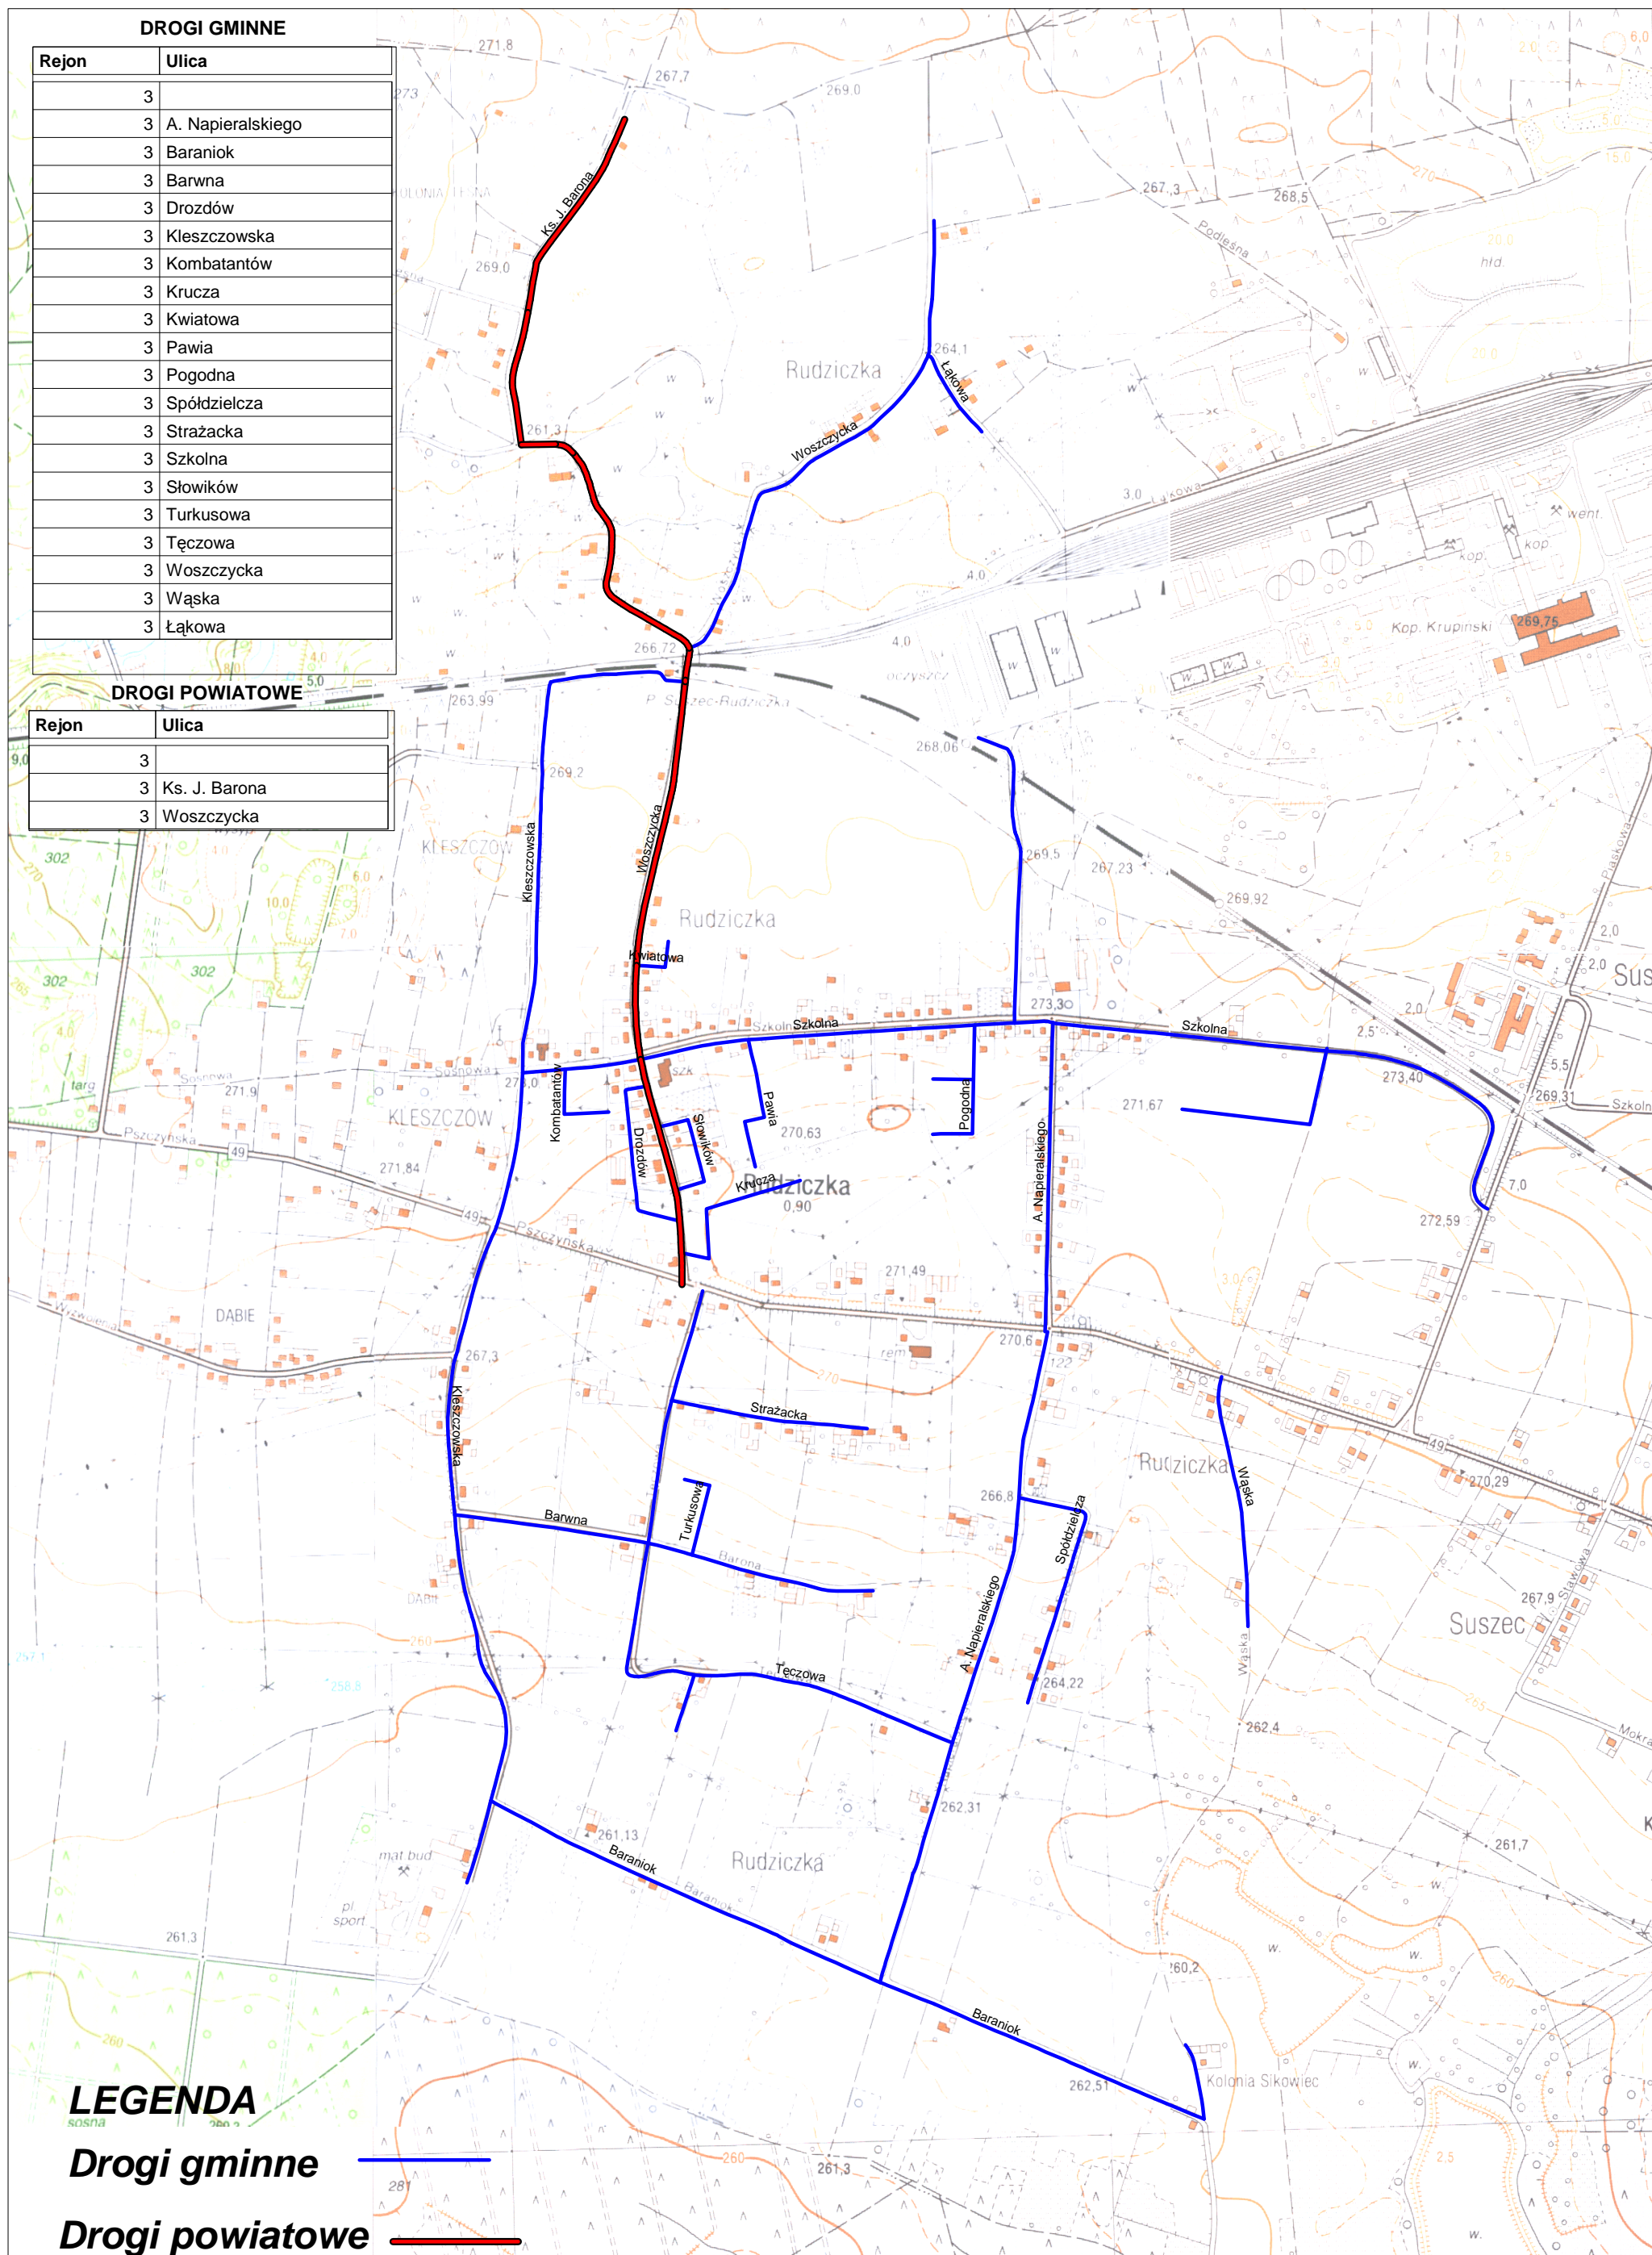

Zimowe Utrzymanie Ulic 2013/2014 - REJON 3 RUDZICZKA

DROGI GMINNE

Rejon	Ulica
3	
3	A. Napieralskiego
3	Baraniok
3	Barwna
3	Drozdów
3	Kleszczowska
3	Kombatantów
3	Krucza
3	Kwiatowa
3	Pawia
3	Pogodna
3	Spółdzielcza
3	Strażacka
3	Szkolna
3	Słowików
3	Turkusowa
3	Tęczowa
3	Woszczycka
3	Wąska
3	Łąkowa

DROGI POWIATOWE

Rejon	Ulica
3	
3	Ks. J. Barona
3	Woszczycka

LEGENDA

Drogi gminne

Drogi powiatowe