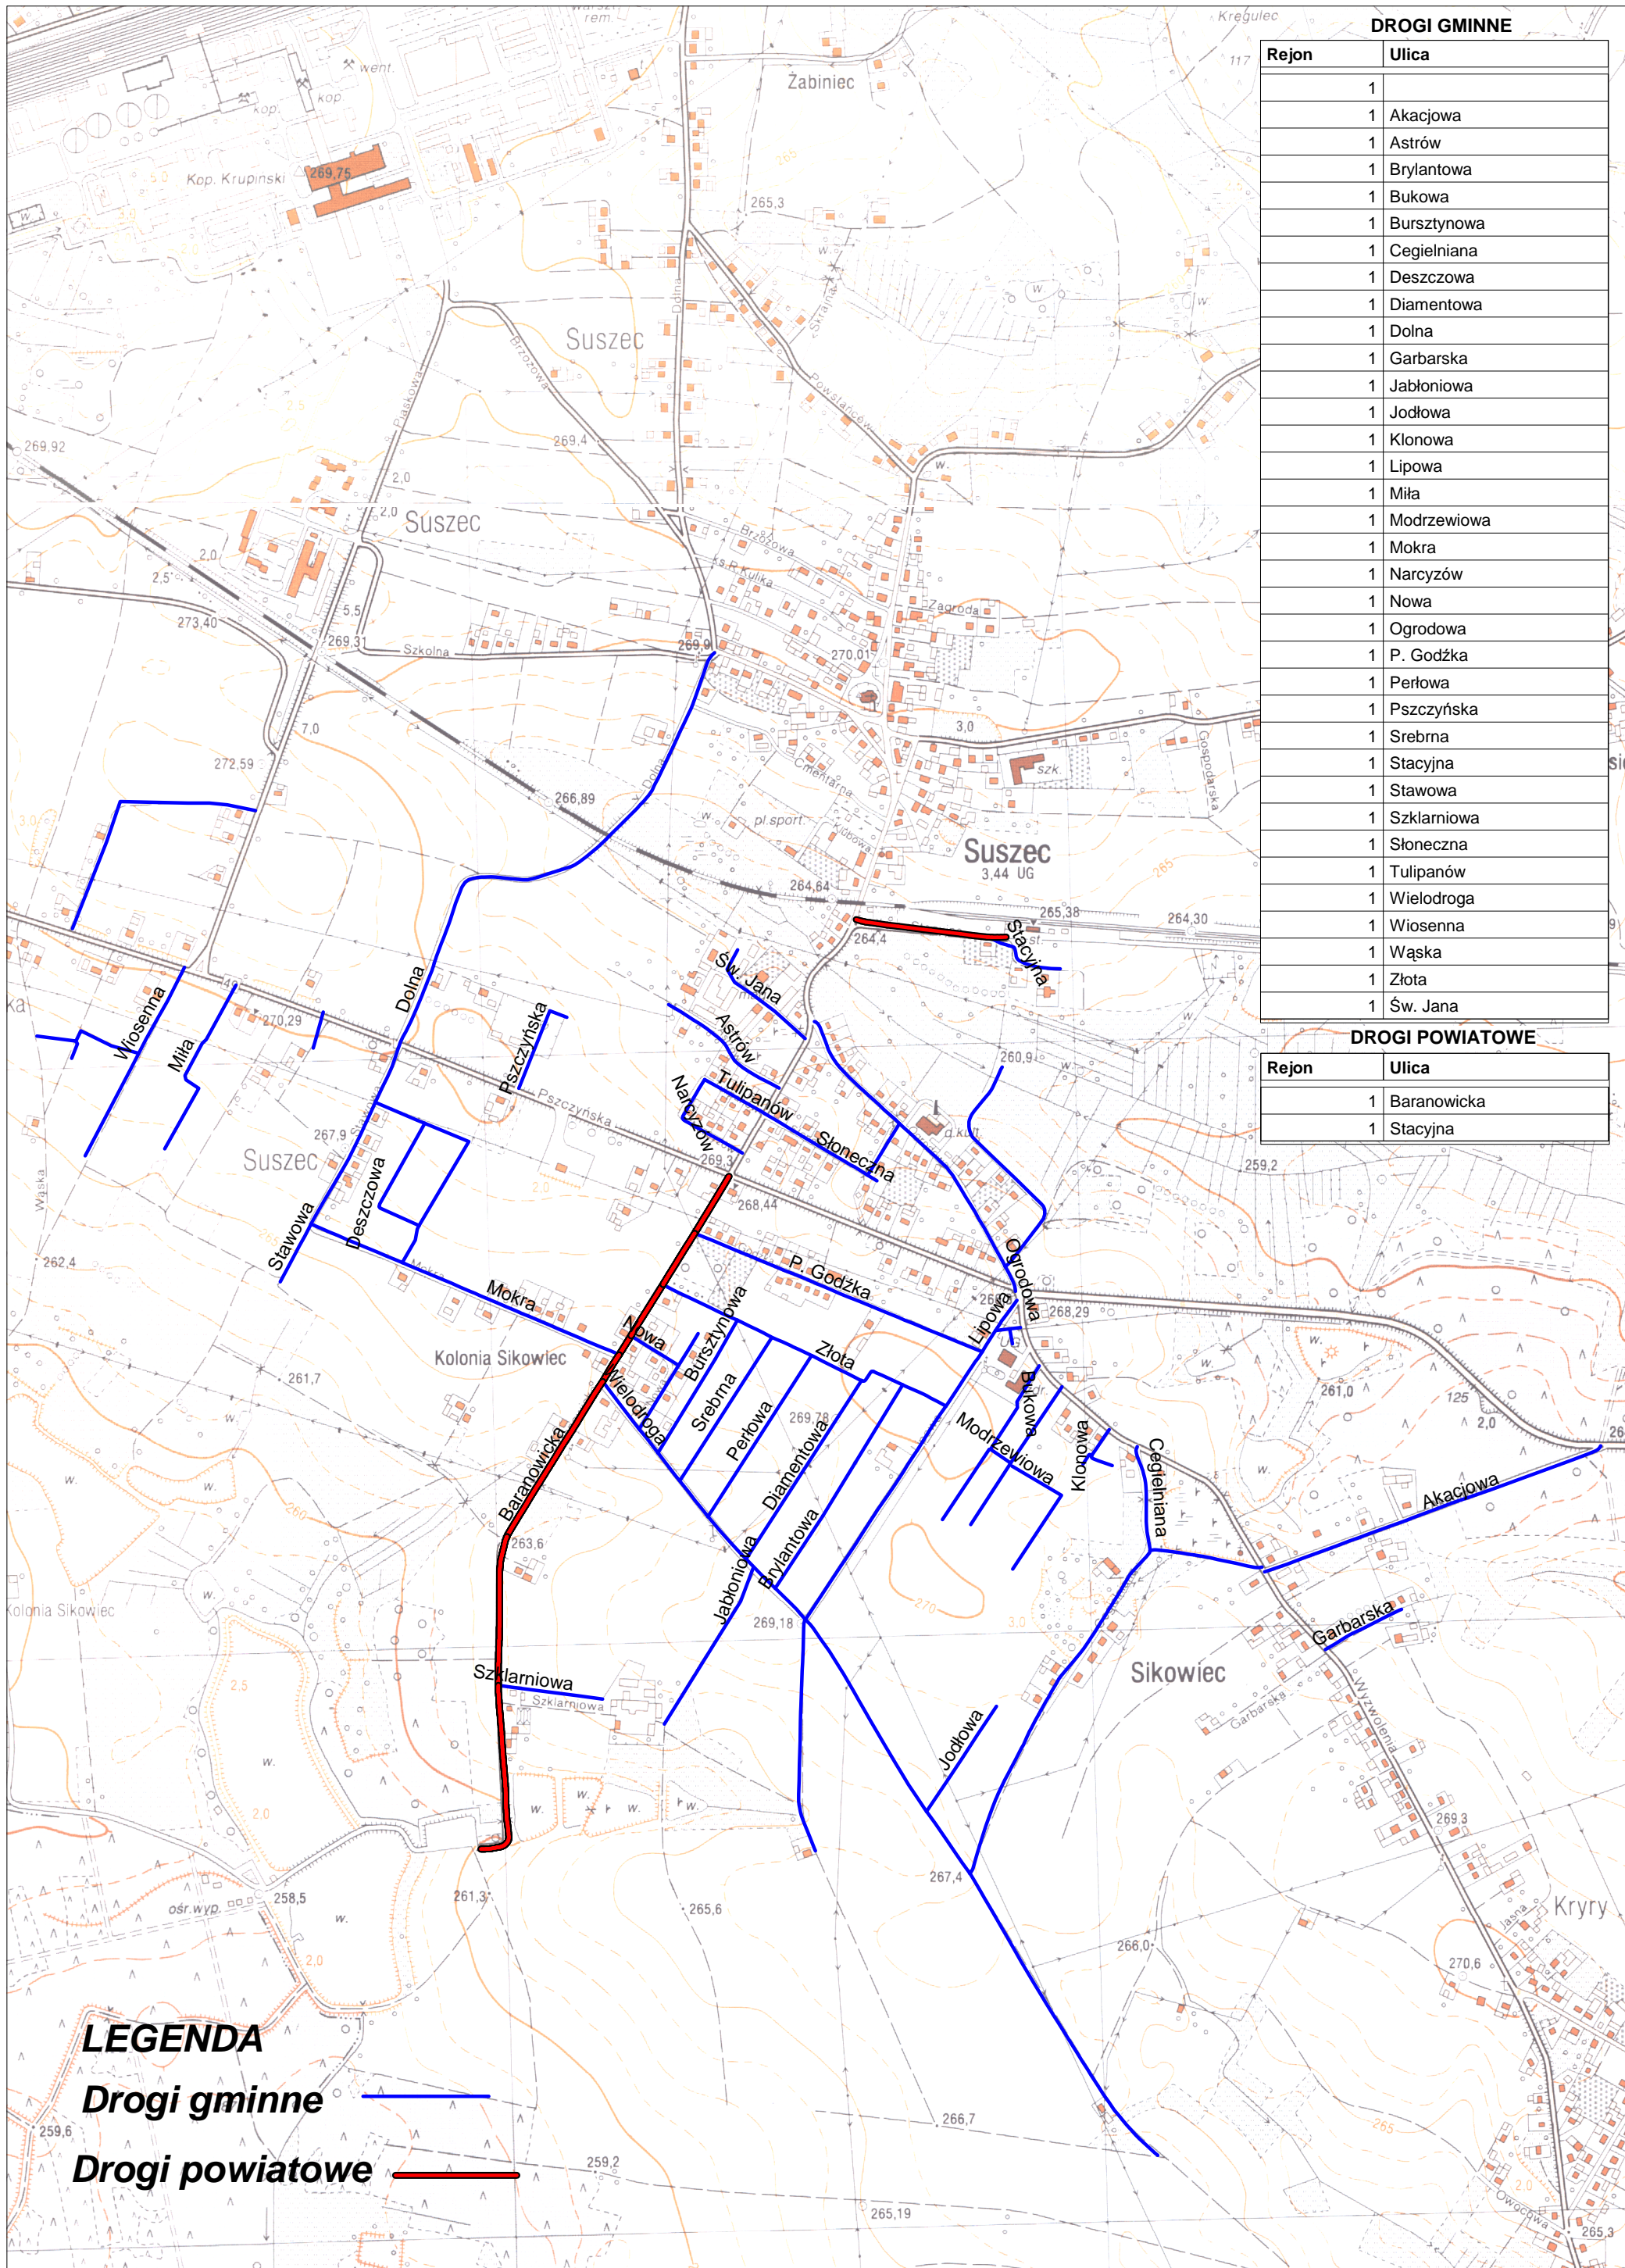

Zimowe Utrzymanie Ulic 2013/2014 - REJON 1 SUSZEC 1

Załącznik 9

DROGI GMINNE	
Rejon	Ulica
1	
1	Akacyjowa
1	Astrów
1	Brylantowa
1	Bukowa
1	Bursztynowa
1	Cegielniana
1	Deszczowa
1	Diamentowa
1	Dolna
1	Garbarska
1	Jabłoniowa
1	Jodłowa
1	Klonowa
1	Lipowa
1	Miła
1	Modrzewiowa
1	Mokra
1	Narcyzów
1	Nowa
1	Ogrodowa
1	P. Godzka
1	Perłowa
1	Pszczynska
1	Srebrna
1	Stacyjna
1	Stawowa
1	Szklarniowa
1	Słoneczna
1	Tulipanów
1	Wielodroga
1	Wiosenna
1	Wąska
1	Złota
1	Św. Jana

DROGI POWIATOWE	
Rejon	Ulica
1	Baranowicka
1	Stacyjna

LEGENDA
Drogi gminne —————
Drogi powiatowe —————