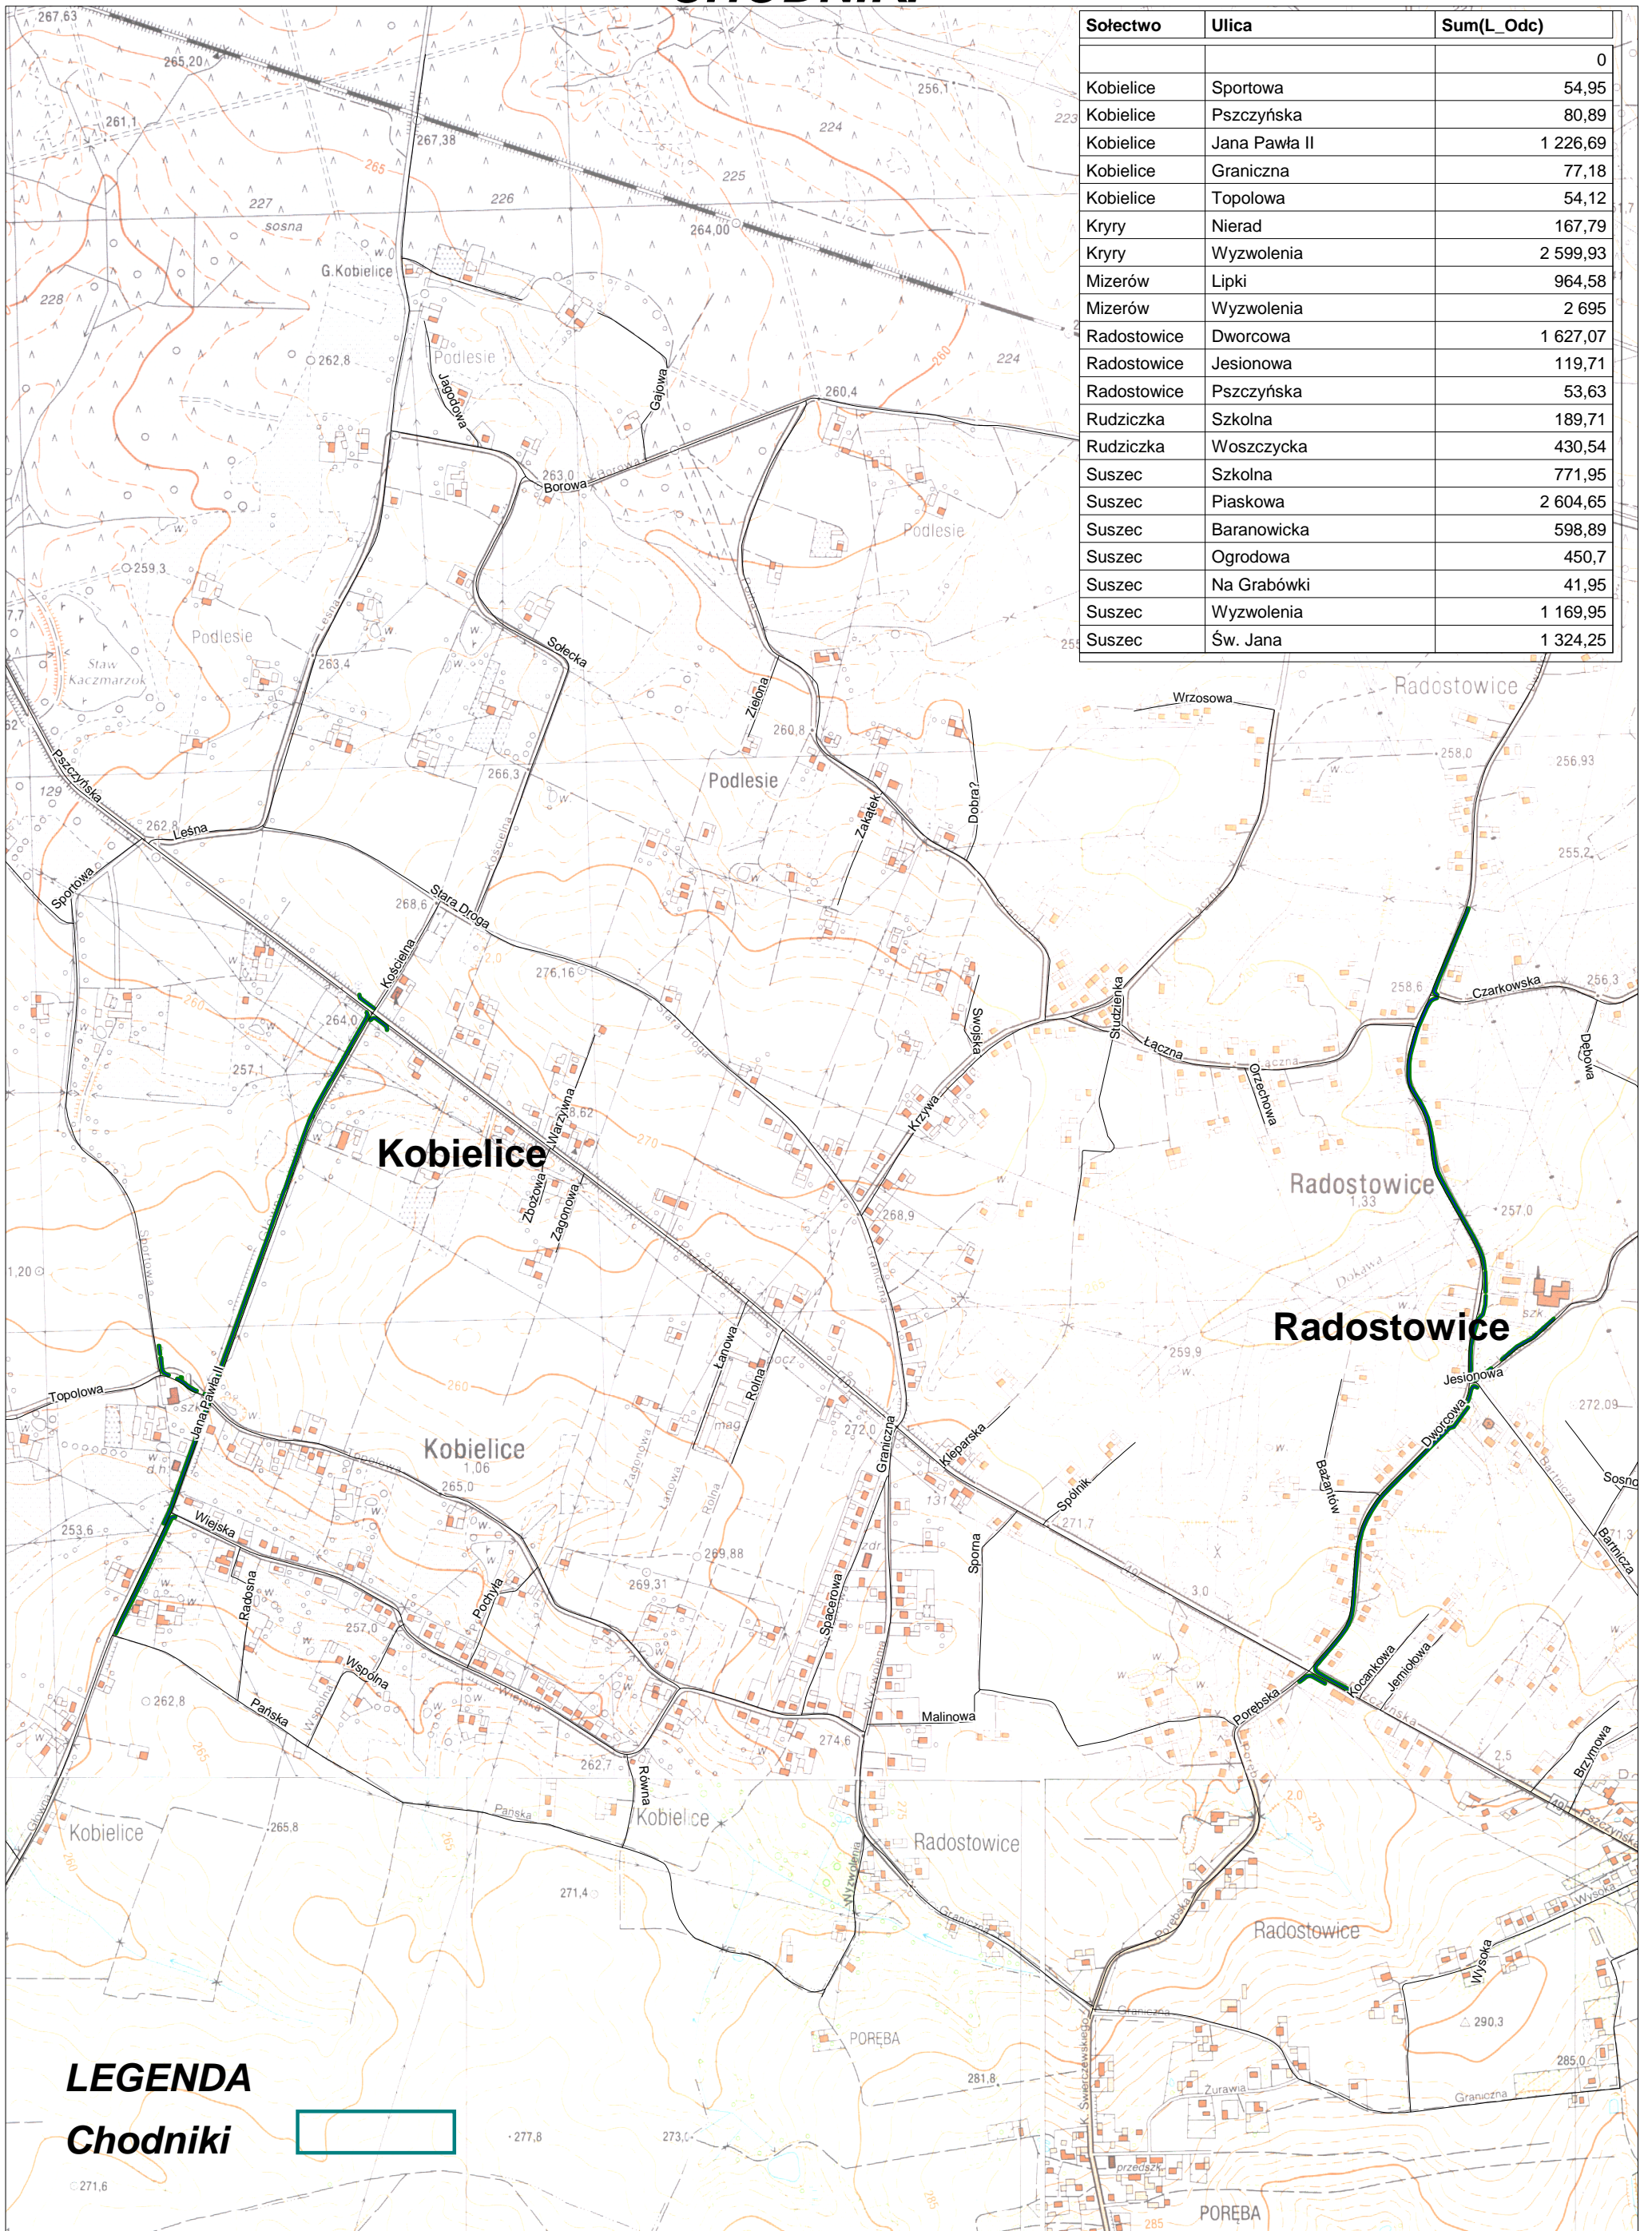

Zimowe Utrzymanie Ulic 2013/2014 - REJON 10

CHODNIKI

Zał 18d

LEGENDA

Chodniki

©271,6