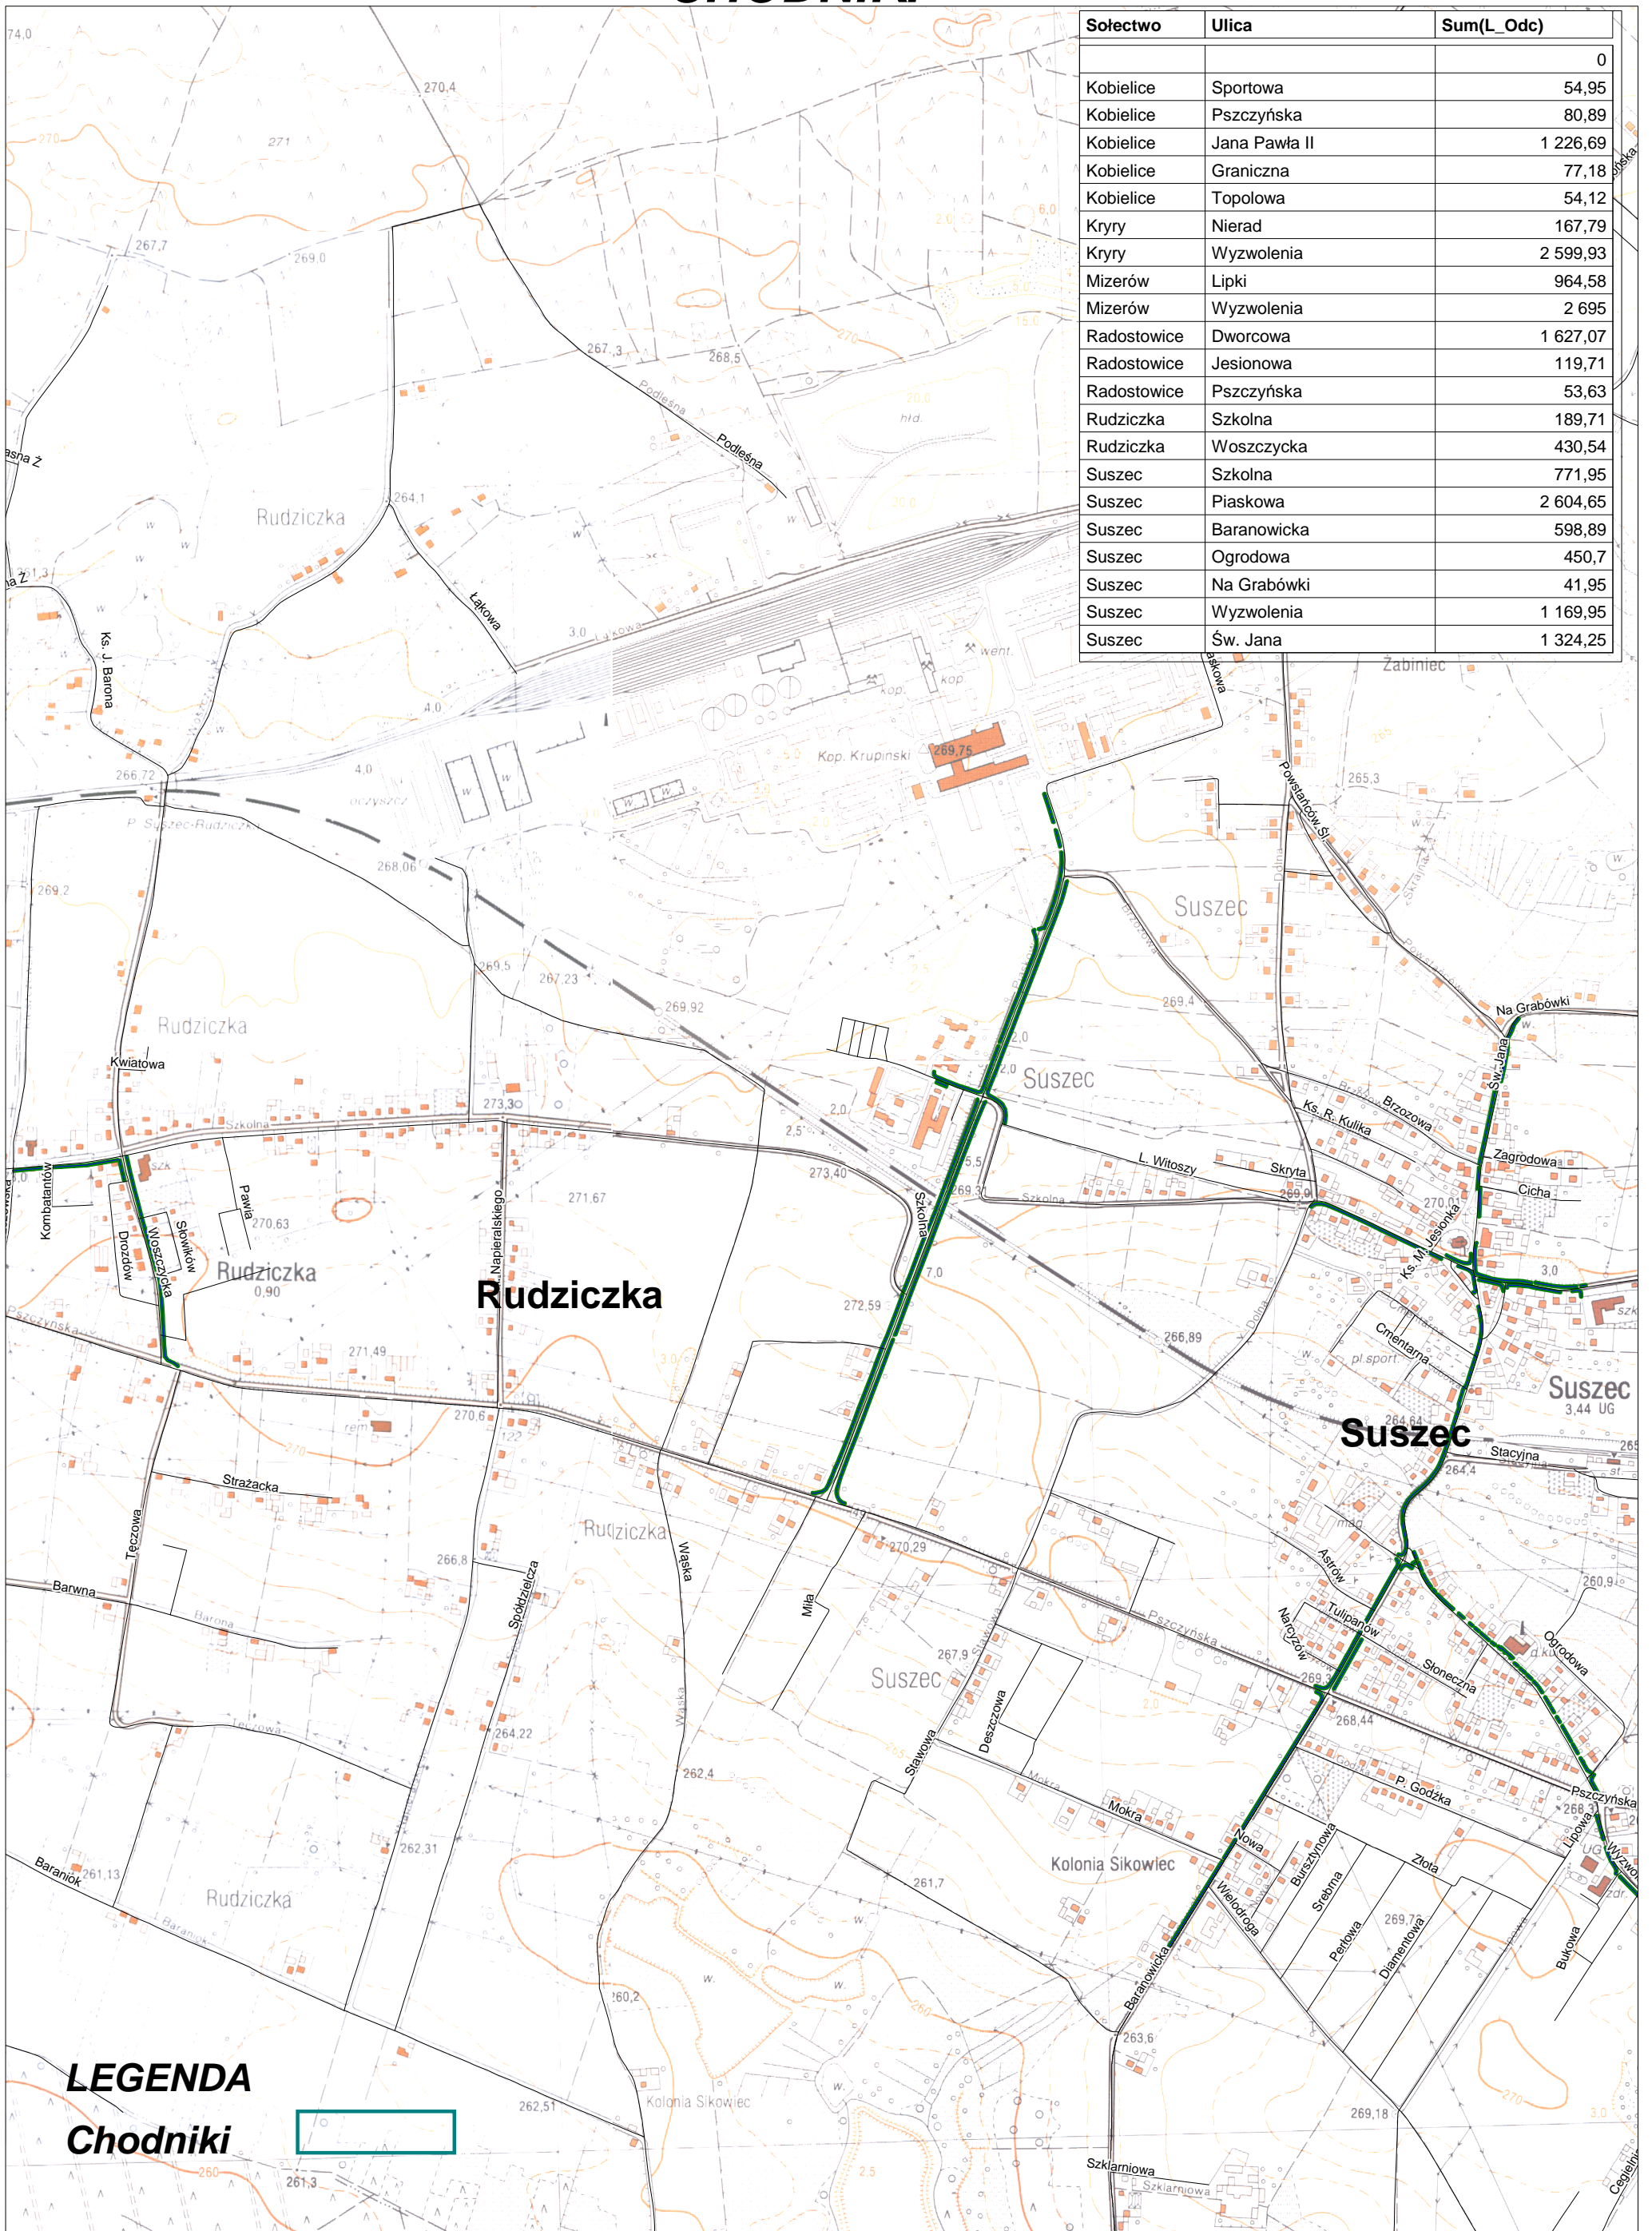

Zimowe Utrzymanie Ulic 2013/2014 - REJON 10 CHODNIKI

Zał 18a

LEGENDA

Chodniki